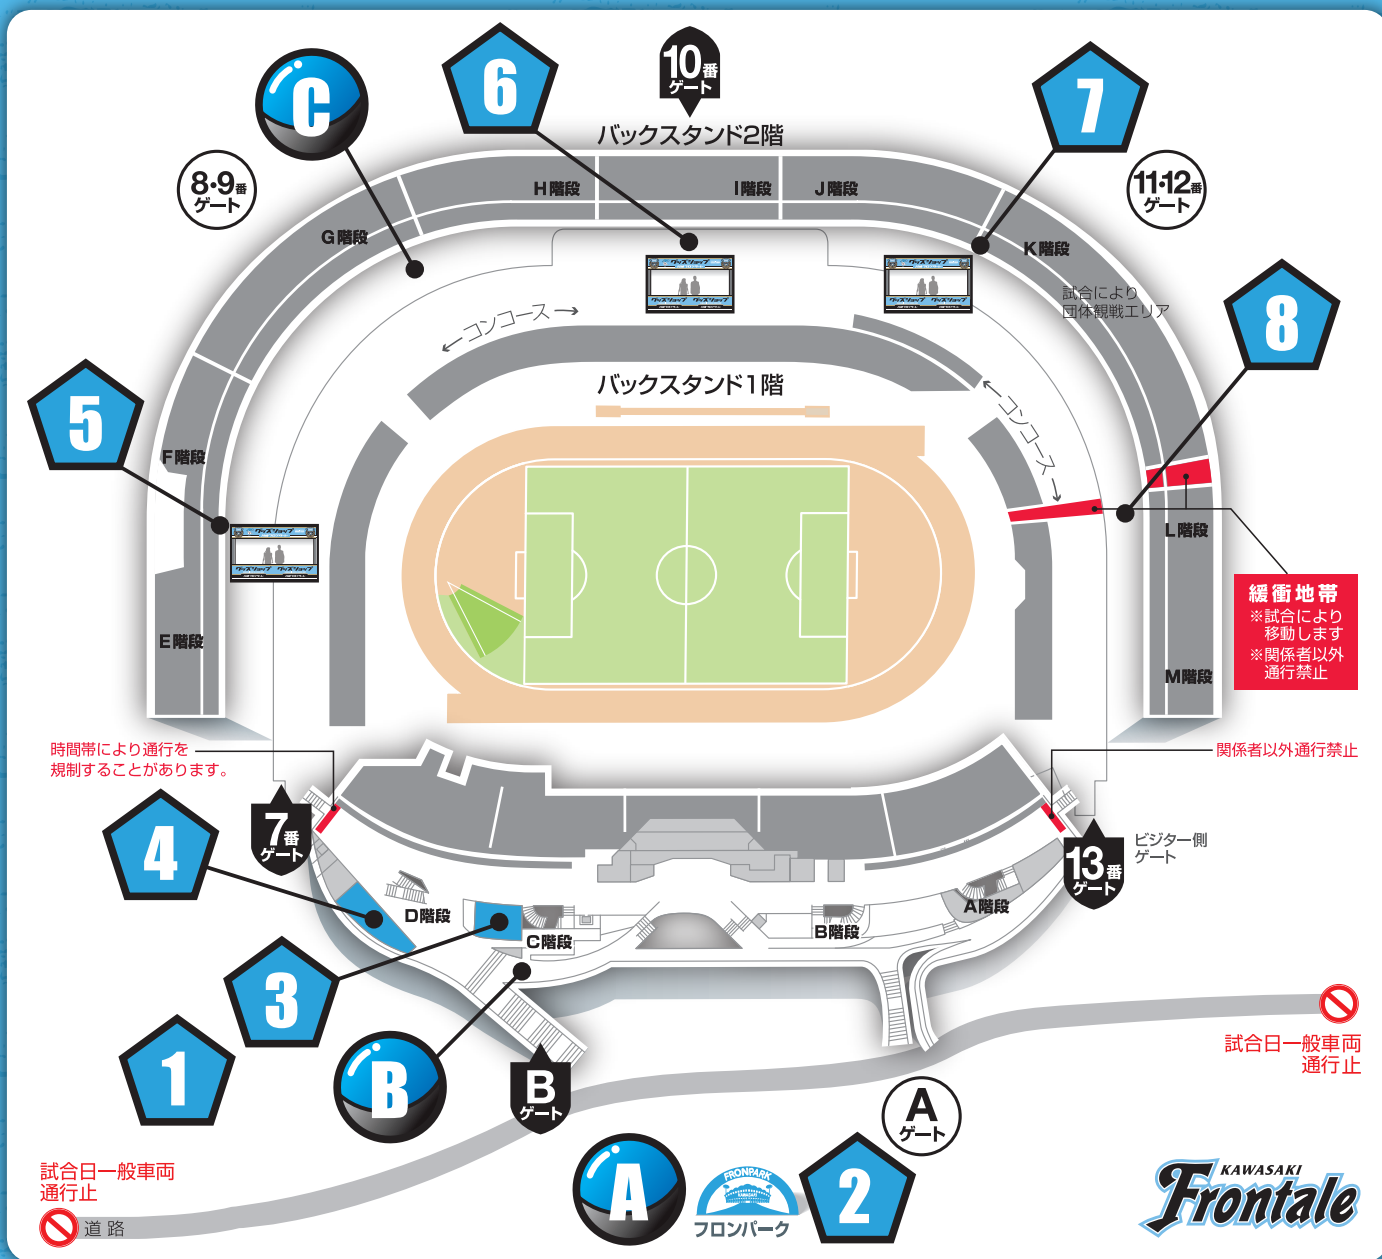

スタジアム売店配置図

1 場外メインスタンド前広場
フロンターグッズ売店 ×

2 フロントパーク内
ビジターグッズ売店 ×

3 場内メインスタンド
総合案内所横 ○

4 メインスタンド
D 階段横 ×

5 サイドスタンド(ホームゴール裏)
E 階段横 ×

6 バックスタンド
エンタの広場内グッズ売店 ○

7 バックスタンド
J 階段横 ×

8 サイドスタンド(ビジターゴール裏)
L 階段横 ビジターグッズ売店 ×

A フロントパーク内
ガチャ村 ×

B メインスタンド
Bゲート階段横 ×

C バックスタンド
G 階段横 ×