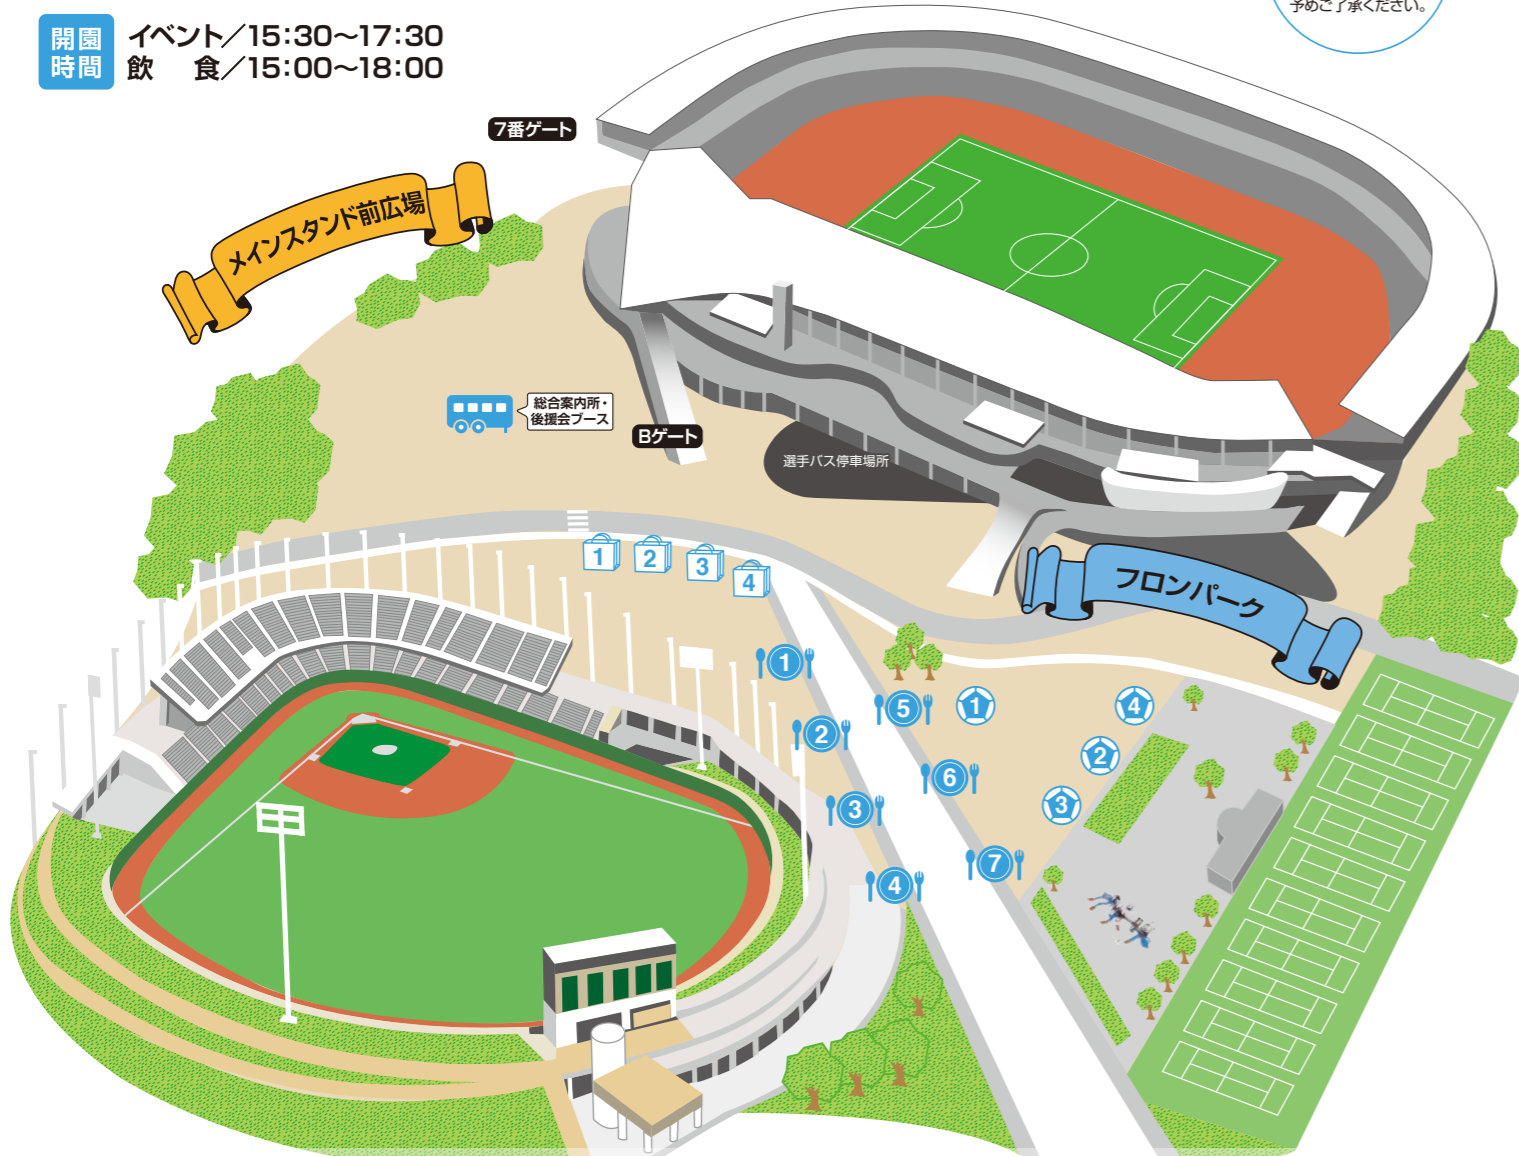

開園時間 イベント/15:30~17:30
飲食/15:00~18:00

天候により、イベントの実施場所の移動・中止になる場合がございます。予めご了承ください。

本日のイベント

1. **スタッフの対応**
2. スタッフのマスク常時着用
   - スタッフのごまめな手洗い、うがい、手指の消毒
   - 消毒液を使用したごまめな机、イス等の消毒
   - 接客時のお客様とのソーシャルディスタンス
   - 金銭や物品の手渡し禁止
   - 受付対応スタッフフェイスガード着用
3. **お客様へのお願い**
4. 当イベントに参加される方のマスクの着用を必須とさせていただきます。
   - お客様同士の距離を保つご協力をお願いします。
   - 当イベントの各ブースにアルコール消毒液を設置しています。ご利用ください。
   - 体調が優れない方、風邪のような症状や不安を感じているお客様は、イベントへのご参加をお控えいただけますようお願いいたします。
   - 当日の検温等で発熱の症状のある方はイベント参加をご遠慮いただく場合がございます。
   - 飛沫感染防止のため、イベント会場内のBGMの音量は通常より少し小さめでですので、大きな声を出す行為はお控えください。

1 参加券販売

- ■参加料金/後援会員:100円、一般200円
- ■参加方法/参加券販売ブースで参加整理券を購入(参加整理券発行 15:30~随時受付)
- ①15:30~16:00 ②16:00~16:30
- ③16:30~17:00 ④17:00~17:30
- ※感染症対策のため、時間を区切り人数制限を設けた整理券制とさせていただきます。
- ※参加整理券は各回各アトラクション30枚まで。
- ※各回各アトラクション お一人様最大3枚まで購入可。

2 ファンタジスタ [15:30~17:30]

1. ■対象:どなたでも参加可能
2. ■ルール:
3. ●的に向かってシュートを決める
   - ●1人3球チャレンジ
   - ●ゴール数によって配布トレカの枚数が変わります
4. ※受付の締切は混雑状況で早まる可能性があります。

3 イケメンダンク [15:30~17:30]

1. ■対象:どなたでも参加可能
2. ■ルール:
3. ●イケメン選手たちの的に向かってボールを投げよう!!
   - ●1人3球チャレンジ!!
   - ●ゴール数によって配布トレカの枚数が変わります
4. ※受付の締切は混雑状況で早まる可能性があります。

4 ホールインワンサッカー [15:30~17:30]

1. ■対象:どなたでも参加可能
2. ■ルール:
3. ●1人2球チャレンジ
   - ●穴にボールを入れる
   - ●ポイント数によって配布トレカの枚数が変わります
4. ※受付の締切は混雑状況で早まる可能性があります。

本日の食事メニュー

1 ブラジルキッチン シュラスコ 500円	2 日替わりキッチンカー お楽しみキッチンカー 調整中	3 とんかつ和幸 選手セレクト弁当 800円	4 牛たん炭焼利久 牛たん焼 1,200円
5 松屋総本店 川崎とんとこ飴 330円	6 日替わりキッチンカー お楽しみキッチンカー 調整中	7 かわさき特製ちゃんこ 塩ちゃんこ 500円	

※写真はイメージです。

アトラクション

1. 参加券販売
2. ファンタジスタ
3. イケメンダンク
4. ホールインワンサッカー

ショッピング&特設ブース

1. ユーディーブース
2. DAZN年間視聴パス販売ブース
3. フロンターレでんき
4. マッチデープログラム販売所

本日の食事メニュー

1. ブラジルキッチン
2. 日替わりキッチンカー
3. とんかつ和幸
4. 牛たん炭焼利久
5. 松屋総本店
6. 日替わりキッチンカー
7. かわさき特製ちゃんこ