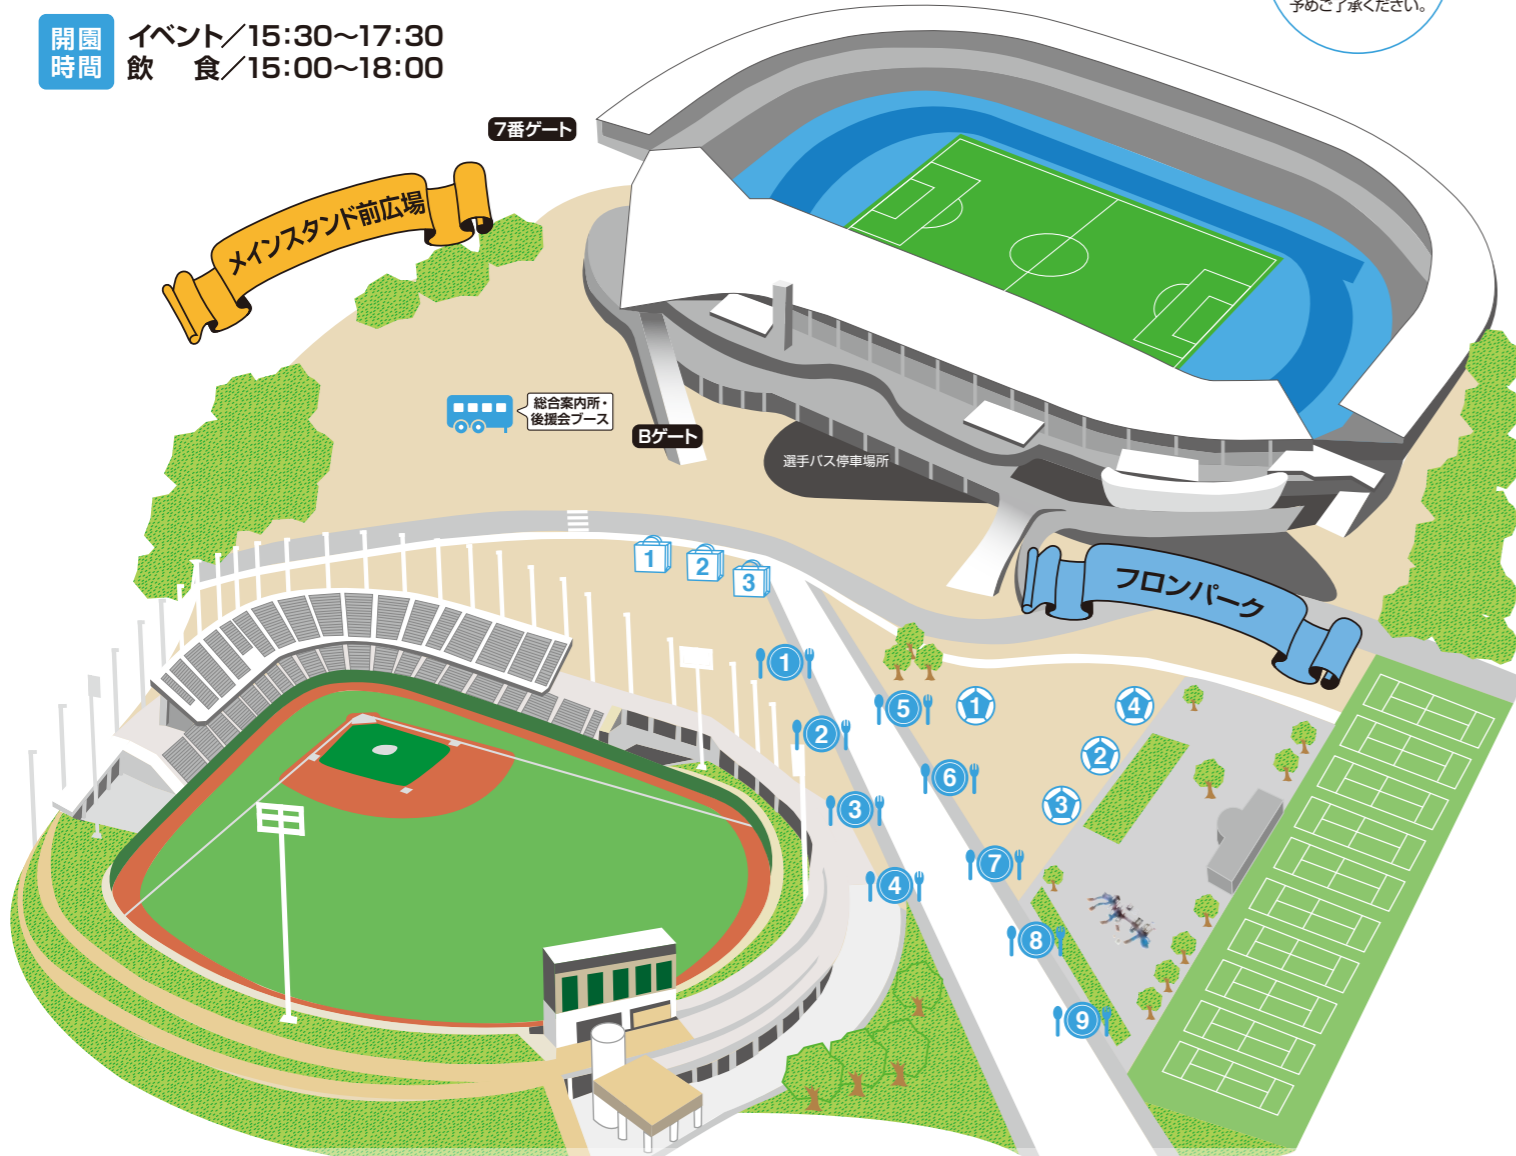

# KAWASAKI FRONPARK 会場MAP

開園時間 イベント/15:30~17:30  
飲食/15:00~18:00

天候により、イベントの実施場所の移動・中止になる場合がございます。予めご了承ください。

## アトラクション

- ① 参加券販売
- ② ファンタジスタ
- ③ イケメンダンク
- ④ ホールインワンサッカー

## ショッピング&特設ブース

- ① DAZN年間視聴バス販売ブース
- ② フロントアレーでんき
- ③ マッチデープログラム販売所

## ③ イケメンダンク [15:30~17:30]

- 対象:どなたでも参加可能
- ルール:
  - イケメン選手たちの的に向かってボールを投げよう!!
  - 1人3球チャレンジ!!
  - ゴール数によって配布トレカの枚数が変わります
- ※受付の締切は混雑状況で早まる可能性があります。