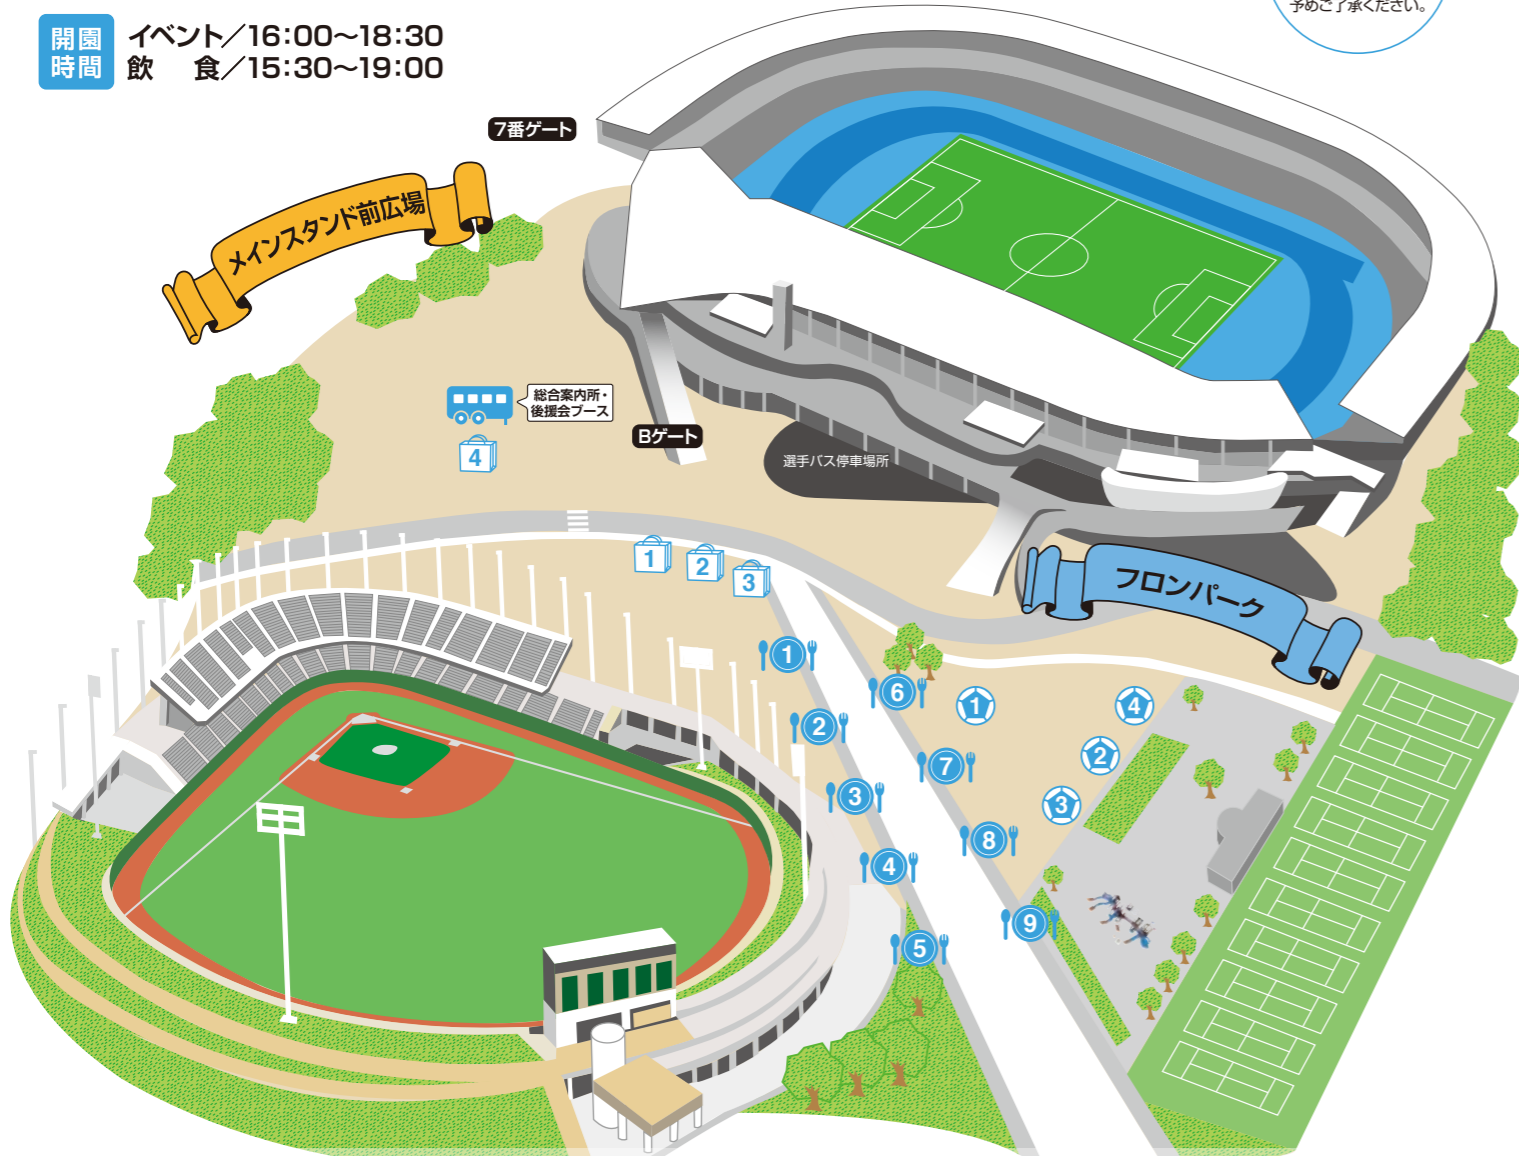

KAWASAKI FRONPARK 会場MAP

開園時間 イベント/16:00~18:30
飲食/15:30~19:00

天候により、イベントの実施場所の移動・中止になる場合がございます。予めご了承ください。

アトラクション

- ① 参加券販売
- ② ファンタジスタ
- ③ イケメンダンク
- ④ ホールインワンサッカー

ショッピング&特設ブース

- ① DAZN年間視聴パス販売ブース
- ② フロントアレーでんき
- ③ マッチデープログラム販売所
- ④ Mind-1ニッポンプロジェクト募金活動

① 参加券販売

- 参加料金/後援会会員:100円、一般200円
- 参加方法/参加券販売ブースで参加整理券を購入(参加整理券発行 16:00~随時受付)
- ①16:00~16:30 ②16:30~17:00 ③17:00~17:30
- ④17:30~18:00 ⑤18:00~18:30
- ※感染症対策のため、時間を区切り人数制限を設けた整理券制とさせていただきます。
- ※参加整理券は各回各アトラクション30枚まで。
- ※各回各アトラクションお一人様最大3枚までご購入可。

② ファンタジスタ [16:00~18:30]

- 対象:どなたでも参加可能
- ルール:
 - 的に向かってシュートを決める
 - 1人3球チャレンジ
 - ゴール数によって配布トレカの枚数が変わります
- ※受付の締切は混雑状況で早まる可能性があります。

③ イケメンダンク [16:00~18:30]

- 対象:どなたでも参加可能
- ルール:
 - イケメン選手たちの的に向かってボールを投げよう!!
 - 1人3球チャレンジ!!
 - ゴール数によって配布トレカの枚数が変わります
- ※受付の締切は混雑状況で早まる可能性があります。

④ ホールインワンサッカー [16:00~18:30]

- 対象:どなたでも参加可能
- ルール:
 - 穴にボールを入れる
 - 1人2球チャレンジ
 - ポイント数によって配布トレカの枚数が変わります
- ※受付の締切は混雑状況で早まる可能性があります。

※写真はイメージです。