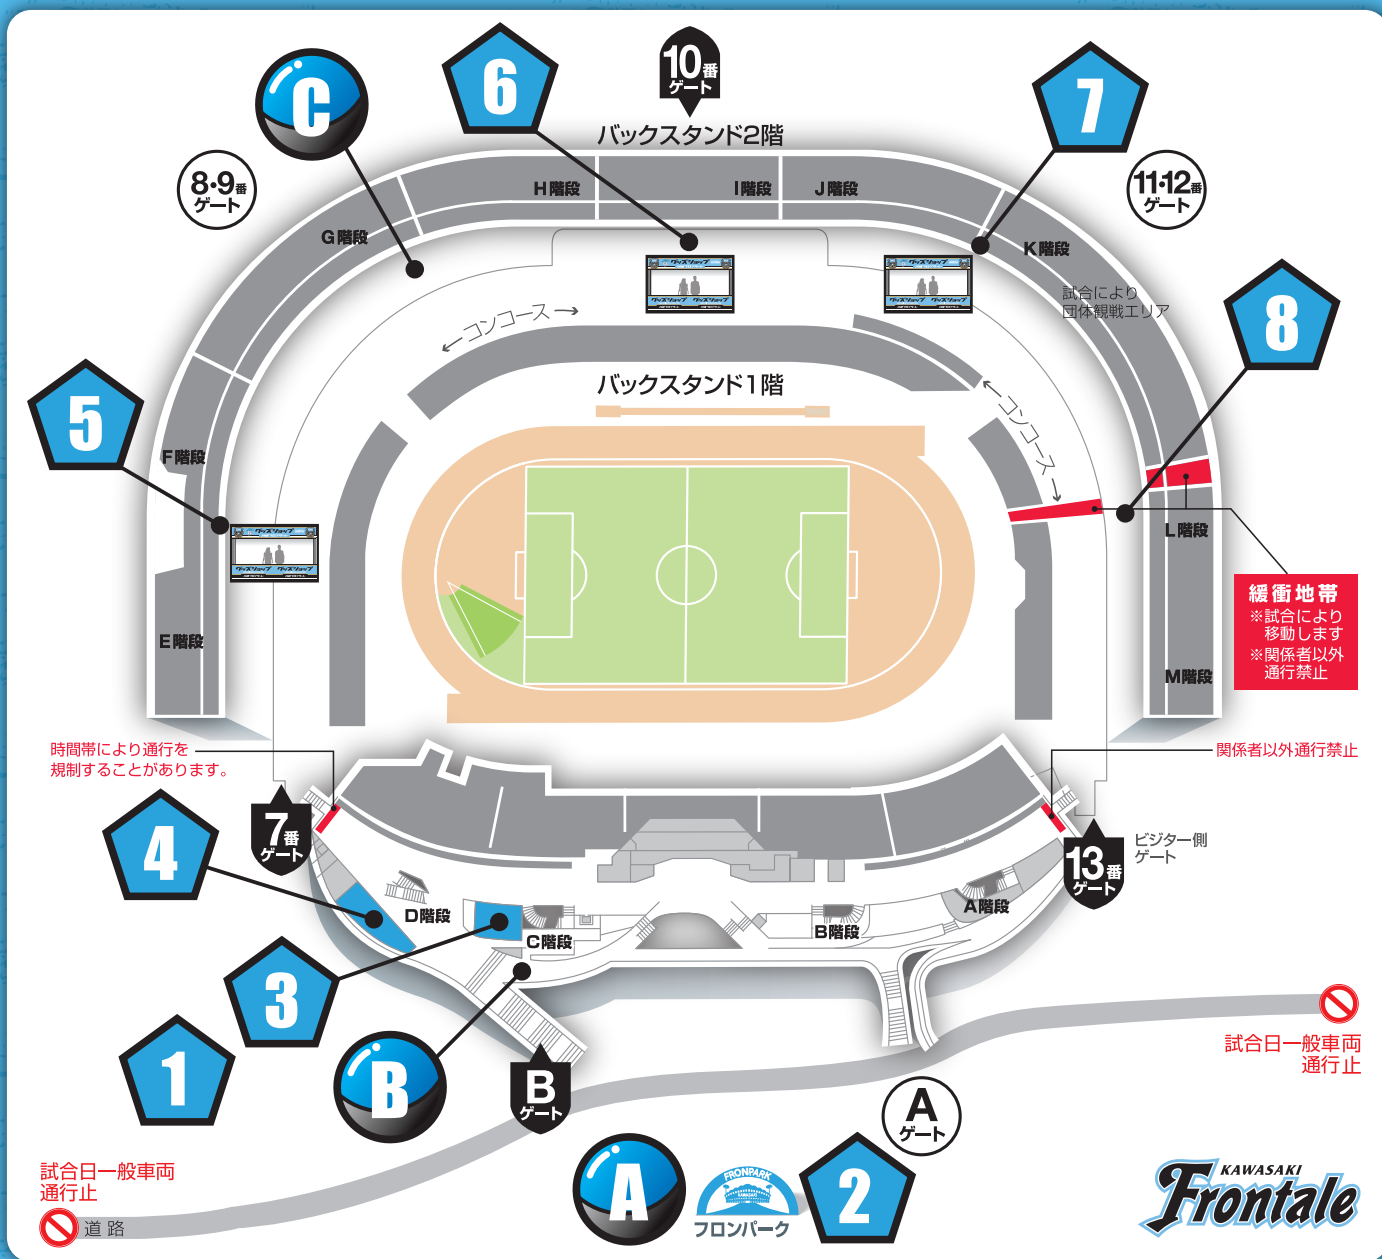

スタジアム売店配置図

1 場外メインスタンド前広場
フロントレグッズ売店 ○

2 フロンパーク内
ビジターグッズ売店 ×

3 場内メインスタンド
総合案内所横 ○

4 メインスタンド
D 階段横 ×

5 サイドスタンド(ホームゴール裏)
E 階段横 ×

6 バックスタンド
エンタの広場内グッズ売店 ○

7 バックスタンド
J 階段横 ×

8 サイドスタンド(ビジターゴール裏)
L 階段横 ビジターグッズ売店 ×

A フロンパーク内
ガチャ村 ○

B メインスタンド
Bゲート階段横 ○

C バックスタンド
G 階段横 ×