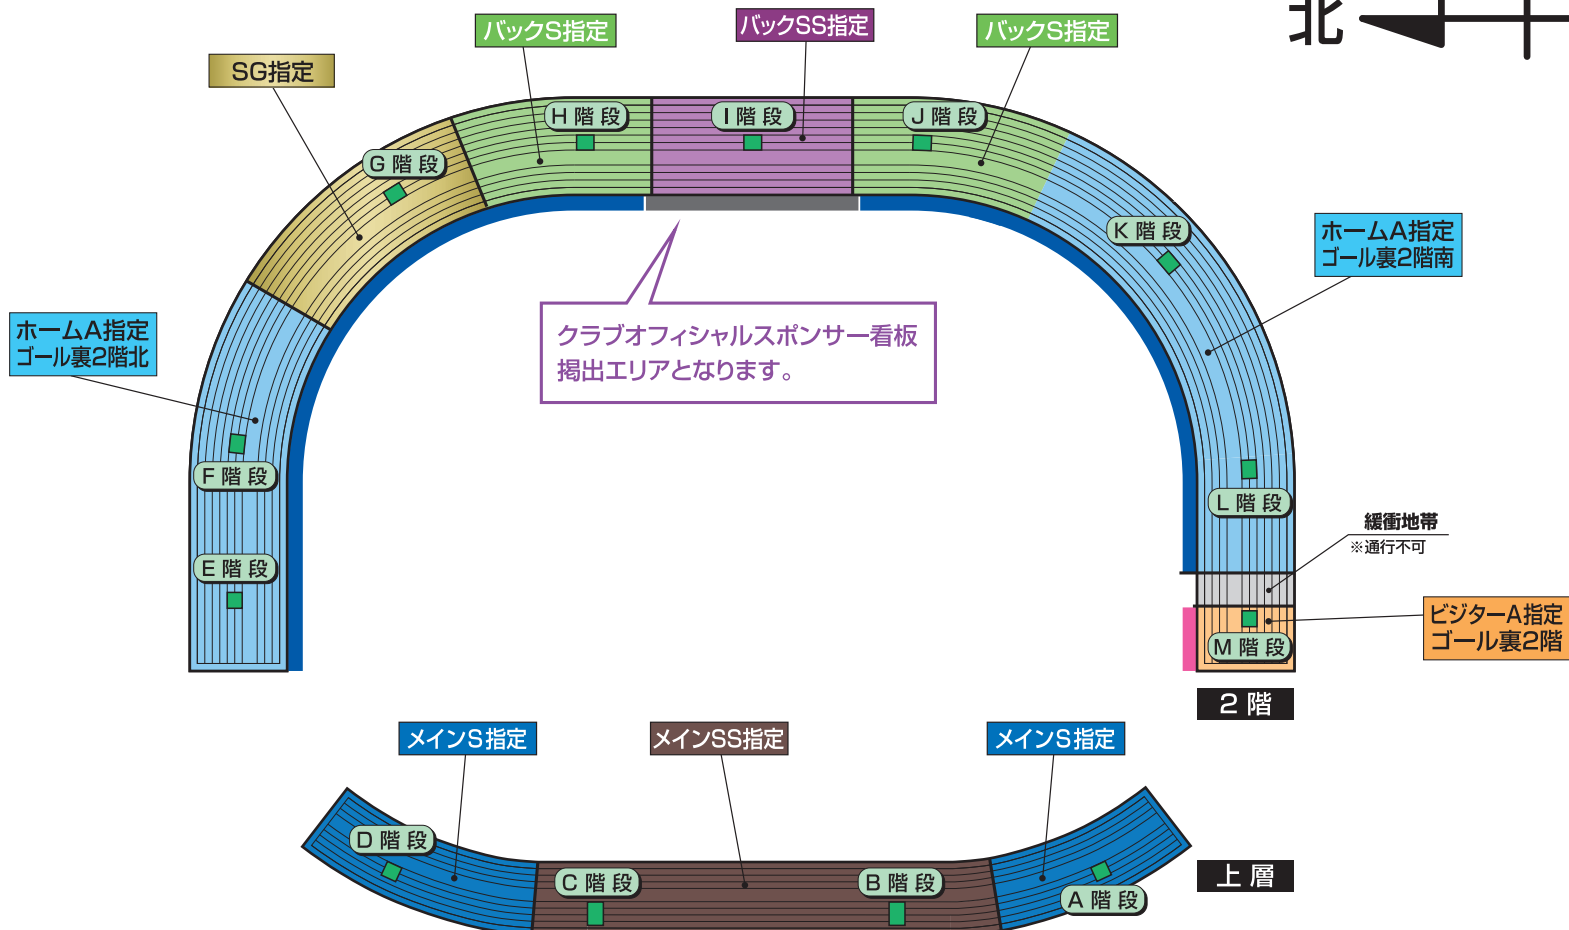

# 観戦ゾーンのご案内

## 2F

## 1F

				その他の エリア			
	立ち上がっての観戦	鳴り物の使用(自席で叩ける鳴り物のみ)	大旗の使用		立ち上がっての観戦	鳴り物の使用	大旗の使用
	川崎フロンターレ横断幕掲出エリア (スポンサー看板・案内板に掛かる物は不可)				ビジターチーム横断幕掲出エリア (スポンサー看板・案内板に掛かる物は不可)		

### 禁止される応援行為

- 声を出して応援を扇動する
- 歌を歌うなど声を出しての応援、指笛
- ハイタッチ、肩組み
- タオルマフラー、大旗含むフラッグなどを“振る”もしくは“回す”
- ترامエガを含むメガホンの使用

新型コロナウイルス感染拡大防止のため、サポーターの皆さまのご理解とご協力のほど、よろしくお願いいたします。