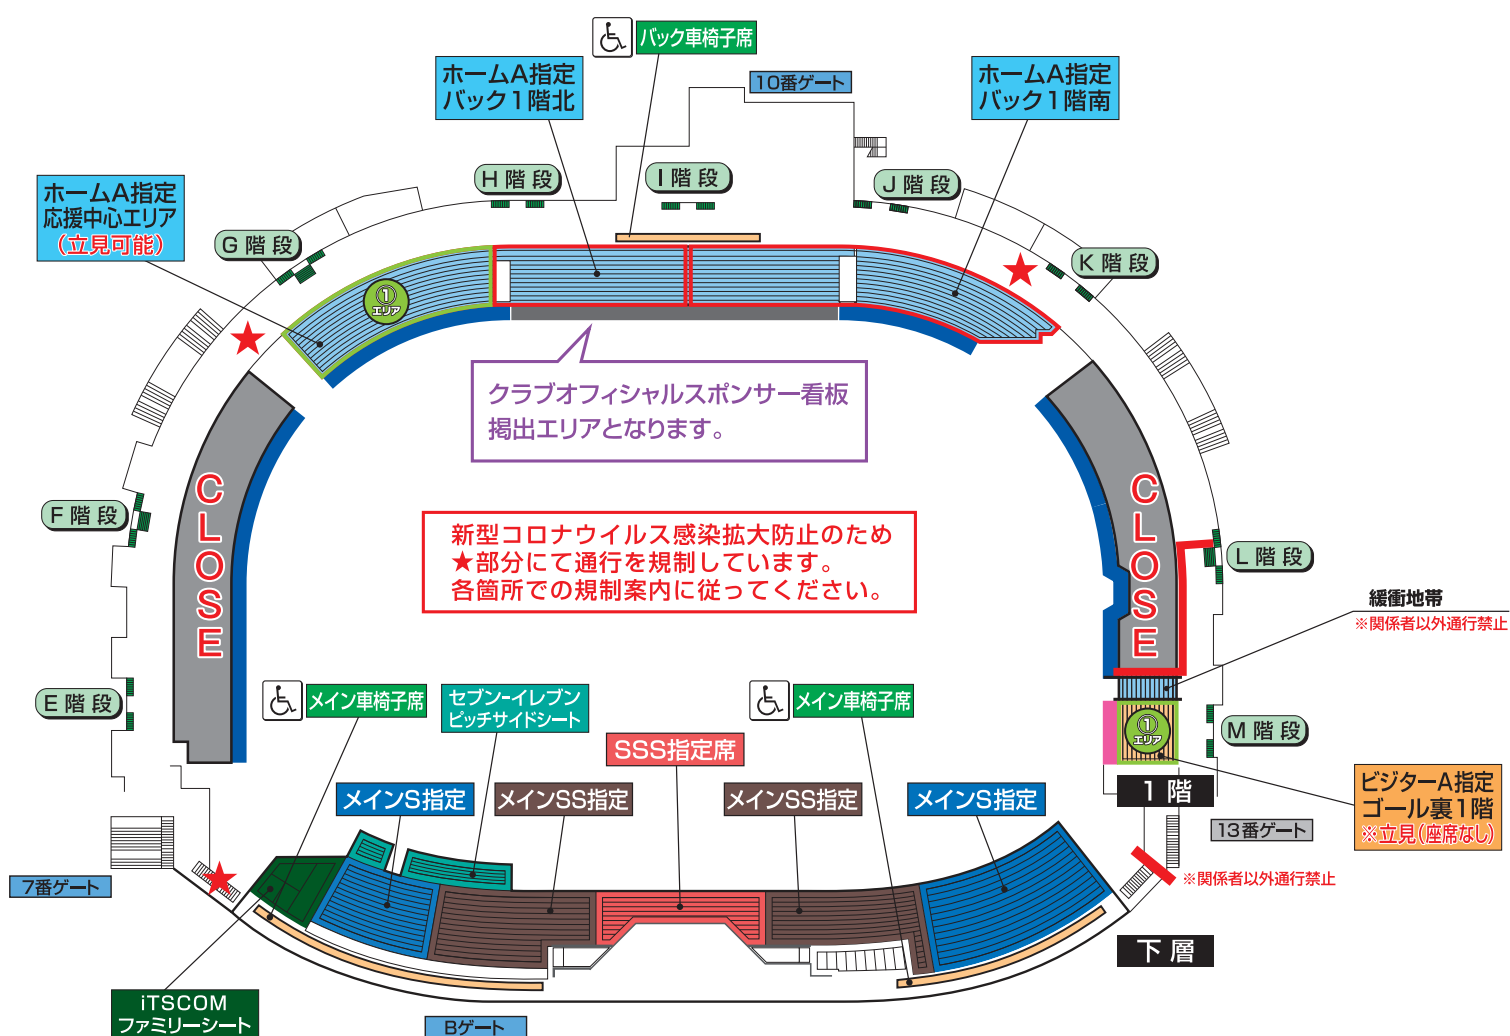

# 観戦ゾーンのご案内

## 2F

## 1F

				その他の エリア			
	立ち上がっての観戦	鳴り物の使用(自席で叩ける鳴り物のみ)	大旗の使用		立ち上がっての観戦	鳴り物の使用	大旗の使用
	川崎フロンターレ横断幕掲出エリア (スポンサー看板・案内板に掛かる物は不可)				ビジターチーム横断幕掲出エリア (スポンサー看板・案内板に掛かる物は不可)		

### 禁止される応援行為

- 声を出して応援を扇動する
- 歌を歌うなど声を出しての応援、指笛
- ハイタッチ、肩組み
- タオルマフラー、大旗含むフラッグなどを“振る”もしくは“回す”
- ترامエガを含むメガホンの使用

新型コロナウイルス感染拡大防止のため、サポーターの皆さまのご理解とご協力のほど、よろしくお願いいたします。