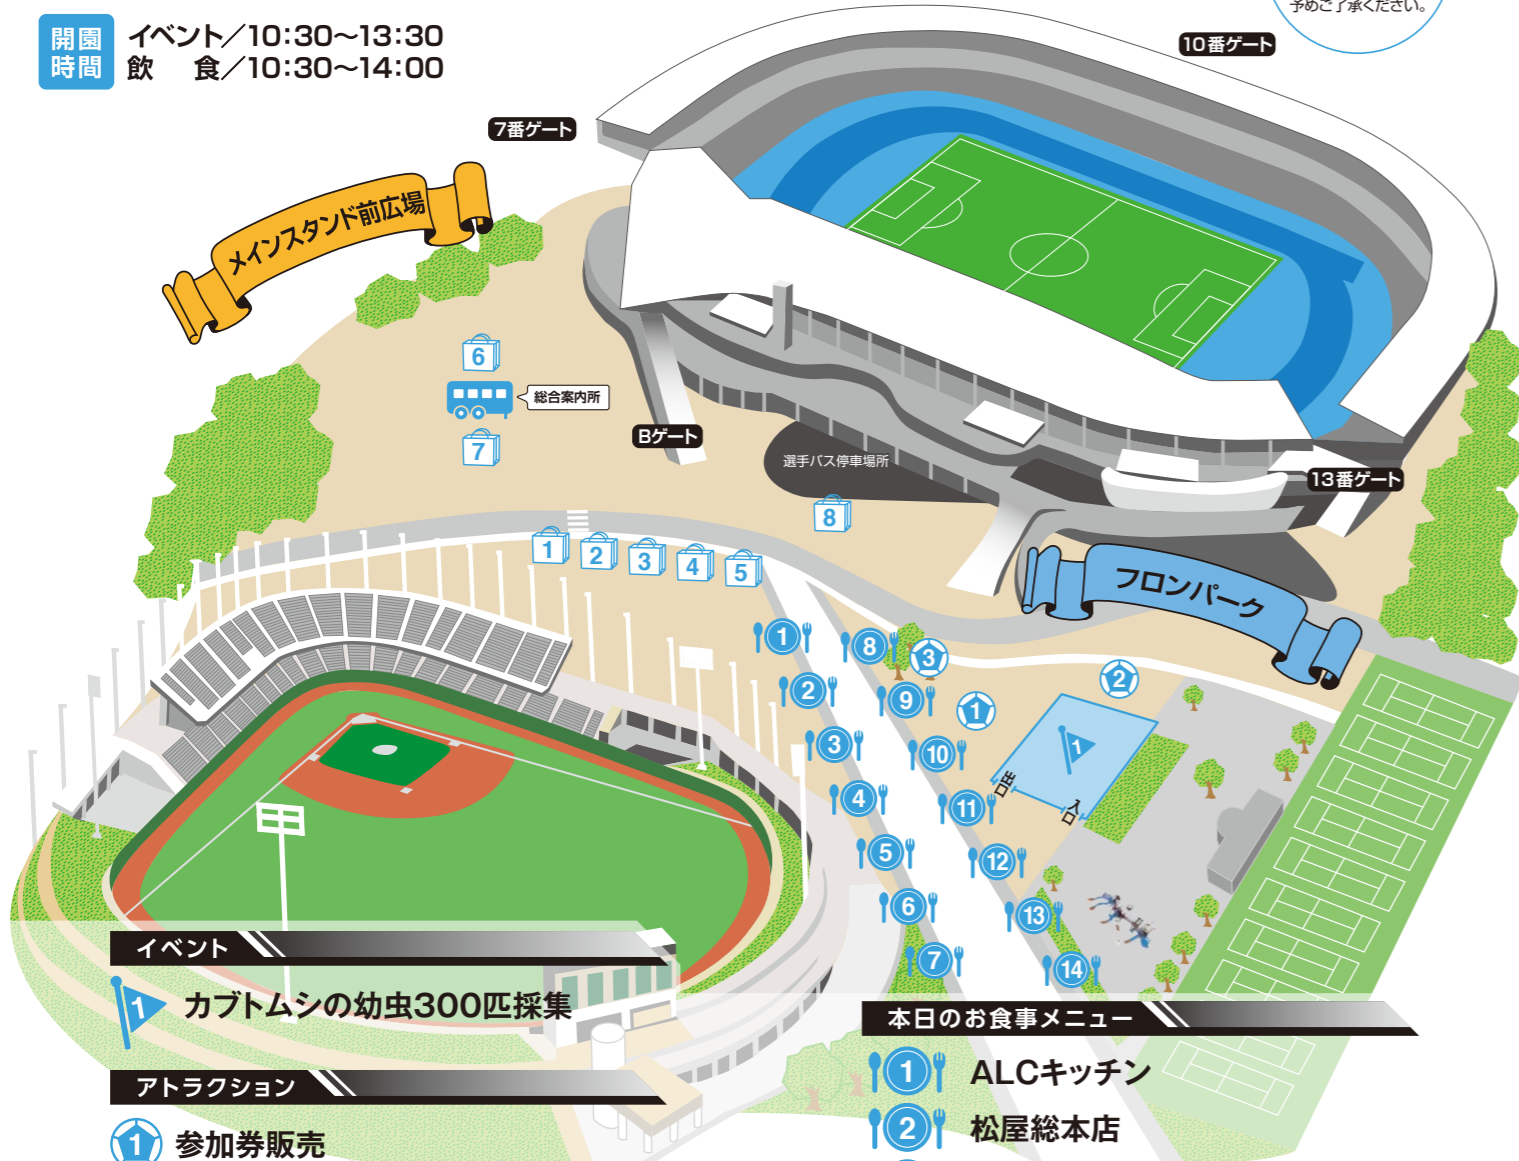

# KAWASAKI FRONPARK 会場MAP

開園時間 イベント/10:30~13:30  
飲食/10:30~14:00

天候により、イベントの実施場所の移動・中止になる場合がございます。予めご了承ください。

## イベント

1 カブトムシの幼虫300匹採集

## ショッピング & 特設ブース

- 1 フロンターレでんき
- 2 グッズ売店
- 3 ガチャ村
- 4 ロッテガムステーション
- 5 たかたのゆめちゃんブース
- 6 後援会ブース
- 7 ふろん太迷路
- 8 マッチデープログラム販売所