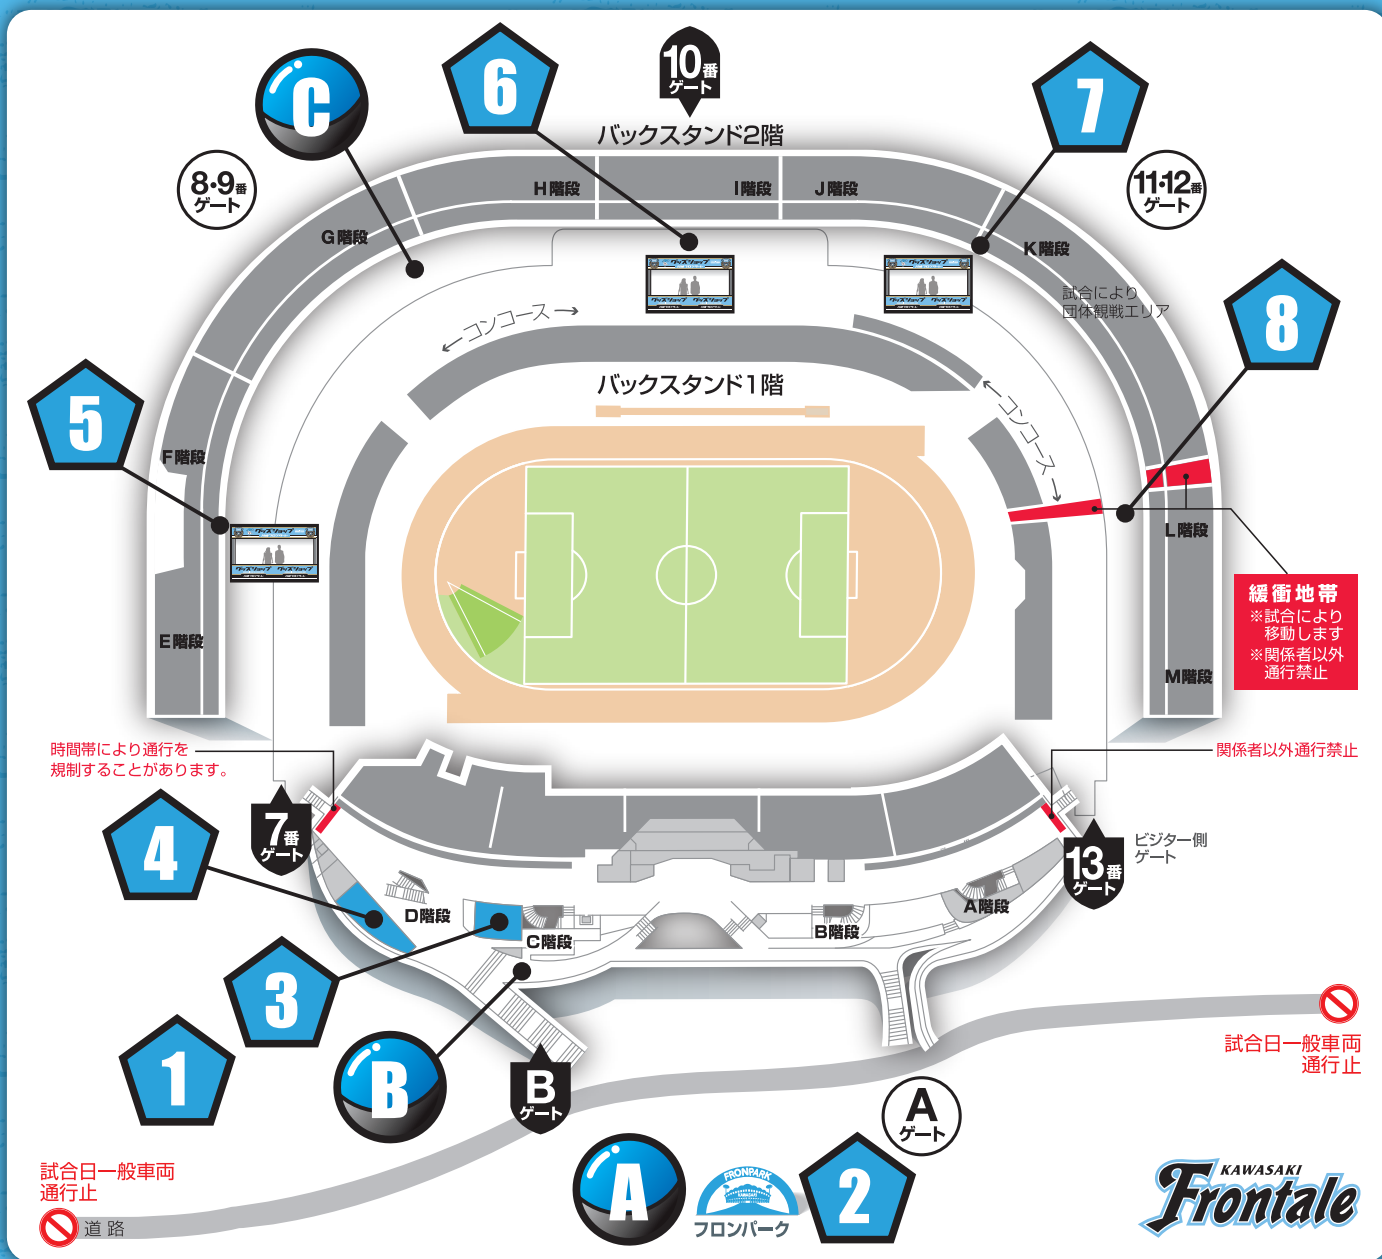

# スタジアム売店配置図

1	場外メインスタンド前広場 フロンターレグッズ売店	×	2	フロントパーク内 ビジターグッズ売店	×	3	場内メインスタンド 総合案内所横	○
4	メインスタンド D 階段横	×	5	サイドスタンド(ホームゴール裏) E 階段横	×	6	バックスタンド エンタの広場内グッズ売店	○
7	バックスタンド J 階段横	×	8	サイドスタンド(ビジターゴール裏) L 階段横 ビジターグッズ売店	×			
A	フロントパーク内 ガチャ村	×	B	メインスタンド Bゲート階段横	○	C	バックスタンド G 階段横	×