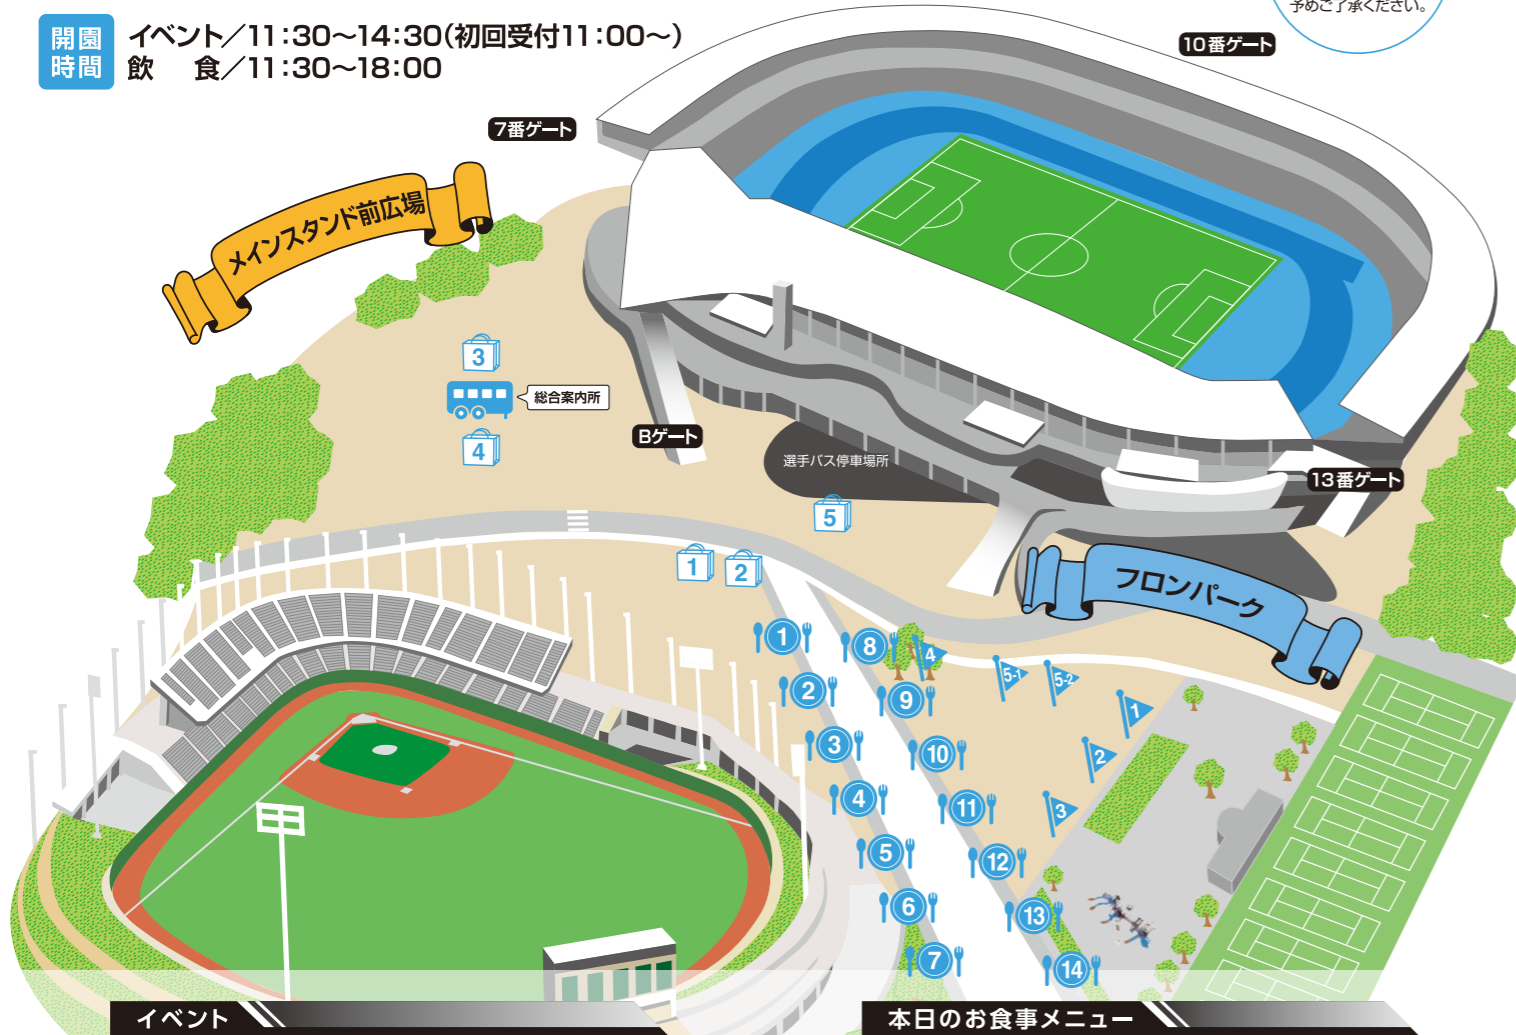

KAWASAKI FRONPARK 会場MAP

開園時間 イベント/11:30~14:30(初回受付11:00~)
 飲食/11:30~18:00

天候により、イベントの実施場所の移動・中止になる場合がございます。予めご了承ください。

2021 明治安田生命J1リーグ 第4節
 5月4日 15:00 KICK OFF

ユニーディー EXCITEMATCH

本日のイベント

- 1 牛の乳しぼり体験**
 ■開催時間 ①12:30~ ②12:50~ ③13:10~
 ■参加人数 各回先着33名 計99名
 ■参加方法 会場内「フロンターレ牧場券売所」にて「牛の乳しぼり券」購入
 ※お一人様1回につき1枚まで購入可能
 ■参加費 後援会会員:200円、一般:400円
 ※牛の乳しぼり券は11:00より先着販売
 ■注意事項 搾乳した乳は衛生管理上の理由で飲めません
 ■協力 相澤良牧場
- 2 ひつじの毛刈り体験**
 ■開催時間 ①11:30~ ②12:30~ ③13:30~
 ■参加人数 各回先着30名 計90組(年齢制限なし)
 ■参加方法 会場内「フロンターレ牧場券売所」にて「ひつじの毛刈り&写真撮影券」購入
 ※お一人様1回につき1枚まで購入可能
 ※写真撮影時のカメラはご自身でご用意ください
 ※衛生上の理由により、刈った毛を持ち帰ることはできません
 ■参加費 後援会会員:200円、一般:400円
 ※ひつじの毛刈り&写真撮影券は11:00より先着販売
 ■協力 福田牧場
- 3 大自然を体感! 干し草のベッド体験 無料!**
 ■開催時間 / 11:30~14:30
 ■参加人数 / 随時受付
 ■参加方法 / 干し草のベッドへ直接お越しください

小どうぶつふれあい・エサやり体験コーナー

- 開催時間 ①11:30~11:50 ②11:50~12:10 ③12:15~12:35 ④12:35~12:55
 ⑤13:00~13:20 ⑥13:20~13:40 ⑦13:45~14:05 ⑧14:05~14:25
- 参加人数 各回20組40名 合計160組320名
- 参加方法 会場内「フロンターレ牧場券売所」にて購入
- 参加費 後援会会員:300円、一般:500円
 ※初回受付11:00~スタート
 ※当日、検温・マスク着用など感染症対策におけるチェックをさせていただきます
 ※エサやり用の食べ物をお渡しして入場いただきます

- 4 小どうぶつふれあいコーナー (ウサギ・ひよこ・モルモット)**
- 5 小さい子にもおすすめ! エサやり体験**
- 5-1 ポニー**
- 5-2 ヤギ**

10 新鮮牛乳を使った濃厚グルメ販売

■販売時間 / 13:30~16:30 ■協力 / 相澤良牧場

ソフトジェラート カップ / 200個 420円	コーン / 200個 470円	コーヒゼリー 100食 / 530円	フローズンヨーグルト (マンゴー・ダークチェリー) 各50食 / 650円
--------------------------------	--------------------	-----------------------	---

イベント

- 1 牛の乳しぼり体験
- 2 ひつじの毛刈り体験
- 3 大自然を体感! 干し草のベッド体験 無料!
- 4 小どうぶつふれあいコーナー (ウサギ・ひよこ・モルモット)
- 5 小さい子にもおすすめ! エサやり体験
- 5-1 ポニー
- 5-2 ヤギ

ショッピング & 特設ブース

- 1 フロンターレでんき
- 2 ロッテガムステーション
- 3 後援会ブース
- 4 ふろん太ふわふわ迷路・フットダーツ
- 5 マッチデープログラム販売所