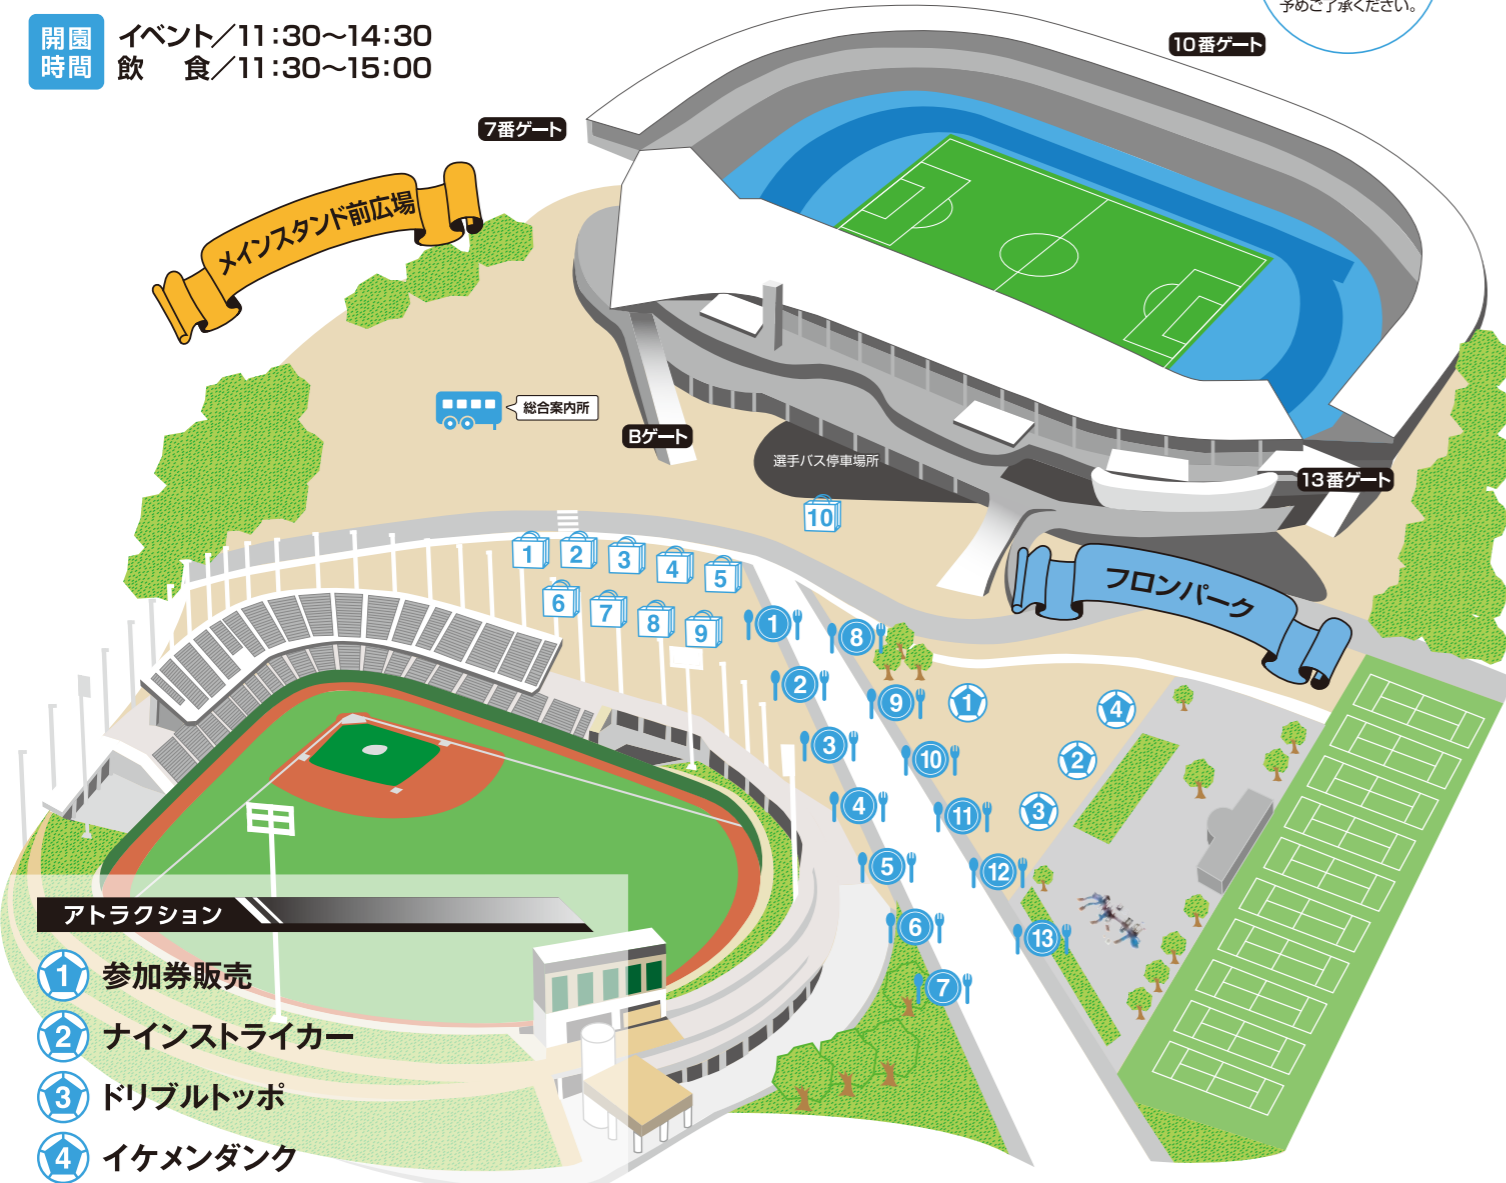

KAWASAKI FRONPARK 会場MAP

開園時間 イベント/11:30~14:30
飲食/11:30~15:00

天候により、
イベントの実施場所の
移動・中止になる場合が
ございます。
予めご了承ください。

- 1 参加券販売
- 2 ナインストライカー
- 3 ドリブルトッポ
- 4 イケメンダンク

ショッピング & 特設ブース

- 1 フロントアレーでんき
- 2 ロッテガムステーション
- 3 グッズ売店・ガチャ村
武岡 優斗さん
- 4 サンクスメッセージ書き込みコーナー
武岡 優斗さん
- 5 ラストグッズ争奪ジャンケン大会
- 6 後援会ブース
- 7 A.L.C. 貝塚学院ブース
- 8 ふろん太ふわふわ迷路&フットダーツ
- 9 たかたのゆめちゃんブース
- 10 マッチデープログラム販売所

2021 明治安田生命J1リーグ 第15節
5月22日 15:00 KICK OFF

A.L.C. 貝塚学院
EXCITEMATCH

VS

本日のイベント

1 参加券販売

■参加料金/後援会会員:100円、一般200円
■参加方法/参加券販売ブースで参加整理券を購入
(参加整理券発行 11:00~随時受付)
①11:30~12:00 ②12:00~12:30 ③12:30~13:00
④13:00~13:30 ⑤13:30~14:00 ⑥14:00~14:30
※感染症対策のため、時間を区切り人数制限を設けた
整理券制とさせていただきます。
※参加整理券は各回各アトラクション30枚まで。
※各回各アトラクションお一人様最大3枚まで購入可。

参加券
川崎フロンターレレーディングカード(伊入りきり)
※なくなり次第、配布終了
となります。

2 ナインストライカー

[11:30~14:30]

■対象:どなたでも参加可能
■ルール:
●的に向かってシュートを決める
●1人3球チャレンジ
●ゴール数によって配布トレカの枚数が変わります
※受付の締切は混雑状況で早まる可能性があります。

3 ドリブルトッポ

[11:30~14:30]

■対象:どなたでも参加可能
■ルール:
●並んでいる障害物をドリブルで駆け抜ける
●当日掲示されるミッションのクリア状況に応じて
配布トレカの枚数が変わります
※受付の締切は混雑状況で早まる可能性があります。

4 イケメンダンク

[11:30~14:30]

■対象:どなたでも参加可能
■ルール:
●イケメン選手たちの的に向かってボールを投げよう!!
●1人3球チャレンジ!!
●ゴール数によって配布トレカの枚数が変わります
※受付の締切は混雑状況で早まる可能性があります。

2 LOTTEブース ロッテガムステーション

無料!

■内容/LOTTE雪見だいふくけん玉チャレンジ
■時間/11:30~14:30
■お一人様1回までの参加とさせていただきます。