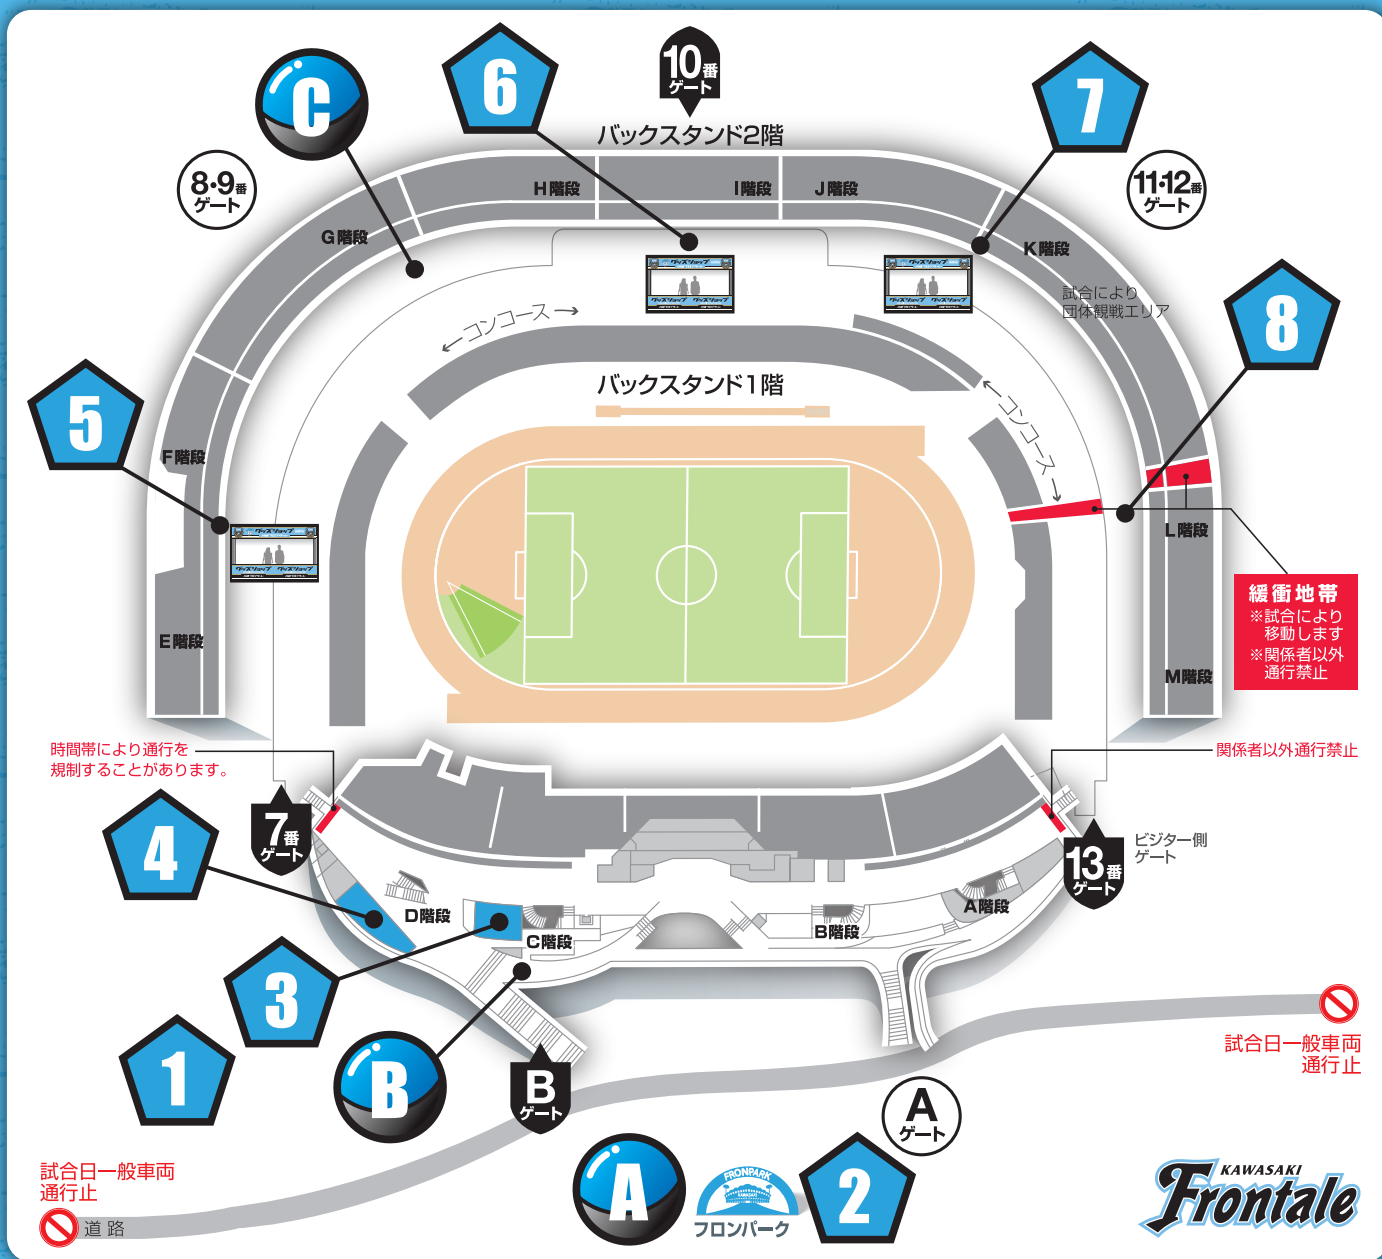

# スタジアム売店配置図

1 場外メインスタンド前広場  
フロンターレグッズ売店 ○

2 フロンパーク内  
ビジターグッズ売店 ×

3 場内メインスタンド  
総合案内所横 ○

4 メインスタンド  
D 階段横 ×

5 サイドスタンド(ホームゴール裏)  
E 階段横 ×

6 バックスタンド  
エンタの広場内グッズ売店 ×

7 バックスタンド  
J 階段横 ×

8 サイドスタンド(ビジターゴール裏)  
L 階段横 ビジターグッズ売店 ×

A フロンパーク内  
ガチャ村 ×

B メインスタンド  
Bゲート階段横 ○

C バックスタンド  
G 階段横 ×