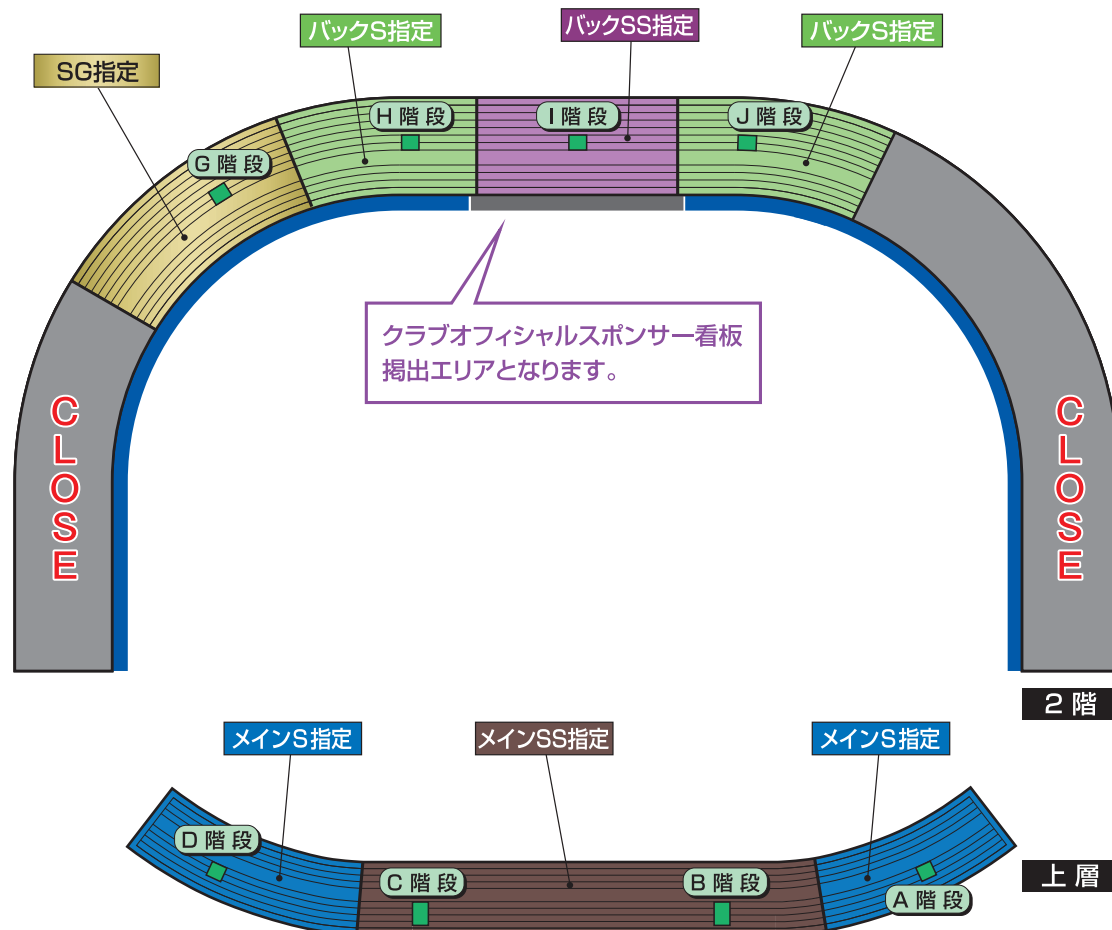

観戦ゾーンのご案内

2F

1F

 1 エリア	 立ち上がっての観戦	 鳴り物の使用(自席で叩ける鳴り物のみ)	 大旗の使用	その他の エリア	 立ち上がっての観戦	 鳴り物の使用	 大旗の使用
川崎フロンターレ横断幕掲出エリア (スポンサー看板・案内板に掛かる物は不可)							

禁止される応援行為

- 声を出して応援を扇動する
- 歌を歌うなど声を出しての応援、指笛
- ハイタッチ、肩組み
- タオルマフラー、大旗含むフラッグなどを“振る”もしくは“回す”
- ترامエガを含むメガホンの使用