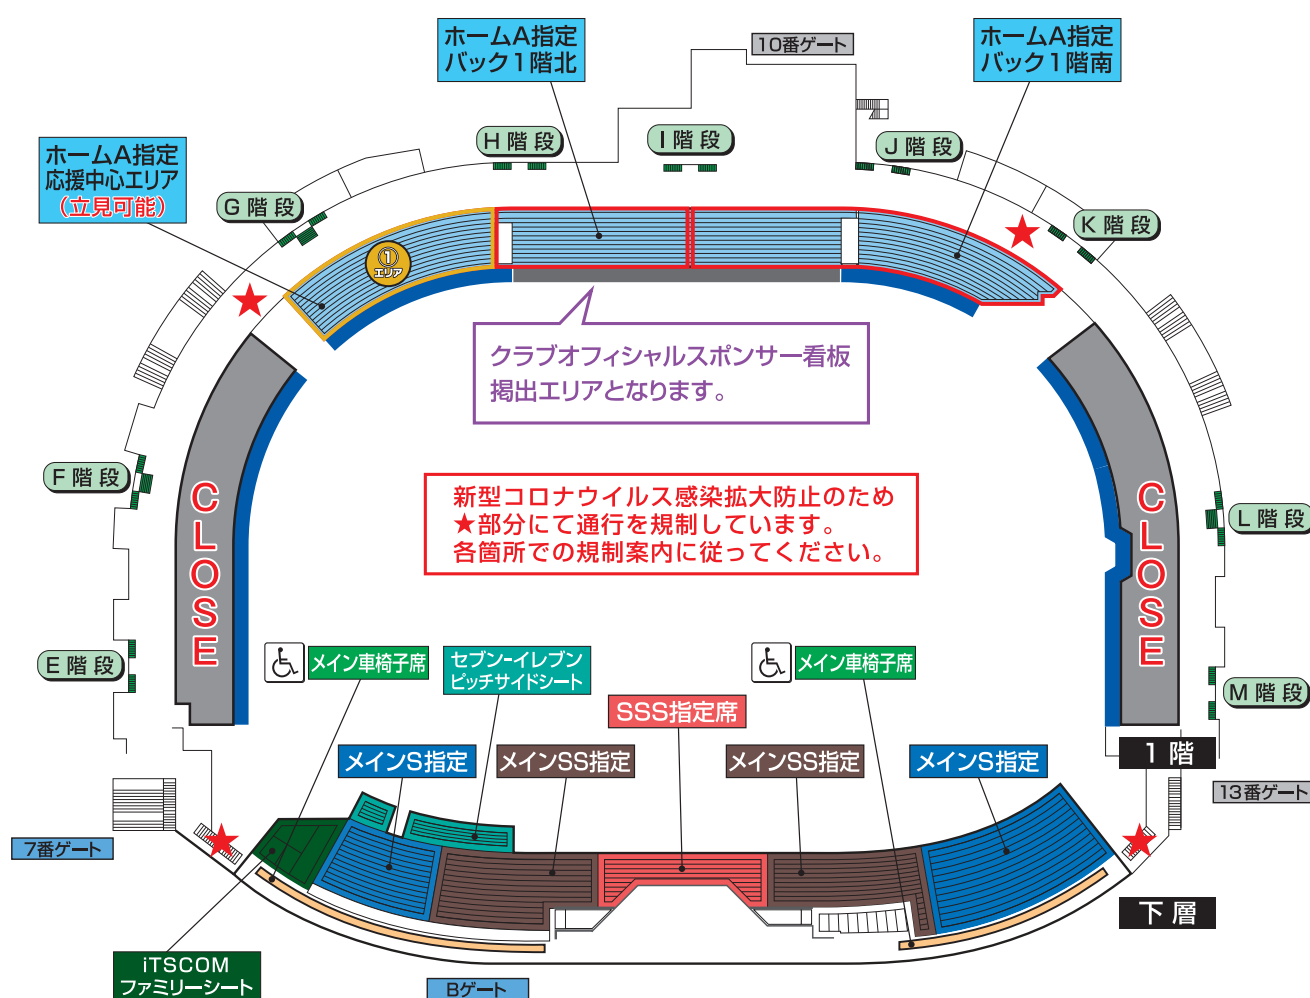

観戦ゾーンのご案内

2F

1F

 1 エリア	 立ち上がっての観戦	 鳴り物の使用(自席で叩ける鳴り物のみ)	 大旗の使用	その他の エリア	 立ち上がっての観戦	 鳴り物の使用	 大旗の使用
川崎フロンターレ横断幕掲出エリア (スポンサー看板・案内板に掛かる物は不可)							

禁止される応援行為

- 声を出して応援を扇動する
- 歌を歌うなど声を出しての応援、指笛
- ハイタッチ、肩組み
- タオルマフラー、大旗含むフラッグなどを“振る”もしくは“回す”
- ترامエガを含むメガホンの使用