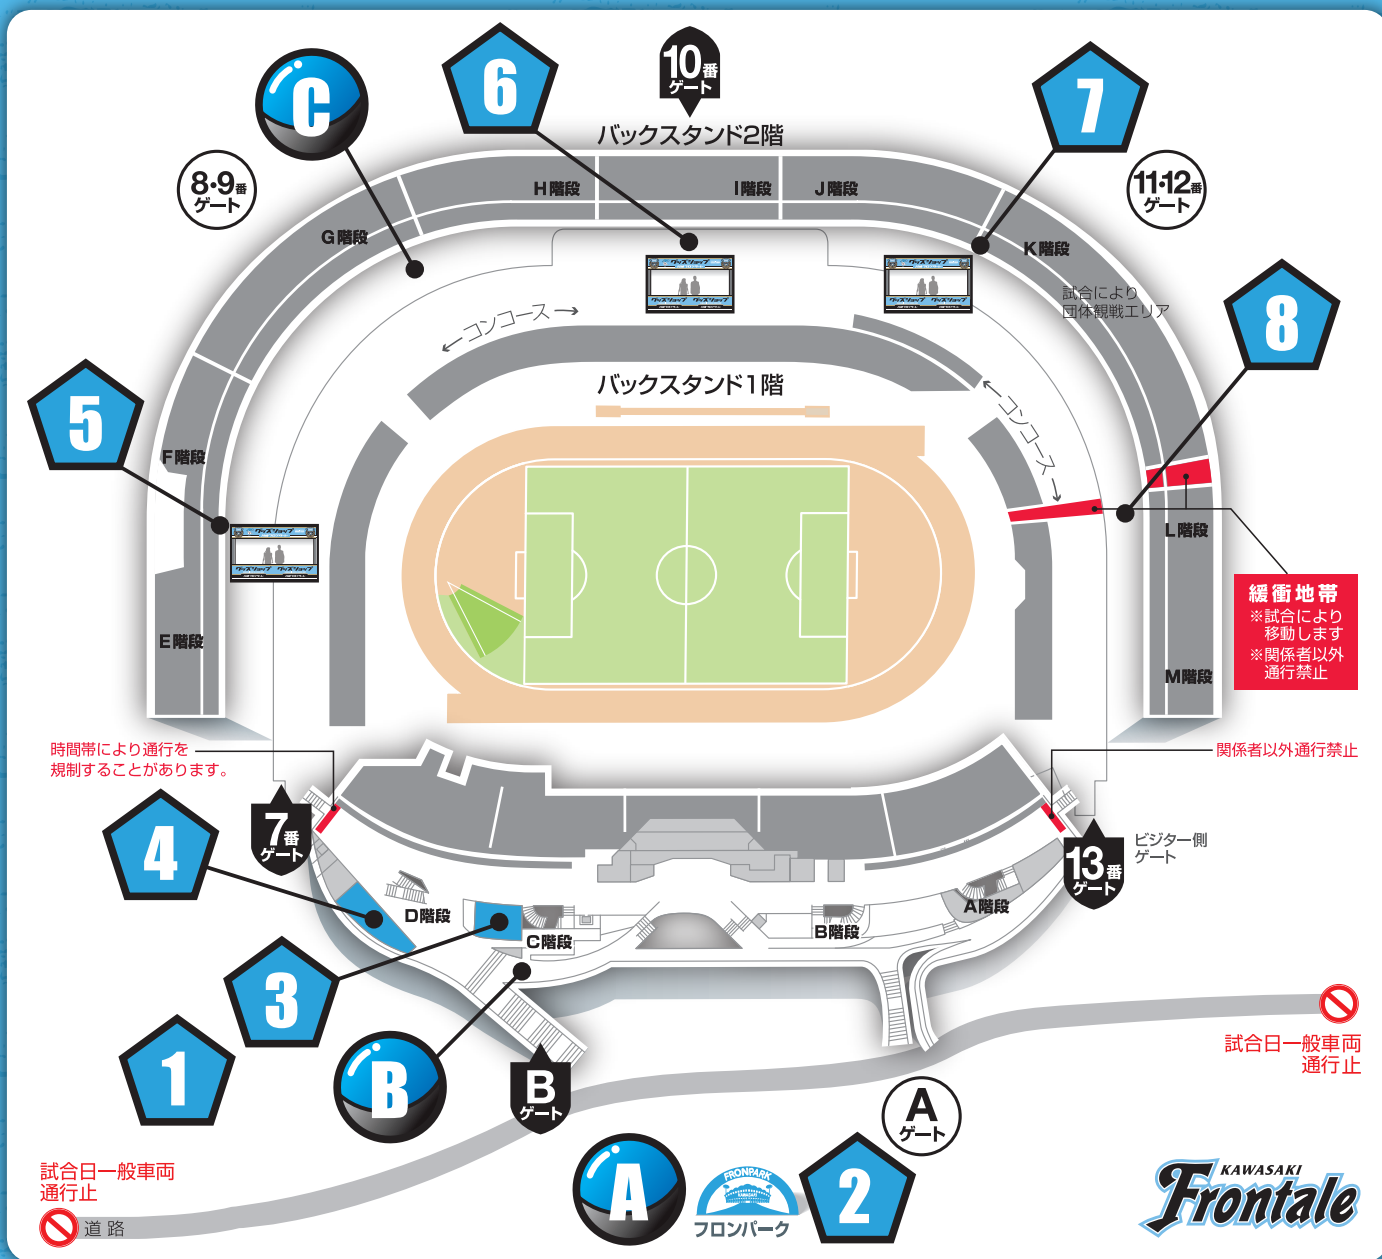

スタジアム売店配置図

1 場外メインスタンド前広場 フロンターレグッズ売店 ○	2 フロンパーク内 ビジターグッズ売店 ×	3 場内メインスタンド 総合案内所横 ○
4 メインスタンド D 階段横 ×	5 サイドスタンド(ホームゴール裏) E 階段横 ×	6 バックスタンド エンタの広場内グッズ売店 ×
7 バックスタンド J 階段横 ×	8 サイドスタンド(ビジターゴール裏) L 階段横 ビジターグッズ売店 ×	
A フロンパーク内 ガチャ村 ×	B メインスタンド Bゲート階段横 ○	C バックスタンド G 階段横 ×