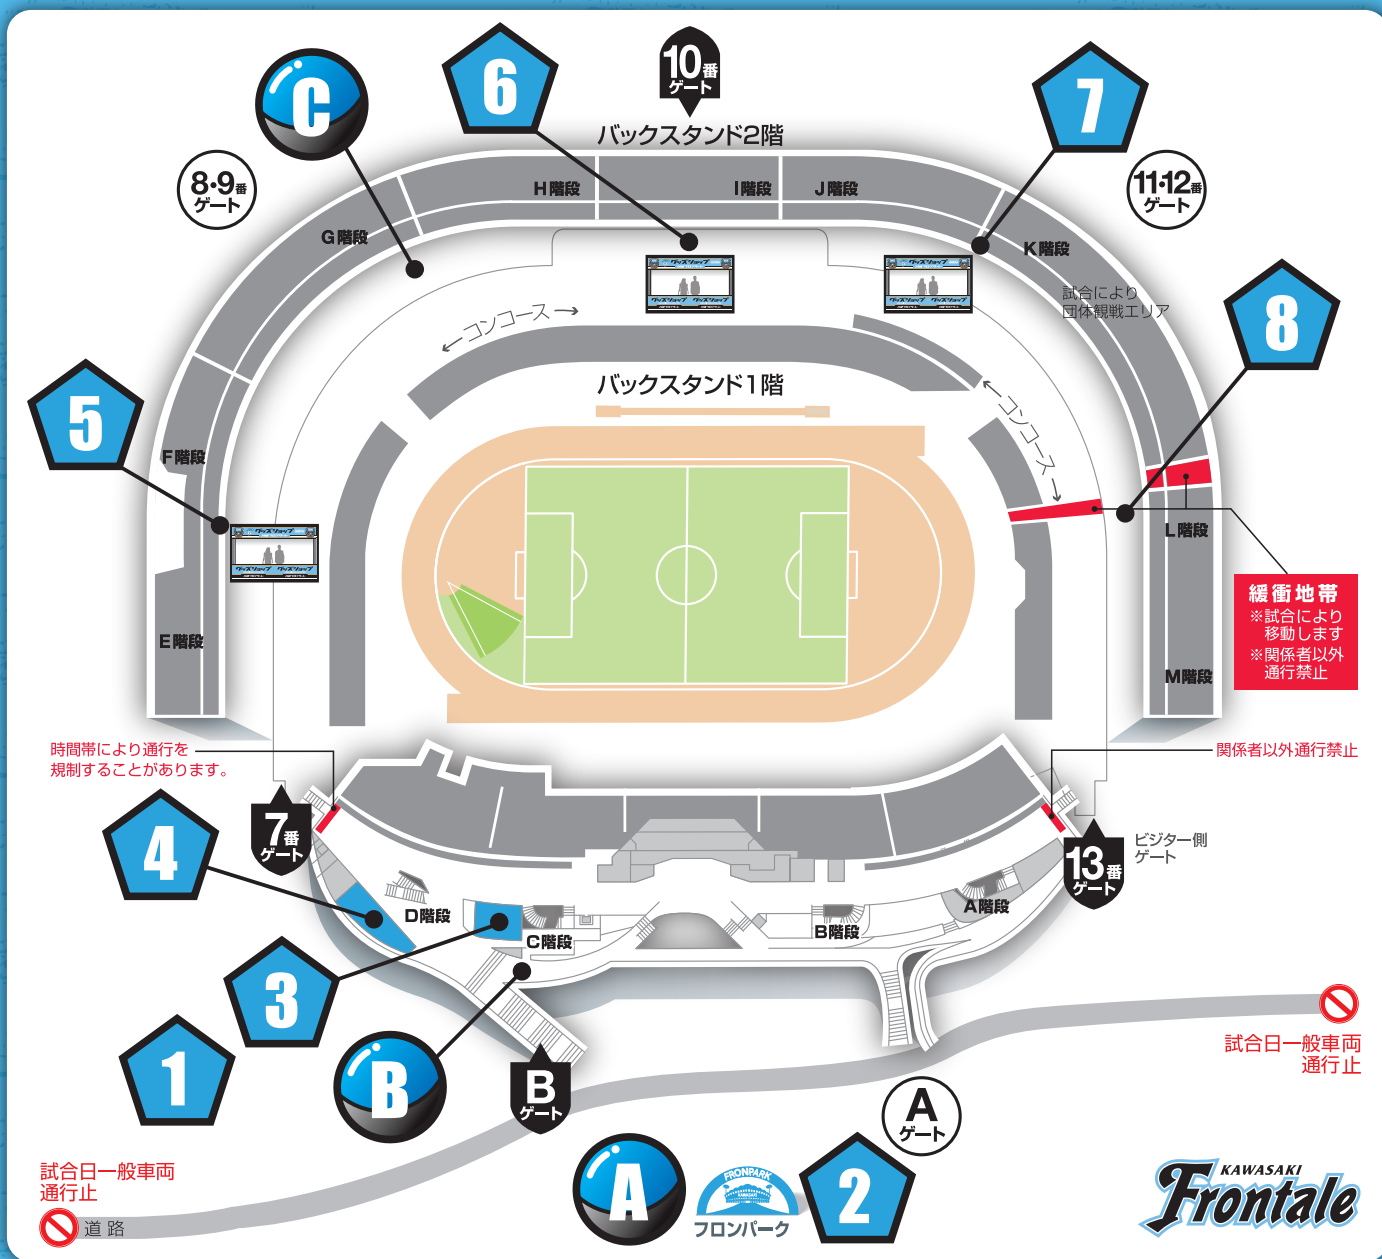

# スタジアム売店配置図

**1** 場外メインスタンド前広場  
フロンターレグッズ売店 ○

**2** フロンパーク内  
ビジターグッズ売店 ×

**3** 場内メインスタンド  
総合案内所横 ○

**4** メインスタンド  
D 階段横 ×

**5** サイドスタンド(ホームゴール裏)  
E 階段横 ○

**6** バックスタンド  
エンタの広場内グッズ売店 ×

**7** バックスタンド  
J 階段横 ×

**8** サイドスタンド(ビジターゴール裏)  
L 階段横 ビジターグッズ売店 ×

**A** フロンパーク内  
ガチャ村 ×

**B** メインスタンド  
Bゲート階段横 ○

**C** バックスタンド  
G 階段横 ×