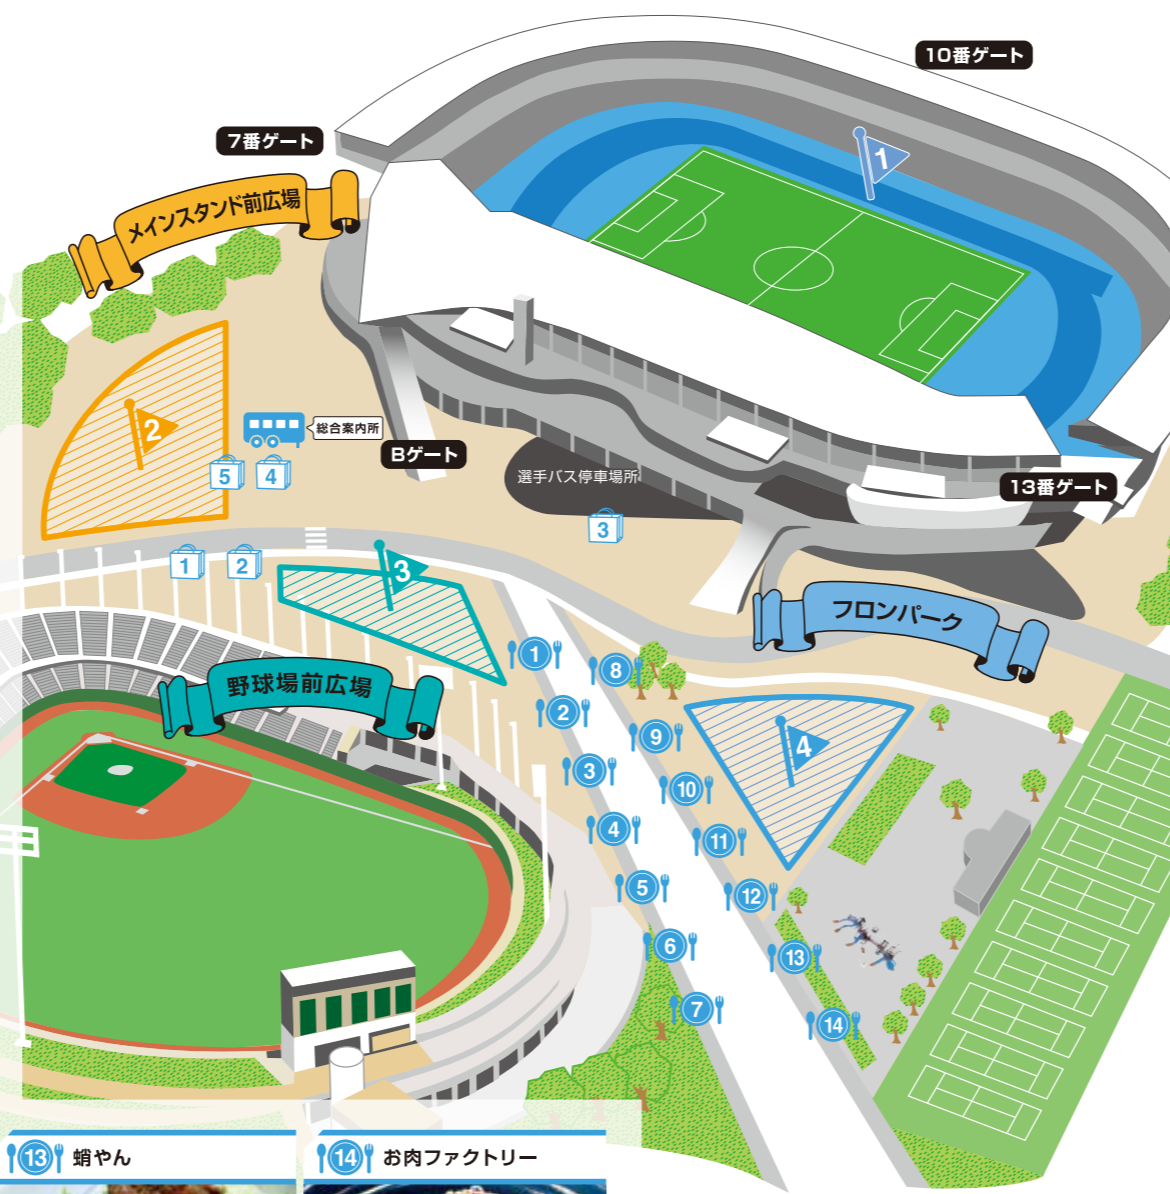

## ショッピング & 特設ブース

- 1 フロンターレでんき ※15:30~19:00
- 2 後援会ブース
- 3 マッチデープログラム 販売所 ※15:30~19:00
- 4 RENOSY ブース
- 5 フットダーツ

# KAWASAKI FRONTPARK 会場MAP

イベント/11:00~18:30 天候により、イベントの実施場所の移動・中止になる場合がございます。予めご了承ください。  
 飲食/11:00~19:00

## 本日のイベント

- 1 **試合前**  
三宅弘城さん  
あいさつ&始球式、記念品贈呈
- 2 **ハーフタイム**  
元 H<sub>2</sub>O・なかざわけんじさん  
「思い出がいっぱい」
- 3 **かわさき水まつり ランド**  
水ユニフォームがもらえる無料抽選会「みずみずガラポン」  
中原消防署コラボ クリアファイルじゃんけん大会
- 4 **FINLAND 日ランド**  
ムーミン撮影会  
クリスマスツリー  
フィンランド文化紹介  
フィンランド FOOD  
フィンランドスポーツ  
LOTTE 北欧ガム
- 5 **フサ道ランド**  
ステージトークショー  
ととのったあ写真撮影会ブース  
タナカカツキ先生 サ道最新刊販売  
川崎浴場組合 PR ブース  
アロマオイルワークショップ  
LOTTE クーリッシュ無料進呈ブース