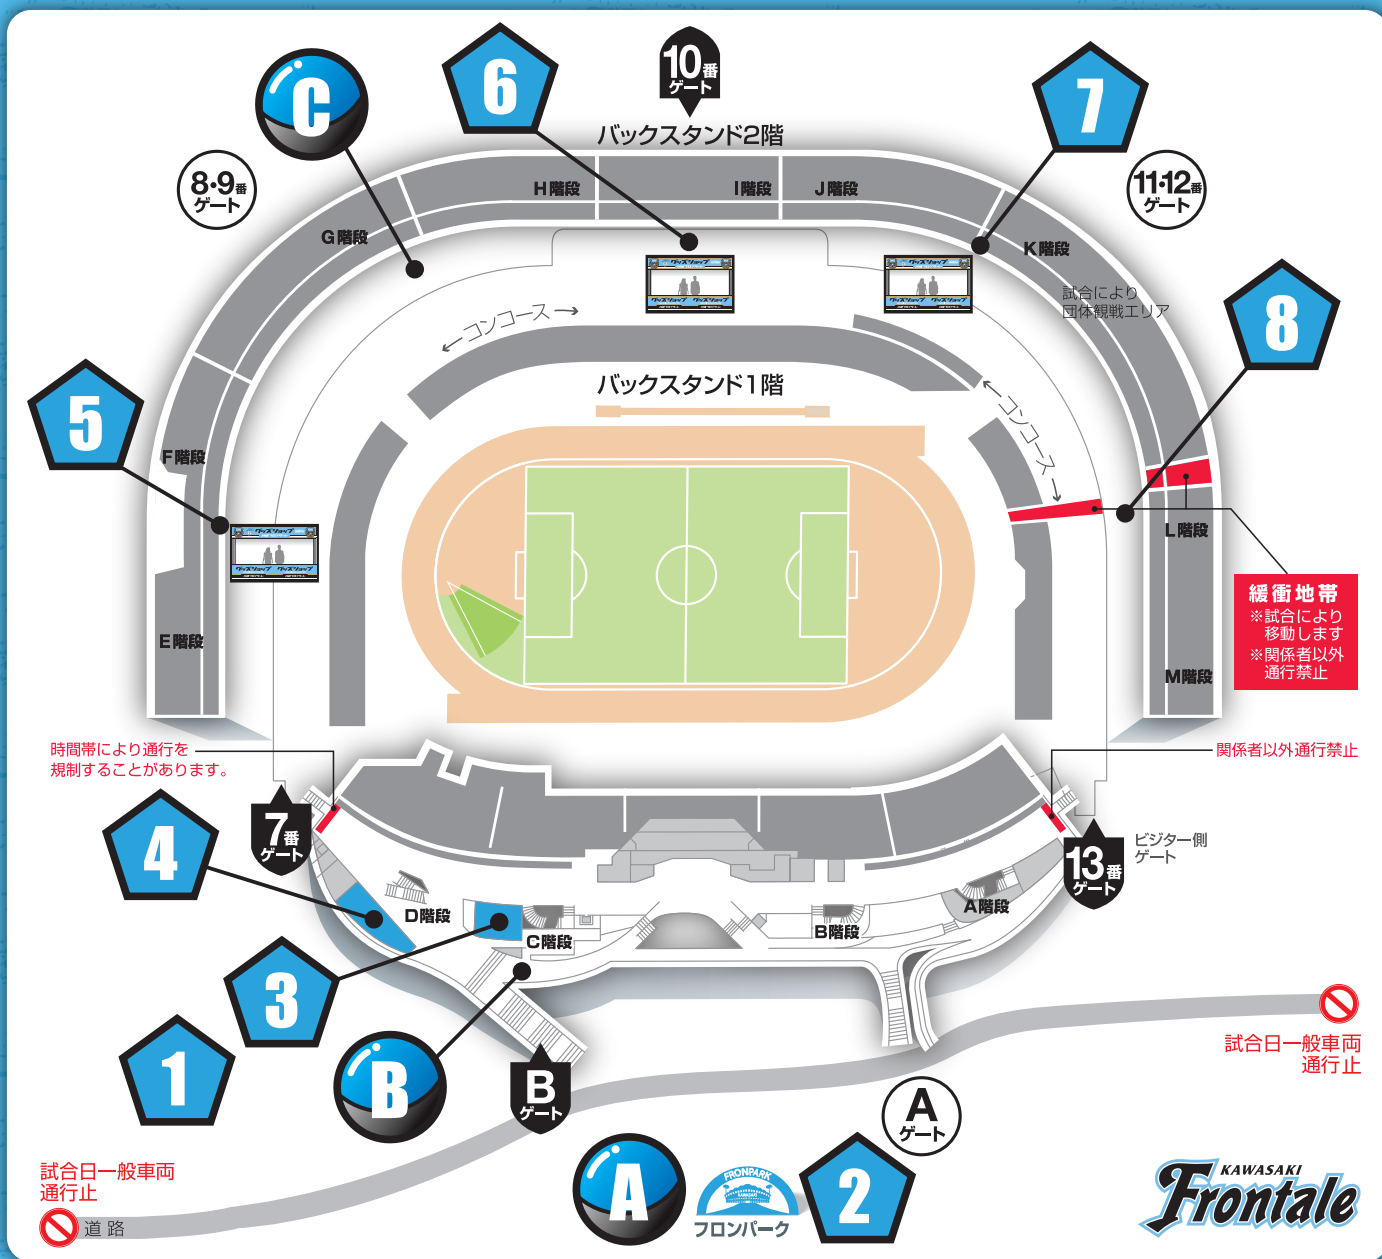

# スタジアム売店配置図

**1** 場外メインスタンド前広場  
フロンターレグッズ売店 ○

**2** フロンパーク内  
ビジターグッズ売店 ×

**3** 場内メインスタンド  
総合案内所横 ○

**4** メインスタンド  
D 階段横 ×

**5** サイドスタンド(ホームゴール裏)  
E 階段横 ○

**6** バックスタンド  
エンタの広場内グッズ売店 ×

**7** バックスタンド  
J 階段横 ×

**8** サイドスタンド(ビジターゴール裏)  
L 階段横 ビジターグッズ売店 ×

**A** フロンパーク内  
ガチャ村 ○

**B** メインスタンド  
B ゲート 階段横 ○

**C** バックスタンド  
G 階段横 ×