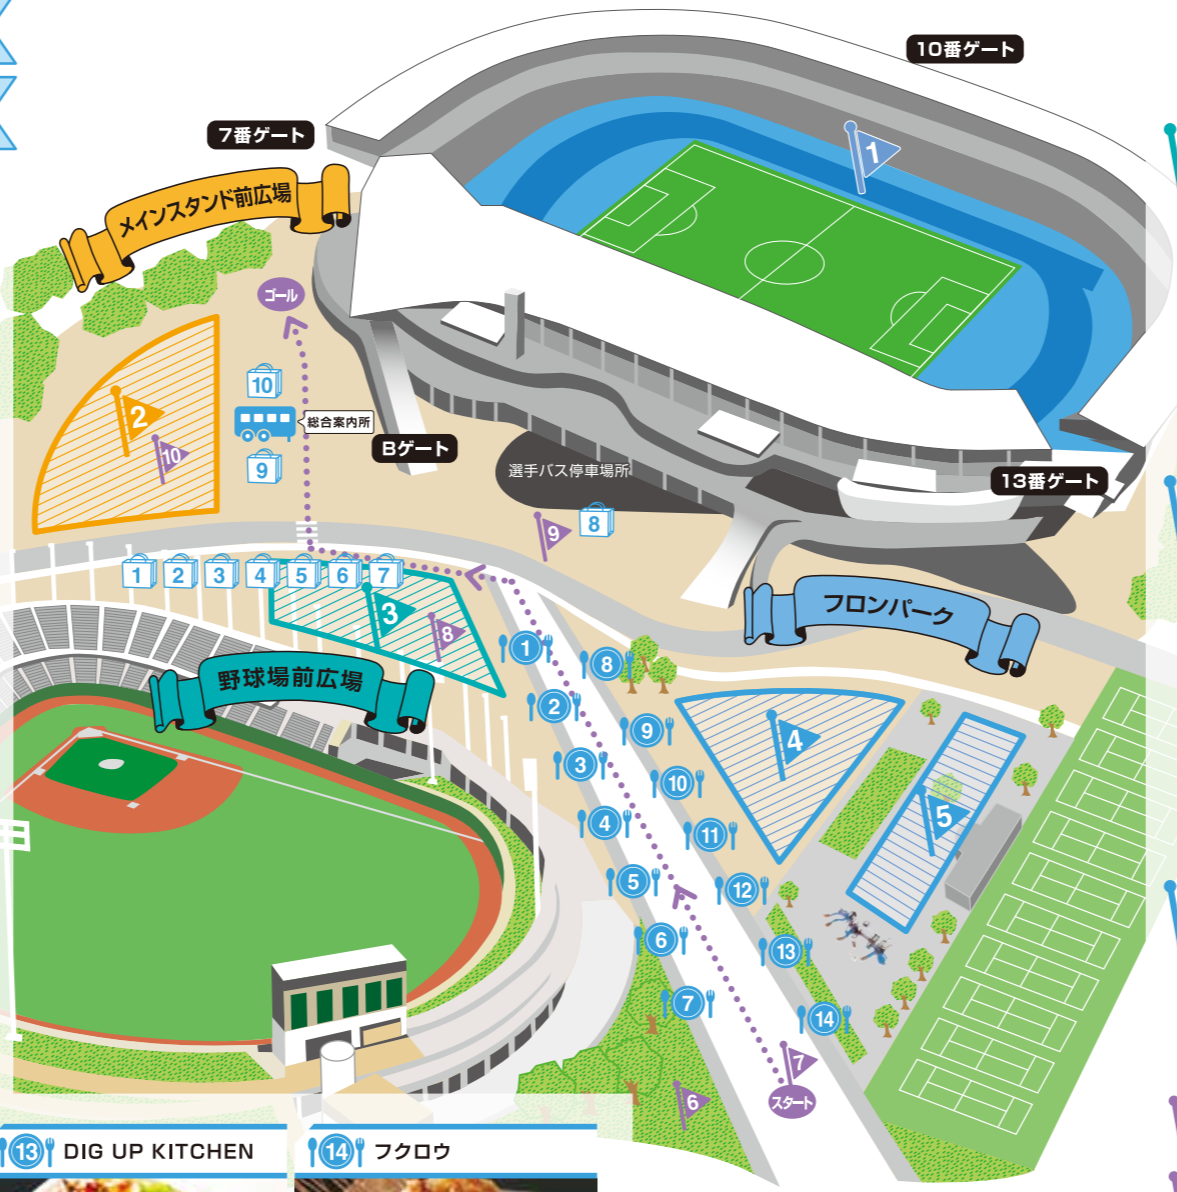

ショッピング & 特設ブース

- 1 ふろん太ふわふわ迷路&フットダーツ
- 2 フロンターレでんき
- 3 後援会ブース
- 4 グッズ売店
- 5 LOTTE 雪見だいふくけん玉チャレンジ
- 6 児童虐待防止啓発ブース
- 7 たかたのゆめちゃんブース
- 8 マッチデープログラム販売所
- 9 アップコン
- 10 ワクチン・検査パッケージブース

本日の食事メニュー

1 ALCキッチン  チキンガバオライス 700円	2 ALCキッチン  ポテト各種 500-700円	3 ブラジルキッチン  シュラスコ 500円
4 とんかつ 和幸  選手セレクト弁当 800円	5 松屋総本店  川崎とんとこ餃 330円	6 牛たん炭焼 利久  牛たん焼 1,200円
7 かわさき特製ちゃんこ  塩ちゃんこ 500円	8 ナザルケバブ  ケバブサンド 600円	9 K'S キッチン  富士宮やきそば 600円
10 REGGINA  牛カルビピッツァ 650円~	11 富貴包子楼  肉ニラまんじゅう 550円	12 HEART WRAP  ハーブフランクタコライス 850円
13 DIG UP KITCHEN  勝ち点3種盛り 1,000円	14 フクロウ  伊勢たまりしょうゆからあげ 600円	

FRONPARK KAWASAKI 会場MAP

イベント / 10:00~16:30 天候により、イベントの実施場所の移動・中止になる場合がございます。予めご了承ください。
 飲食 / 10:00~16:30

本日のイベント

- 1 Qちゃん「上を向いて走ろう」始球式
 - 坂本九ファミリー「心の瞳」ハーフタイムショー
- 2 「救急救命」コーナー！ 中原消防署 presents 「中原消防フェア」
 - 緊急車両大集合！
 - 早急にGO！ 激レアグッズ消防スタンプラリー
 - 目標球にめがけて！「ポッチャ体験ブース」
- 3 TEQBALL ランド supported by ハンガリー大使館
 - TEQBALL 体験会
 - 株式会社メガハウス presents ルービックキューブ 1面揃え教室！
 - 知識を吸収！ハンガリー文化紹介
 - フロンターレ オフィシャルチームバス チョロQ販売
- 4 スペシャルキュートステージ
 - 九州熊本県が誇る「くまモン」による きゅうり他、熊本県産品 PR タイム
 - 九州熊本県志市マスコット「ヴィーブルくん」撮影会
 - 中村憲剛 FRO× 那須大亮さん 究極トークショー
 - 九州熊本県志市 × Anker Japan 防災協定締結記念「バッテリー始球式」
 - 坂本九ファミリー「ママエセフィーユ」トークショー
 - 柏木由紀子さん書籍「星を見上げて歩き続けて」サイン販売会
 - 坂本九パネル展示
 - 歴代背番号9番ウォークラリー ~9番の過去までシッテ9!~
 - お灸体験コーナー
 - 手作り楽器ワー九ショップ
- 5 九さん疎開先「笠間市物産展」
 - 九州熊本県志市物産展「熱闘合志園」
 - 新丸子和菓子店「菓心 桔梗屋」 生誕 80周年記念「九里饅頭」販売
- 6 坂本九 MUSIC フェア
 - JAZZ ライブ
 - 川崎市消防音楽隊・カラーガード隊「レッド・ウィングス」によるパレード
 - 洗足学園音楽大学ダンスコースによる 坂本九ソングススペシャルパフォーマンス!!
 - キッ九オフ前に定刻をお知らせ！ 時報演奏 坂本九ソングススペシャルバージョン!!
 - 川崎市消防音楽隊による「心の瞳」など生演奏!!

※写真はイメージです。 ※内容は予告なく当日変更になる場合がございます。 ※数量に限りがありますので無くなり次第終了となります。

当イベントの運営につきまして

- スタッフの対応**
- スタッフのマスク常時着用
 - スタッフのこまめな手洗い、うがい、手指の消毒
 - 消毒液を使用したこまめな机、イス等の消毒
 - 接客時のお客様とのソーシャルディスタンス
 - 金銭や参加整理券の手渡し禁止
 - 受付に飛沫感染防止用ビニールカーテン設置
- お客様へのお願い**
- 当イベントに参加される方のマスクの着用を必須とさせていただきます。
 - お客様同士の距離を保つご協力をお願いいたします。
 - 当イベントの各ブースにアルコール消毒液を設置しています。ご利用ください。