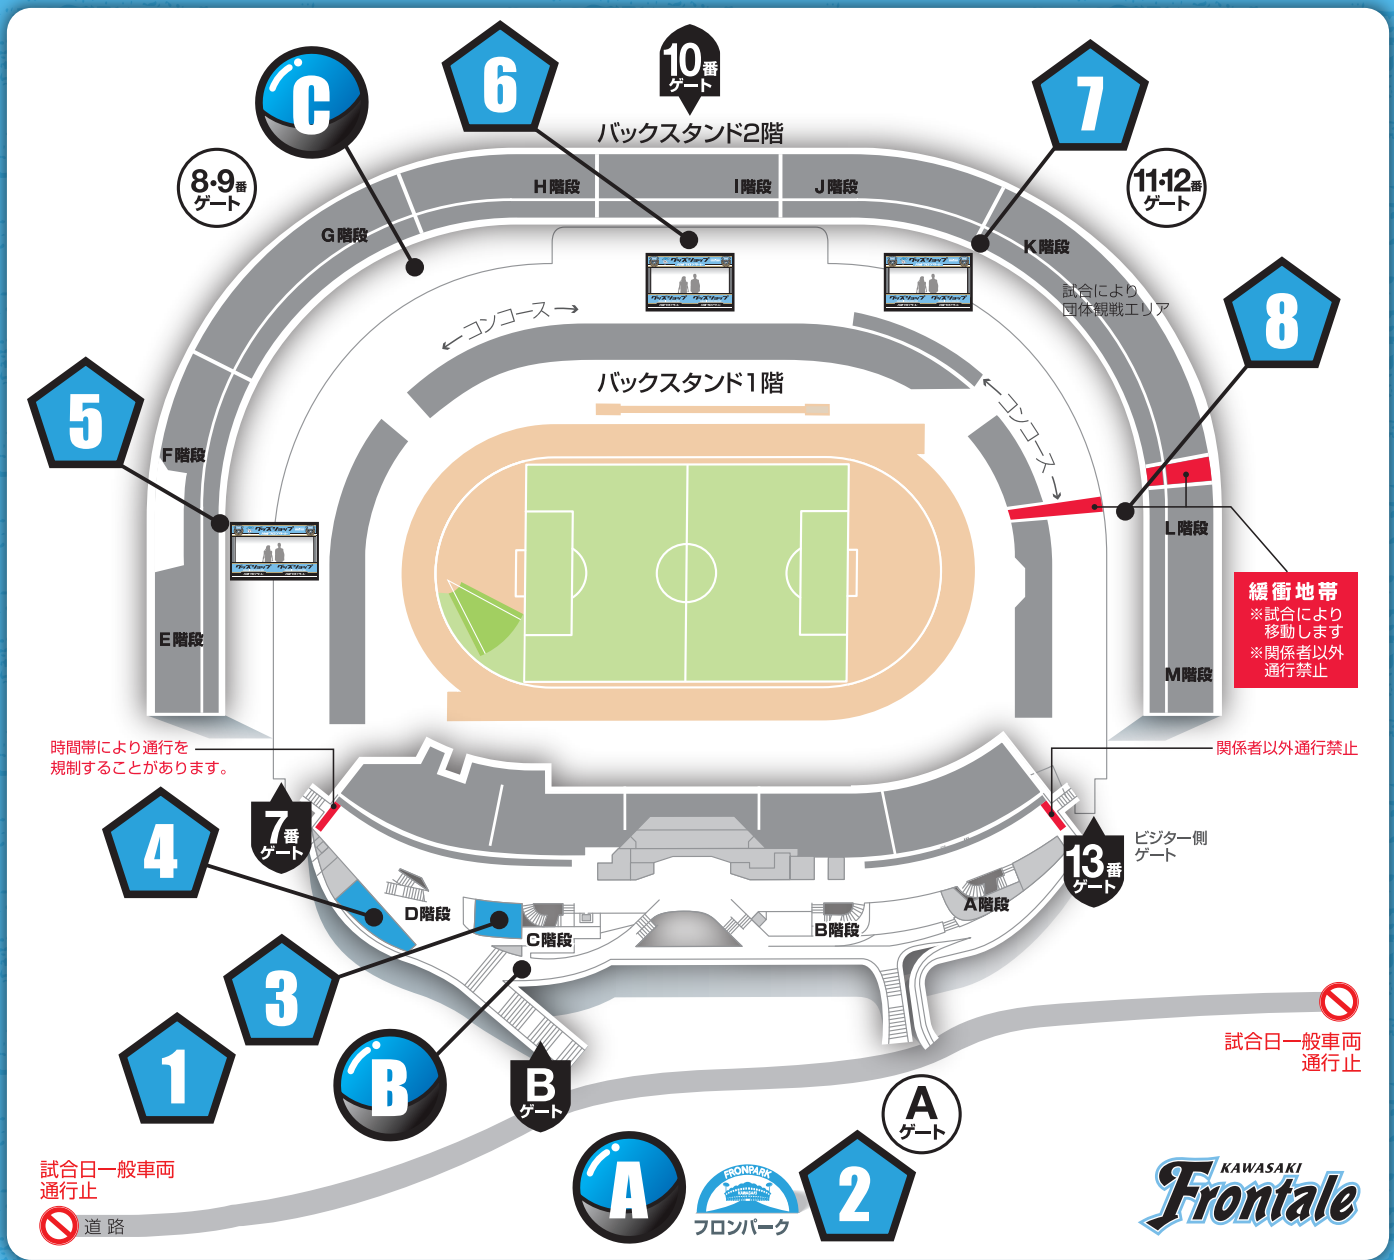

# スタジアム売店配置図

1 場外メインスタンド前広場  
フロンターレグッズ売店 ○

2 フロンパーク内  
ビジターグッズ売店 ×

3 場内メインスタンド  
総合案内所横 ○

4 メインスタンド  
D 階段横 ×

5 サイドスタンド(ホームゴール裏)  
E 階段横 ○

6 バックスタンド  
エンタの広場内グッズ売店 ×

7 バックスタンド  
J 階段横 ×

8 サイドスタンド(ビジターゴール裏)  
L 階段横 ビジターグッズ売店 ○

A フロンパーク内  
ガチャ村 ○

B メインスタンド  
B ゲート 階段横 ○

C バックスタンド  
G 階段横 ○