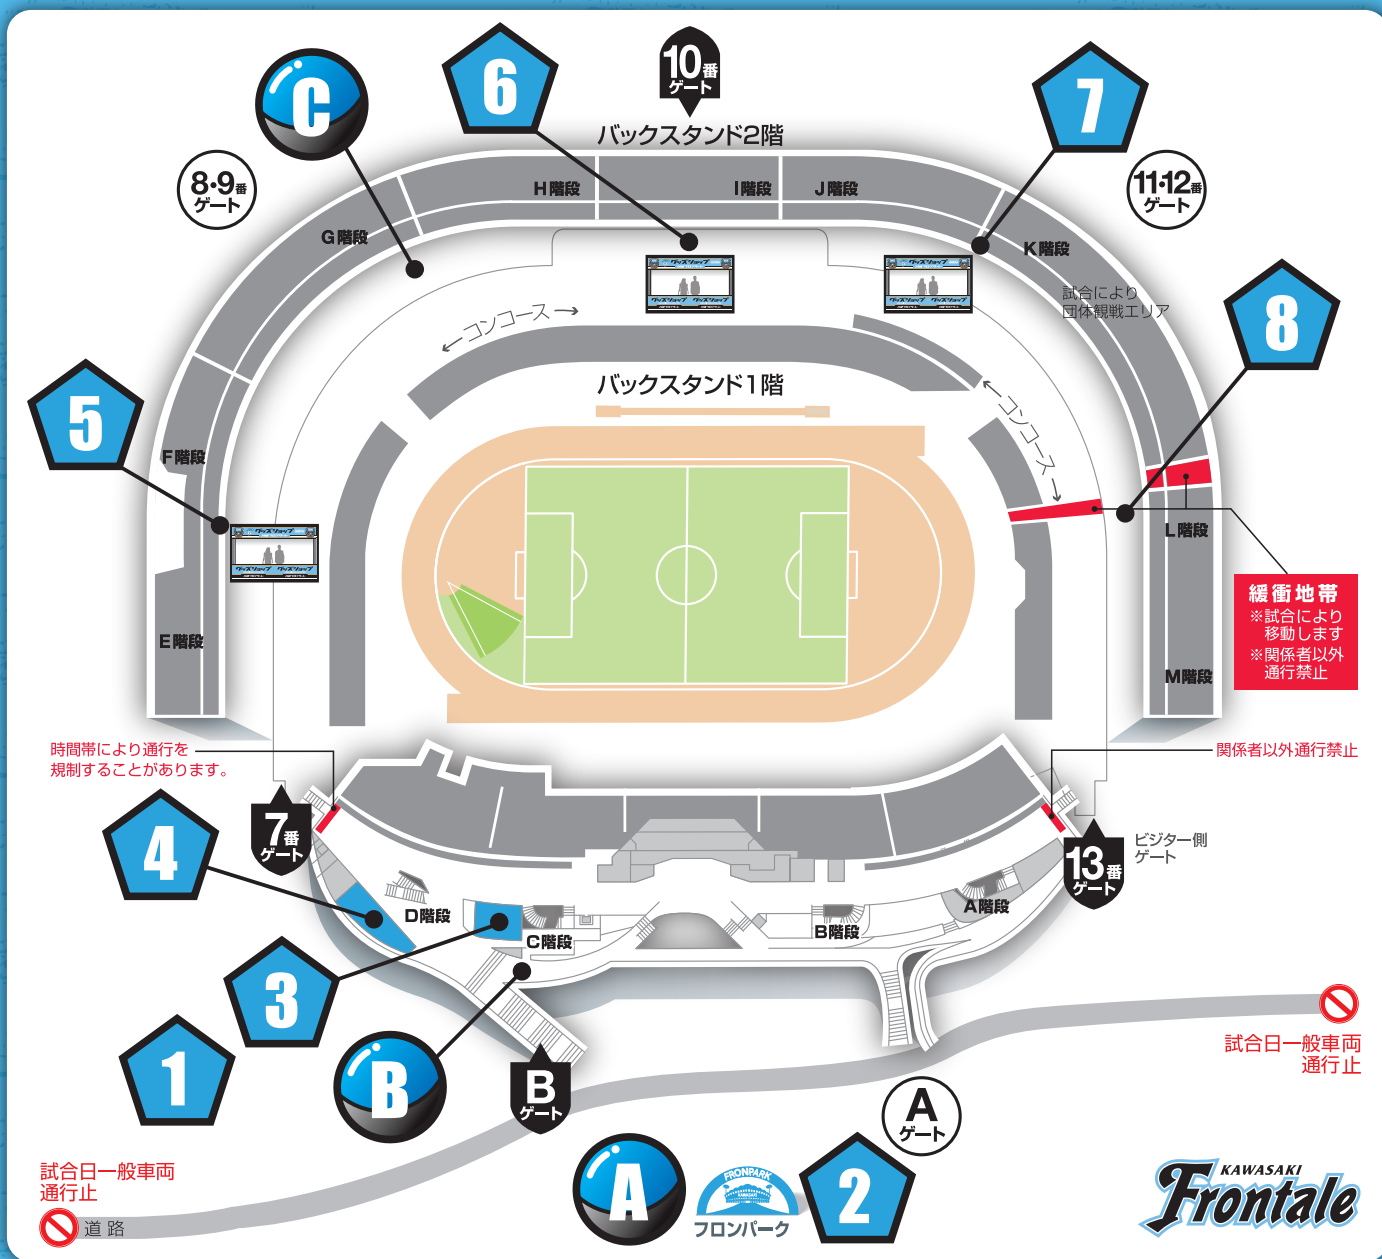

# スタジアム売店配置図

**1** 場外メインスタンド前広場  
フロンターレグッズ売店 ○

**2** フロンパーク内  
ビジターグッズ売店 ×

**3** 場内メインスタンド  
総合案内所横 ○

**4** メインスタンド  
D 階段横 ○

**5** サイドスタンド(ホームゴール裏)  
E 階段横 ○

**6** バックスタンド  
エンタの広場内グッズ売店 ×

**7** バックスタンド  
J 階段横 ×

**8** サイドスタンド(ビジターゴール裏)  
L 階段横 ビジターグッズ売店 ○

**A** フロンパーク内  
ガチャ村 ○

**B** メインスタンド  
Bゲート階段横 ○

**C** バックスタンド  
G 階段横 ×