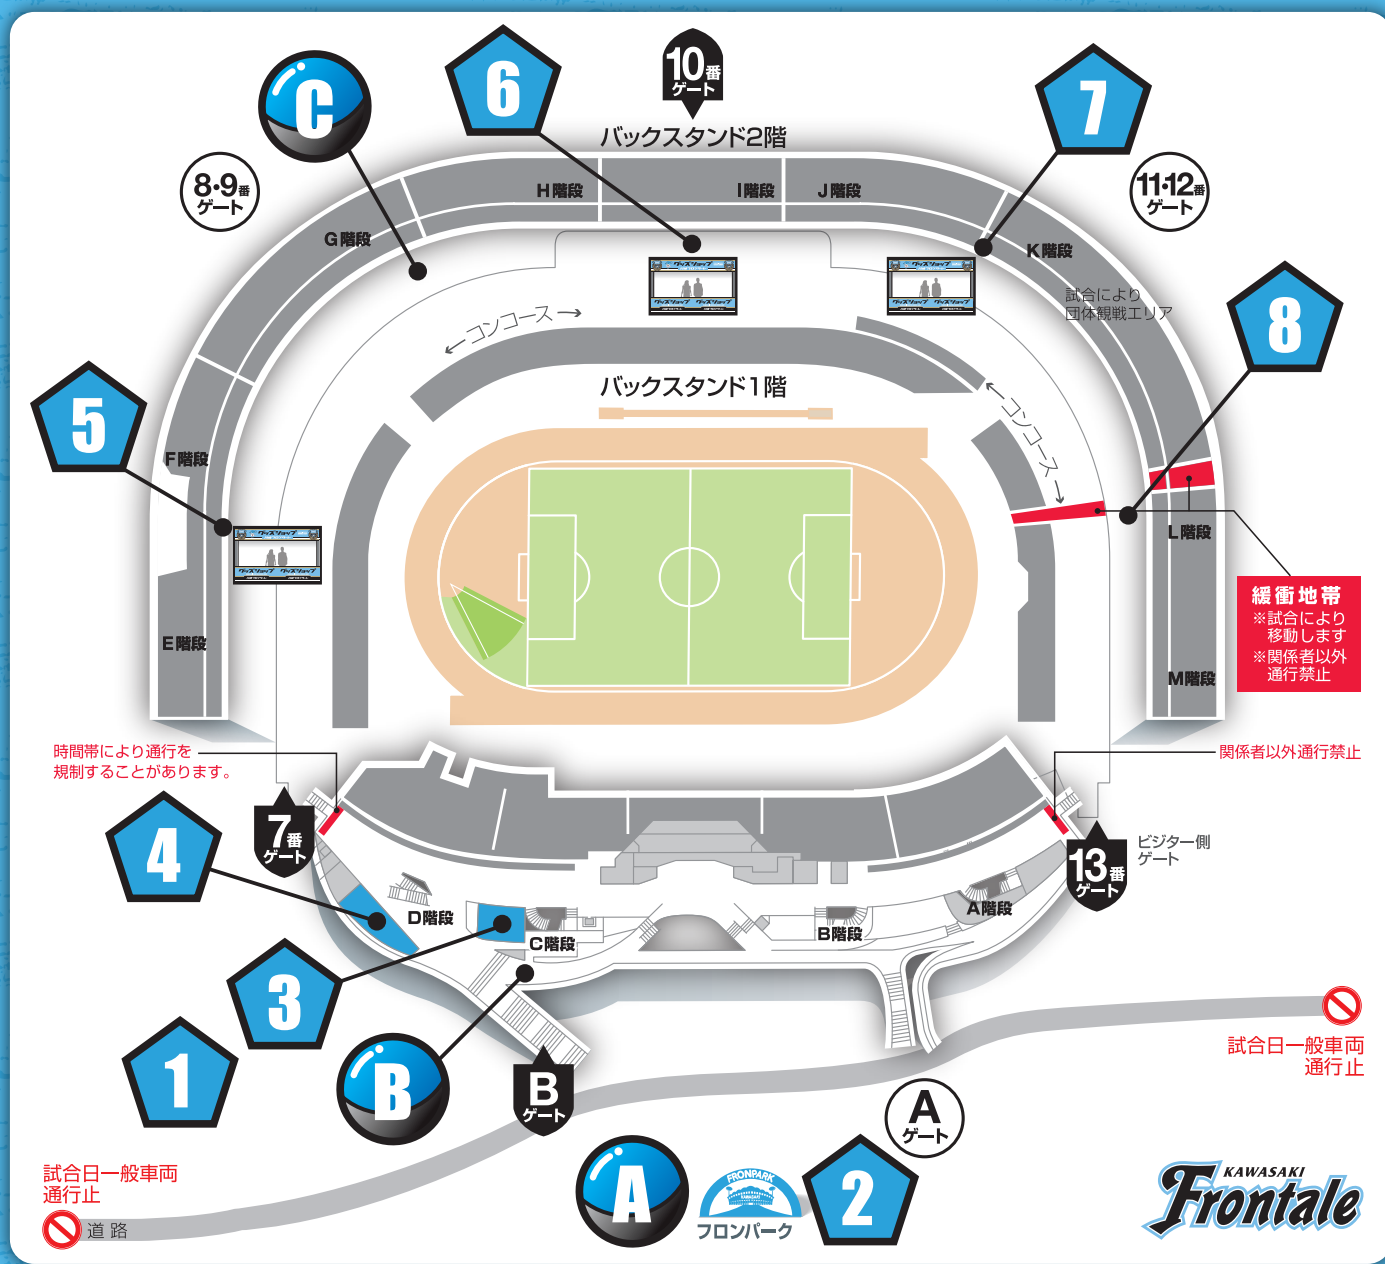

スタジアム売店配置図

1	場外メインスタンド前広場 フロンターレグッズ売店	○
----------	-----------------------------	---

2	フロンパーク内 ビジターグッズ売店	×
----------	----------------------	---

3	場内メインスタンド 総合案内所横	○
----------	---------------------	---

4	メインスタンド D 階段横	○
----------	------------------	---

5	サイドスタンド(ホームゴール裏) E 階段横	○
----------	---------------------------	---

6	バックスタンド エンタの広場内グッズ売店	○
----------	-------------------------	---

7	バックスタンド J 階段横	×
----------	------------------	---

8	サイドスタンド(ビジターゴール裏) L 階段横 ビジターグッズ売店	○
----------	--------------------------------------	---

A	フロンパーク内 ガチャ村	○
----------	-----------------	---

B	メインスタンド Bゲート 階段横	○
----------	---------------------	---

C	バックスタンド G 階段横	×
----------	------------------	---