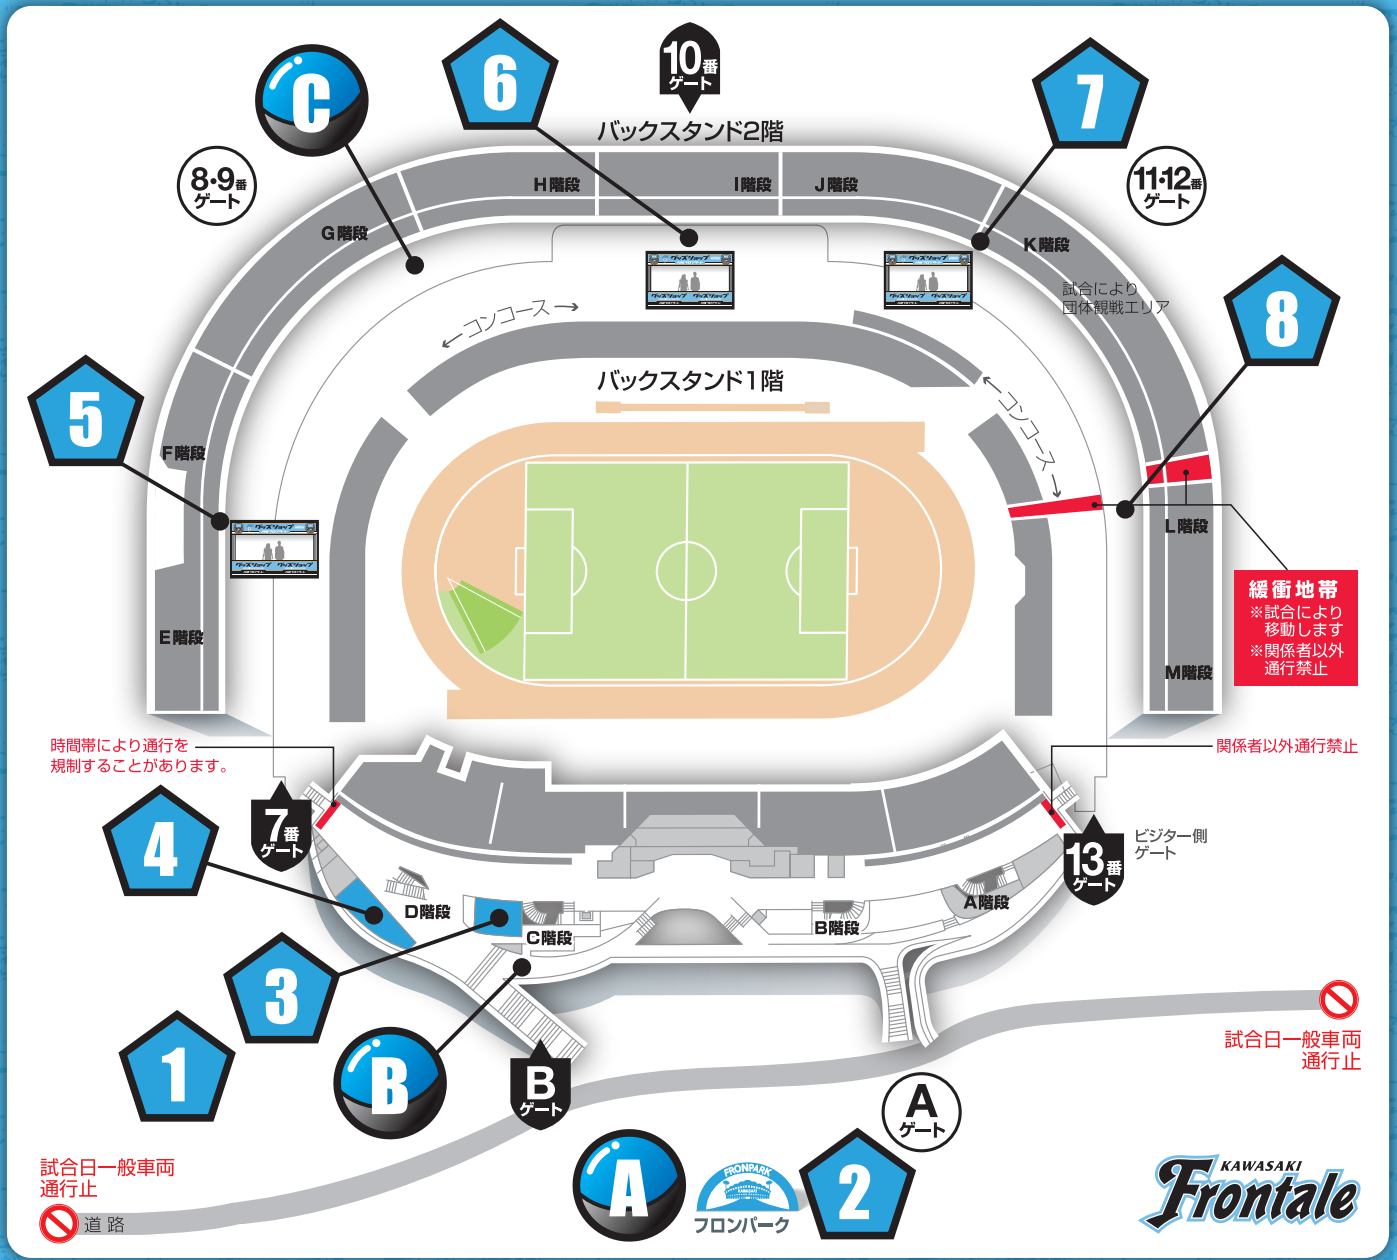

スタジアム売店配置図

1 場外メインスタンド前広場 フロントレグッズ売店	○	2 フロントパーク内 ビジターグッズ売店	○	3 場内メインスタンド 総合案内所横	○
4 メインスタンド D階段横	○	5 サイドスタンド(ホームゴール裏) E階段横	○	6 バックスタンド エンタの広場内グッズ売店	○
7 バックスタンド J階段横	×	8 サイドスタンド(ビジターゴール裏) L階段横 ビジターグッズ売店	○		
A フロントパーク内 ガチャ村	○	B メインスタンド B階段横	○	C バックスタンド G階段横	×