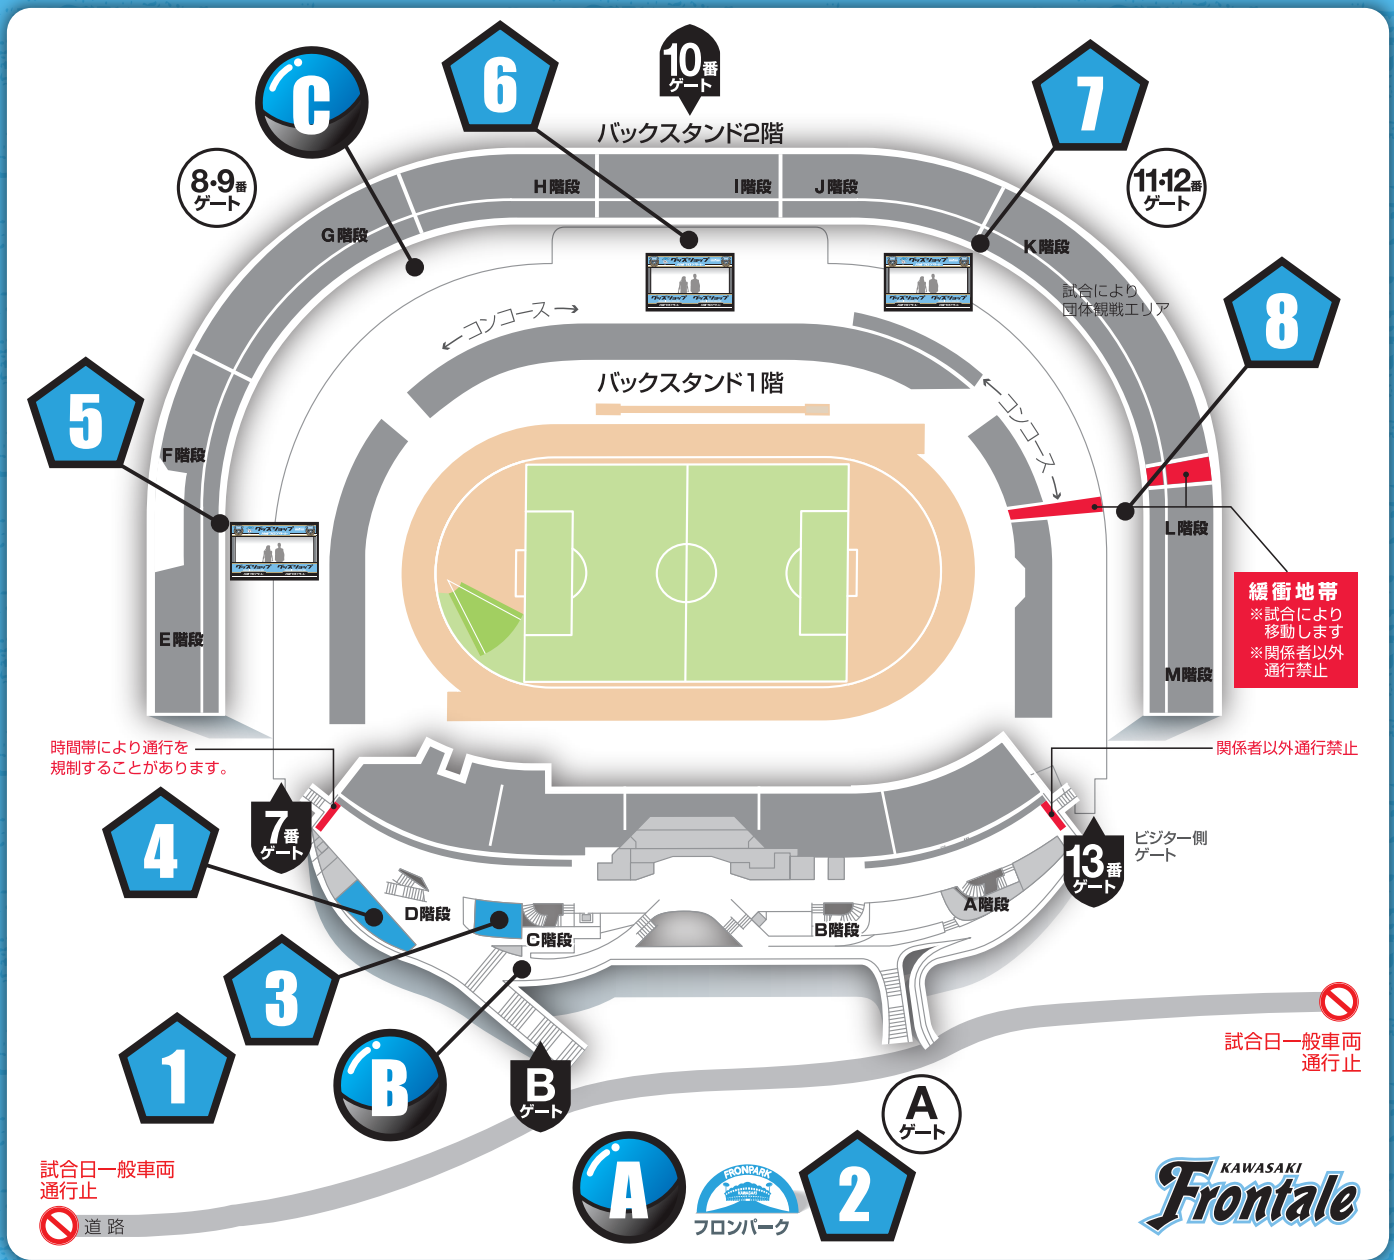

スタジアム売店配置図

1 場外メインスタンド前広場
フロントレグズ売店 ○

2 フロントパーク内
ビジターグッズ売店 ○

3 場内メインスタンド
総合案内所横 ○

4 メインスタンド
D 階段横 ○

5 サイドスタンド(ホームゴール裏)
E 階段横 ○

6 バックスタンド
エンタの広場内グッズ売店 ○

7 バックスタンド
J 階段横 ×

8 サイドスタンド(ビジターゴール裏)
L 階段横 ビジターグッズ売店 ×

A フロントパーク内
ガチャ村 ○

B メインスタンド
Bゲート階段横 ○

C バックスタンド
G 階段横 ×