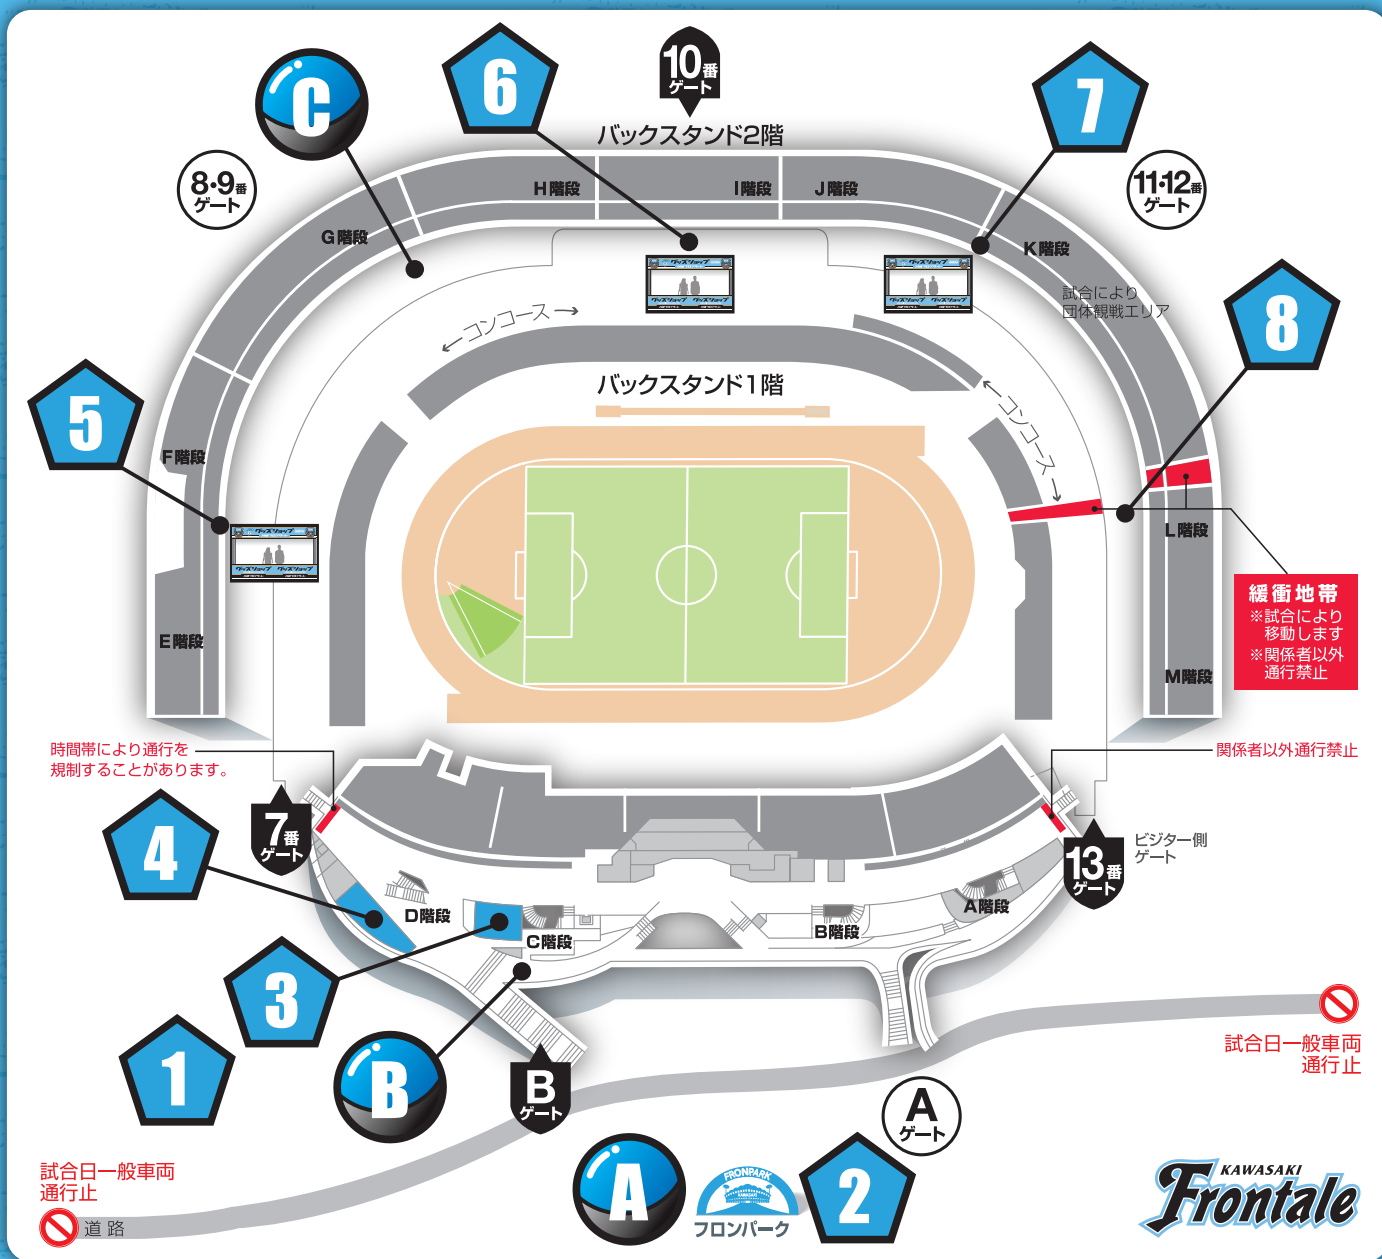

スタジアム売店配置図

| | | | | | |
|------------------------------|---|---------------------------------------|---|---------------------------|---|
| 1 場外メインスタンド前広場 フロンターグッズ売店 | ○ | 2 フロンパーク内 ビジターグッズ売店 | ○ | 3 場内メインスタンド 総合案内所横 | ○ |
| 4 メインスタンド D 階段横 | ○ | 5 サイドスタンド(ホームゴール裏) E 階段横 | ○ | 6 バックスタンド エンタの広場内グッズ売店 | ○ |
| 7 バックスタンド J 階段横 | × | 8 サイドスタンド(ビジターゴール裏) L 階段横ビジターグッズ売店 | × | | |
| A フロンパーク内 ガチャ村 | ○ | B メインスタンド Bゲート階段横 | ○ | C バックスタンド G 階段横 | × |