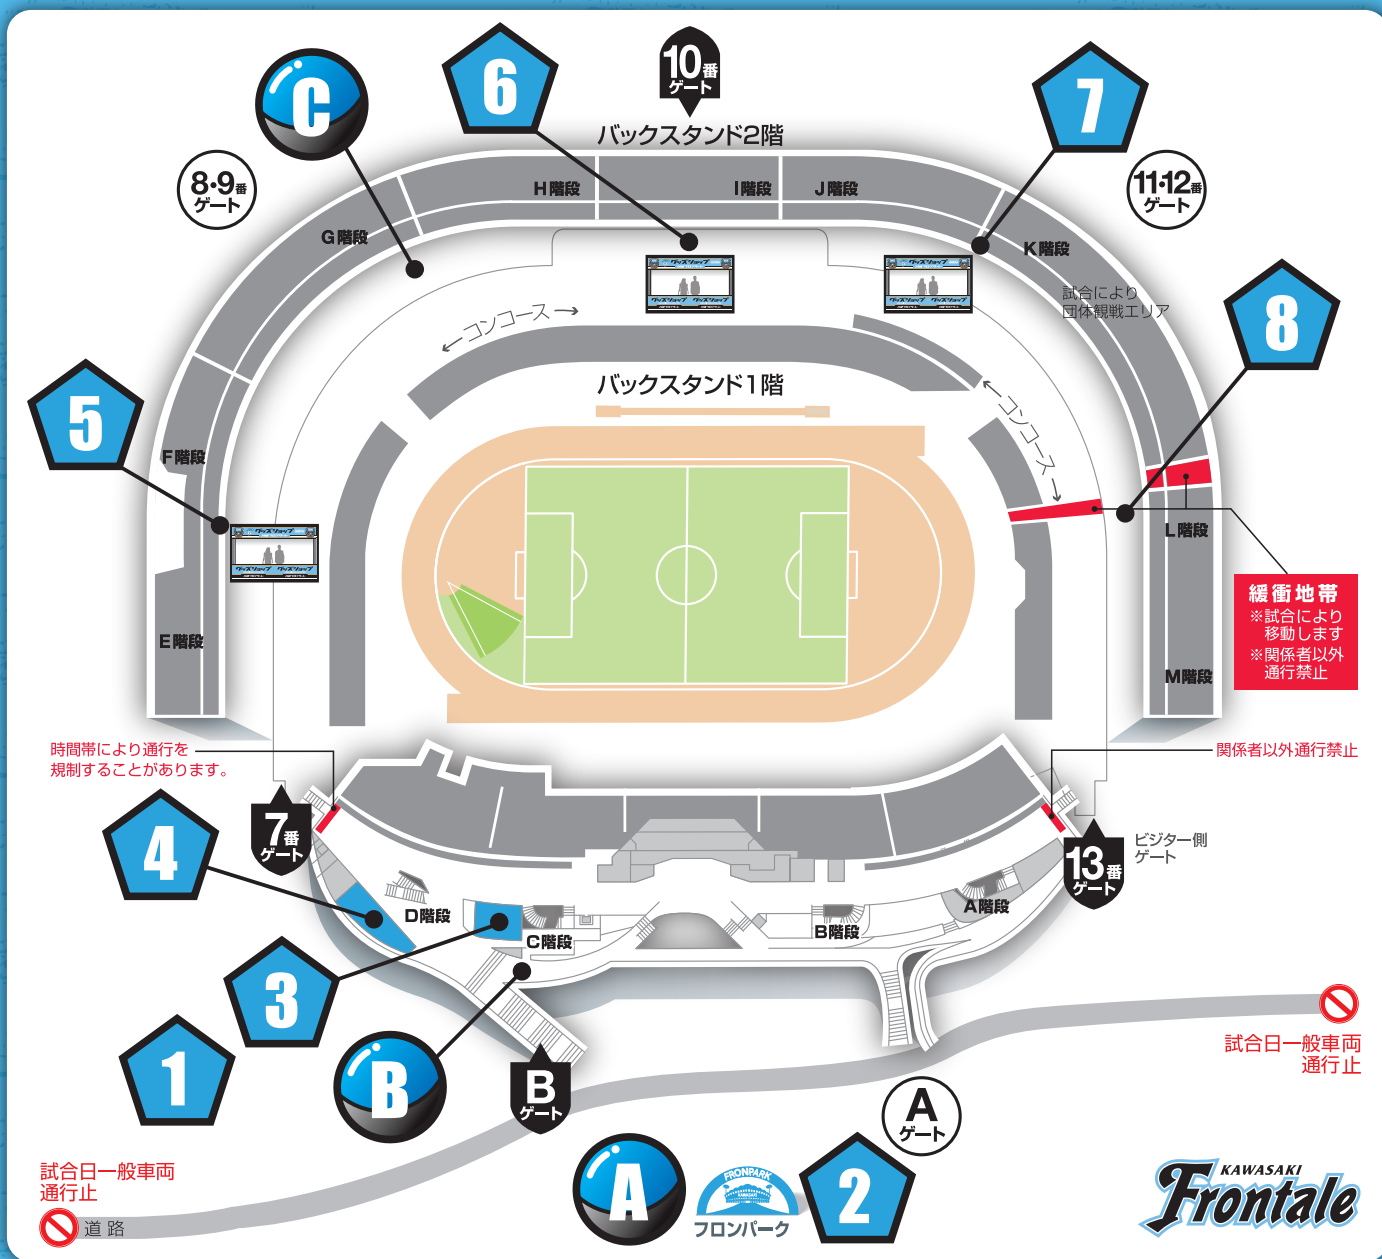

スタジアム売店配置図

1 場外メインスタンド前広場
フロンターレグッズ売店 ○

2 フロンパーク内
ビジターグッズ売店 ○

3 場内メインスタンド
総合案内所横 ○

4 メインスタンド
D 階段横 ○

5 サイドスタンド(ホームゴール裏)
E 階段横 ○

6 バックスタンド
エンタの広場内グッズ売店 ○

7 バックスタンド
J 階段横 ×

8 サイドスタンド(ビジターゴール裏)
L 階段横 ビジターグッズ売店 ×

A フロンパーク内
ガチャ村 ○

B メインスタンド
Bゲート階段横 ○

C バックスタンド
G 階段横 ×