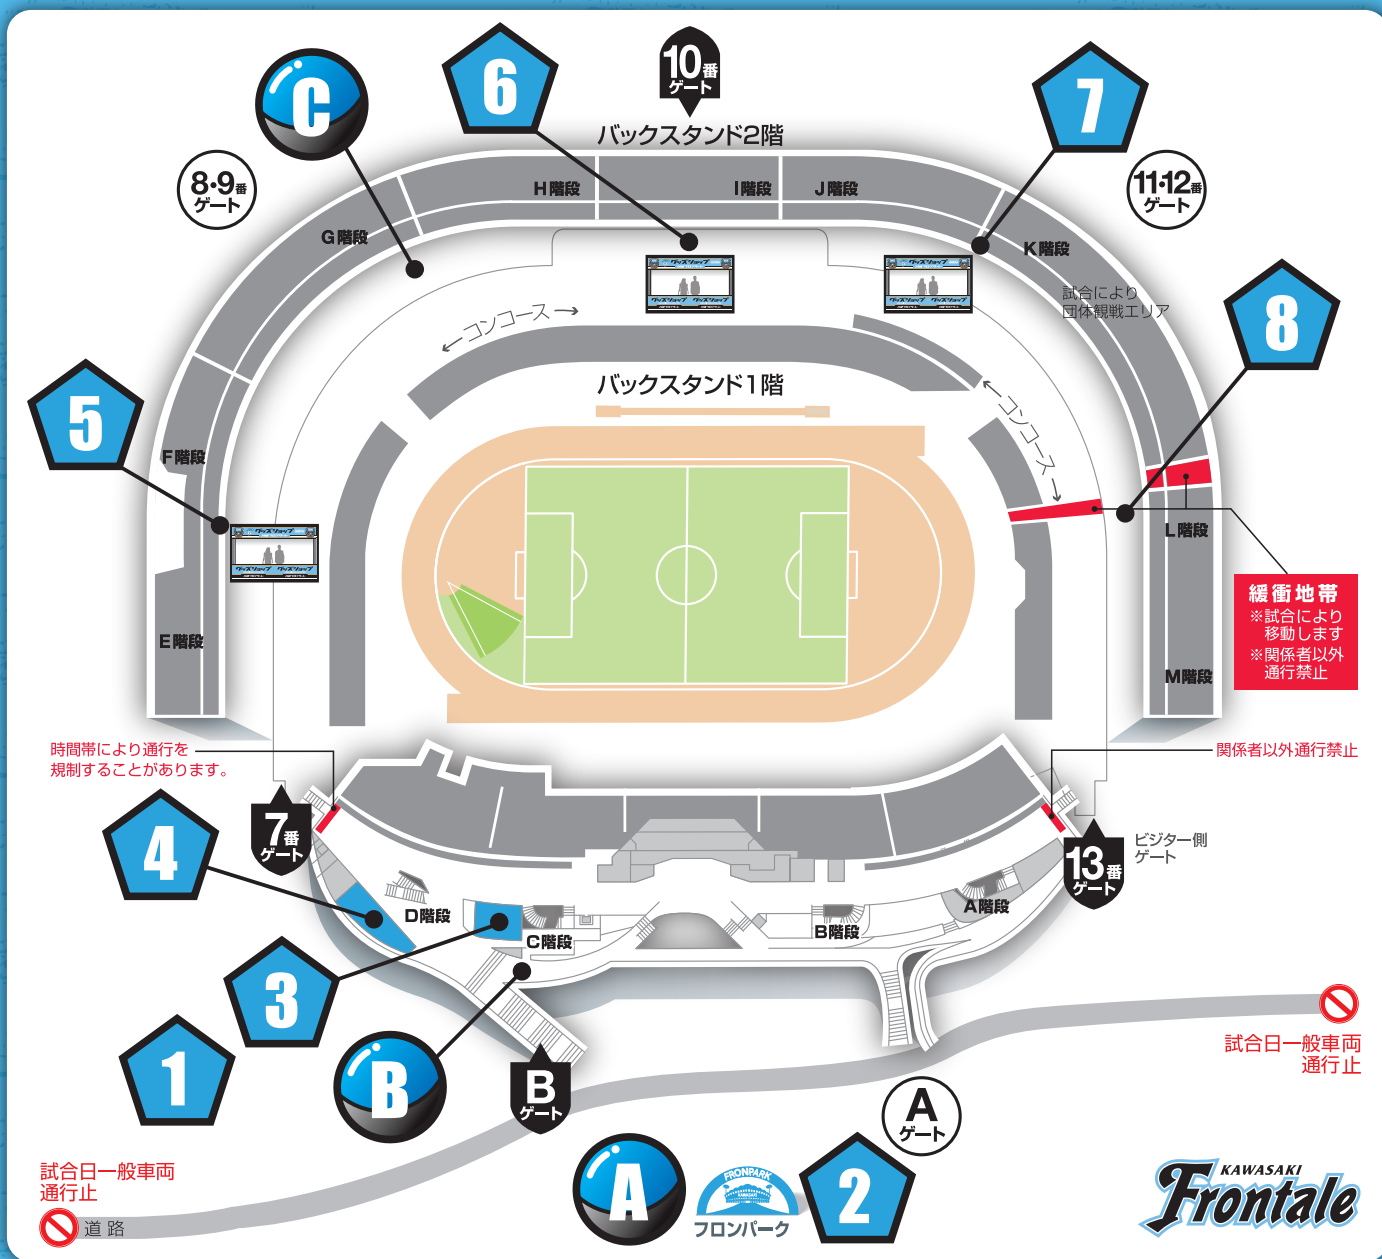

スタジアム売店配置図

1 場外メインスタンド前広場
フロンターレグッズ売店

2 フロンパーク内
ビジターグッズ売店

3 場内メインスタンド
総合案内所横

4 メインスタンド
D 階段横

5 サイドスタンド(ホームゴール裏)
E 階段横

6 バックスタンド
エンタの広場内グッズ売店

7 バックスタンド
J 階段横

8 サイドスタンド(ビジターゴール裏)
L 階段横 ビジターグッズ売店

A フロンパーク内
ガチャ村

B メインスタンド
B ゲート階段横

C バックスタンド
G 階段横