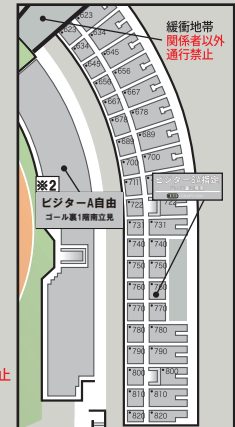

2022年 等々力陸上競技場 席割図

バックスタンド

バックS指定
バック2階北

(H階段)よりお上がりください

バックSS指定
1階

よりお上がりください

10番ゲート

バックS指定
バック2階南

(J階段)よりお上がりください

SA指定
コール裏2階南

(K階段)よりお上がりください

※サイド・バックスタンドのホーム席とビジター席のエリアとの境界(緩衝地帯)は、いかなる事情でも通り抜けてできません。
※試合により緩衝地帯の位置が移動します。
※「ピッチサイドシート」を除くメインスタンドの全席とサイド・バックスタンド・2階席は屋根に覆われていますが、風向きや雨の強弱によっては雨に濡れる場合があります。
※試合により販売しない席種がある場合がございます。
※各チケットには入場ゲートが指定されております。指定ゲート以外からは入場できません。
※券面の記載と異なるエリアでの観戦はできません。
※等々力陸上競技場以外の開催の場合は、席割が変更になる場合があります。
※「ホームA自由」「ビジターA自由」の一部は椅子が設置されていません。

SG指定
G階段

よりお上がりください

8・9番ゲート

SA指定
コール裏2階北

(E階段/F階段)よりお上がりください

11・12番ゲート

ホームA自由

ホームA自由

ホームA自由

ホームA自由

ホームA自由

ビジターA自由

試合によっては、ホームエリアとビジターエリアの緩衝位置が異なる場合がございます

ビジターSA指定
コール裏2階南

(M階段)よりお上がりください

メインS指定 **ビジターS指定**