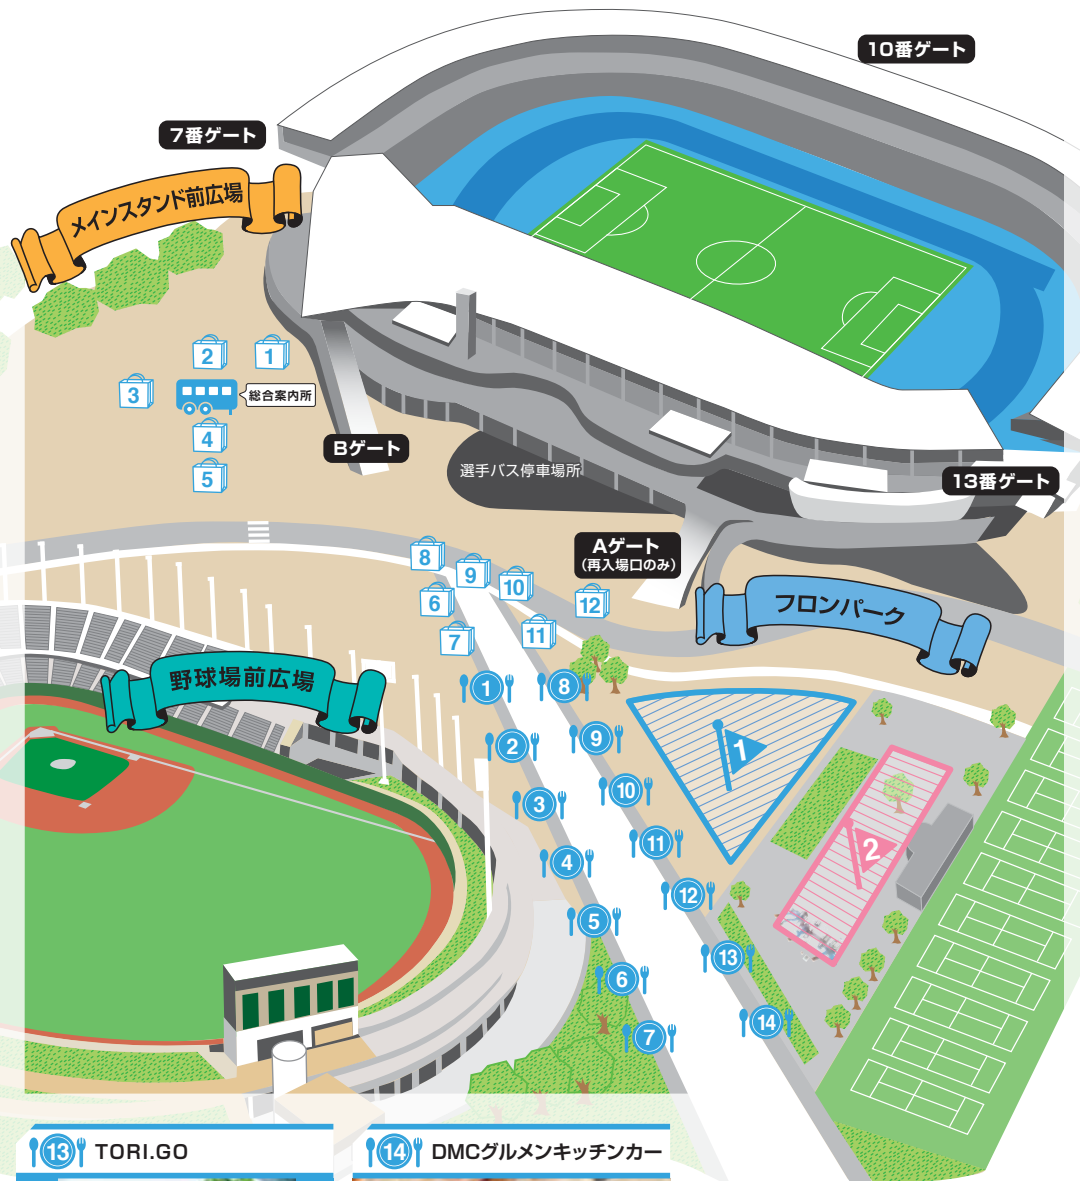

## ショッピング&特設ブース

- 1 バスタブ (ICON バスマシーン)
- 2 ふろん太ふわふわ、フットダーツ  
ふわふわ迷路
- 3 グッズ売店
- 4 後援会ブース
- 5 マッチデープログラム販売所
- 6 明治安田生命ブース
- 7 フロンターレでんき
- 8 雪見だいふくけん玉チャレンジ
- 9 川崎フロンターレ SDGs  
フードドライブ
- 10 LEADS TO THE OCEAN
- 11 ビジターグッズ売店
- 12 音楽エンターテインメント  
洗足学園音楽大学による演奏

## 本日の食事メニュー

- |   |   |  |
|---|---|--|
| <b>1</b> ALCキッチン<br>カオマンガイ 700円             | <b>2</b> ブラジルキッチン<br>シュラスコ 600円         | <b>3</b> とんかつ 和幸<br>選手セレクト弁当 800円                  |
| <b>4</b> 牛たん炭焼 利久<br>牛たん焼 1,200円            | <b>5</b> かわさき特製ちゃんこ<br>塩ちゃんこ 500円       | <b>6</b> SPICE VILLAGE<br>大阪スパイスカレー (ラムカレー) 1,000円 |
| <b>7</b> オーガスタミルクファーム<br>ソフトジェラート 450円      | <b>8</b> ナザルケバブ<br>ケバブサンド 600円          | <b>9</b> K'S キッチン<br>富士宮やきそば 600円                  |
| <b>10</b> REGGINA<br>牛カルピピッツァ 650円~         | <b>11</b> アメクラ<br>サーロインステーキ丼 900円       | <b>12</b> 串ノ眩<br>秘伝極鶏・金のからあげ 600円                  |
| <b>13</b> TORI.GO<br>ニンニクマシマシ G系チキンランチ 850円 | <b>14</b> DMCグルメンキッチンカー<br>あつぎホルモン 500円 |  |

# KAWASAKI FRONPARK 会場MAP

イベント / 15:30~18:30 天候により、イベントの実施場所の移動・中止になる場合がございます。予めご了承ください。  
 飲食 / 15:30~19:00

## 本日のイベント

- 1 フロンパーク**
  - 「川崎ものづくりフェア」展示ブース
  - 紙芝居 ~「川崎ものづくりフェア」の歴史を学ぼう~
  - 26周年 アルミプレート デコレーション
  - ふろんて (風呂敷ハンドル)
  - カスタム缶バッジ ~026(フロ) 川崎フロンターレ~
  - ユニ26(フロ) タイルスマホスタンド工作
  - 026(お風呂)で Vtuber 体験
  - 26(風呂)~と! ちきゅうぎ
- 2 児童遊園**
  - 26(ふろん)太 レーザーマーカー キーホルダー
  - 26(ふろん)太 お絵かきボトル
  - ボール盤で穴あけ体験 26th [フロ] メモリアル 「026(お風呂)タグ」
  - 26(フロ) グレッシュブルメタル
  - タオルマフラー クリップ