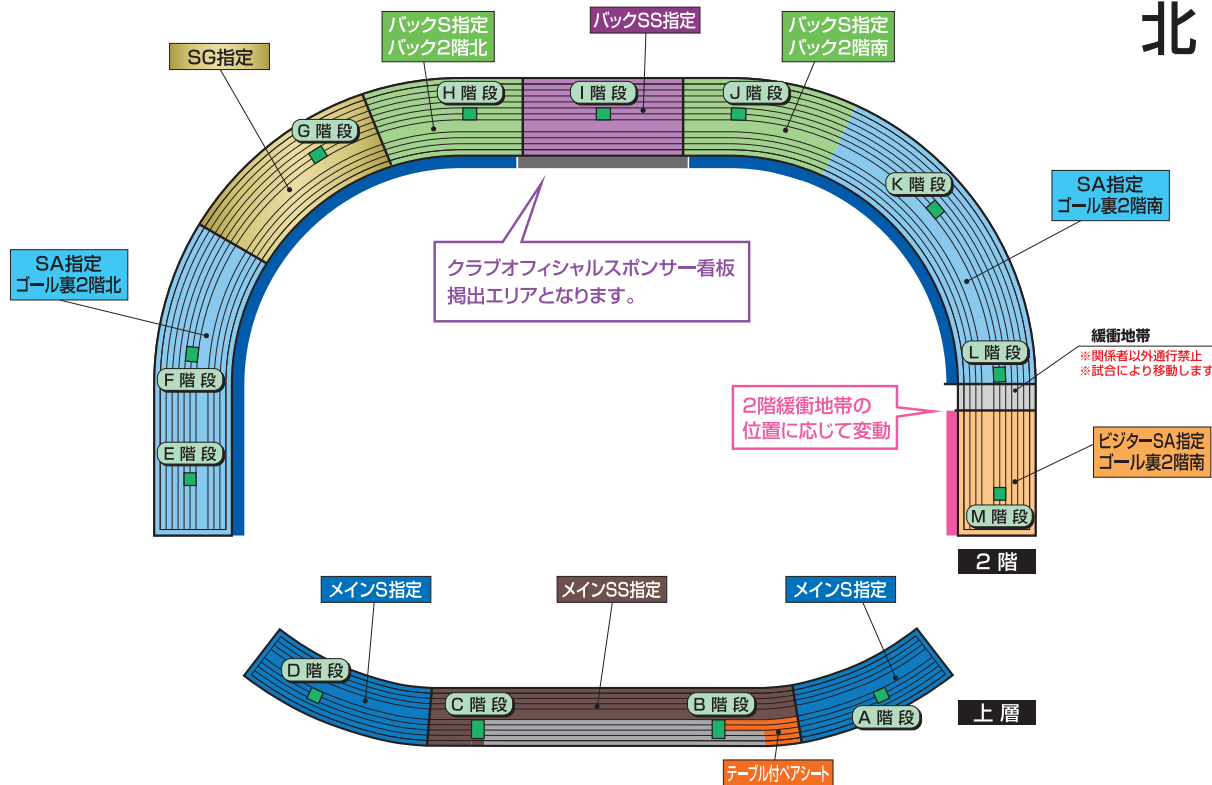

観戦ゾーンのご案内

2F

1F

① エリア	 立ち上がっての観戦	 鳴り物の使用 (自席で叩ける鳴り物のみ)	 大旗の使用 (棒が金属製のものは最前列に限る)	③ エリア	 立ち上がっての観戦	 鳴り物の使用 (自席で叩ける鳴り物のみ)	 大旗の使用
	 立ち上がっての観戦	 鳴り物の使用 (自席で叩ける鳴り物のみ)	 大旗の使用		 立ち上がっての観戦	 鳴り物の使用	 大旗の使用
② エリア	 立ち上がっての観戦	 鳴り物の使用 (自席で叩ける鳴り物のみ)	 大旗の使用	④ エリア	 立ち上がっての観戦	 鳴り物の使用	 大旗の使用
その他の エリア	 立ち上がっての観戦	 鳴り物の使用	 大旗の使用	川崎フロンターレ横断幕掲出エリア (スポンサー看板・案内板に掛かる物は不可) ビジターチーム横断幕掲出エリア (スポンサー看板・案内板に掛かる物は不可)			

大旗 (Lフラッグサイズ[1,015×1,575mm]を超える旗) の使用について

ホームA自由(応援中心エリア、ゴール裏1階北)、ビジターA自由(ゴール裏1階南)でのみ使用可(掲げる、振る等)

※但し、試合・イベント等の運営の妨げとなるため、ホームA自由(応援中心エリア)の最前列では使用できません。

※Lフラッグサイズ[1,015×1,575mm]以下のものは全てのエリアで使用可

※尚、使用の際は自席にて周囲の方の迷惑にならないようご配慮ください。

禁止される応援行為

- 声を出して応援を扇動する
- 歌を歌うなど声を出しての応援、指笛
- ハイタッチ、肩組み
- トラメガを含むメガホンの使用

新型コロナウイルス感染拡大防止のため、サポーターの皆さまのご理解とご協力のほど、よろしくお願いいたします。