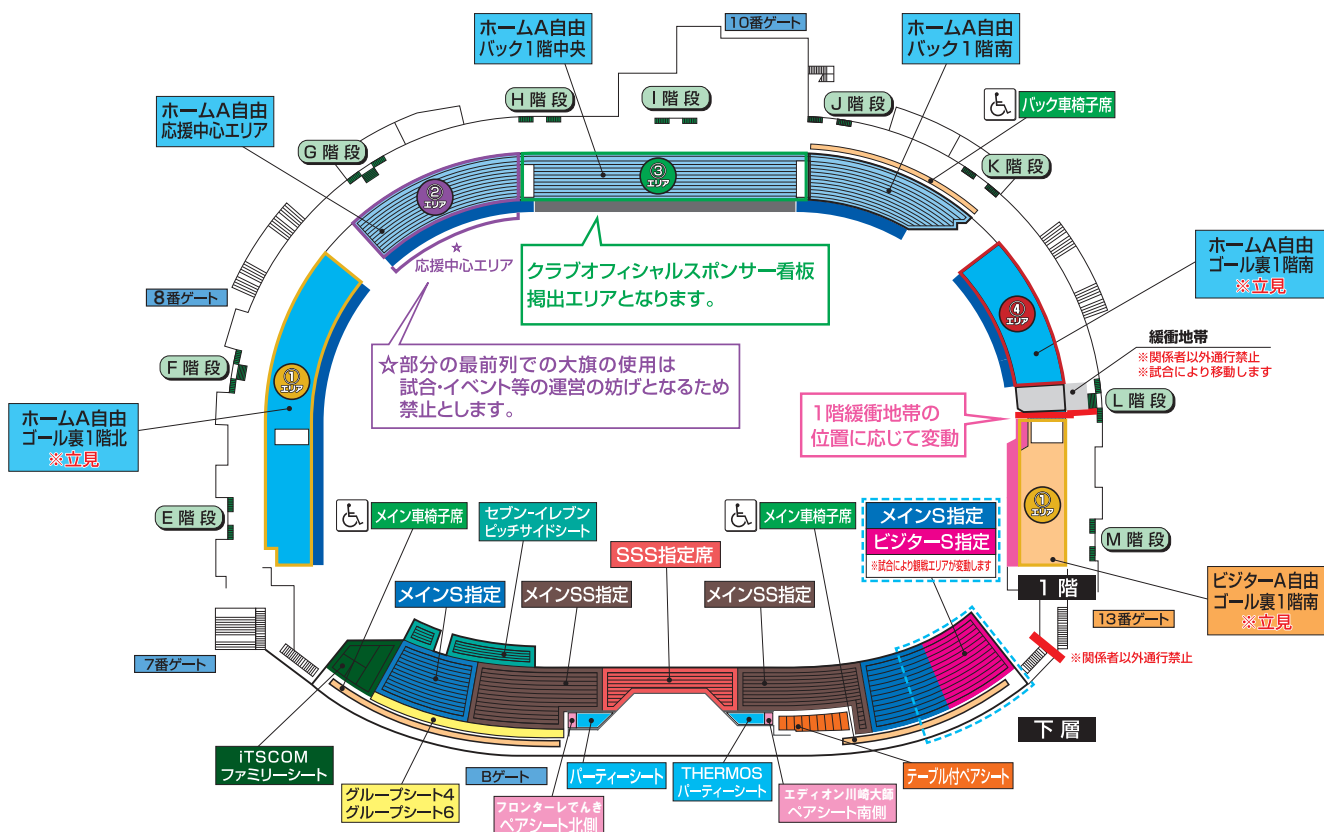

観戦ゾーンのご案内

2F

1F

① エリア	 立ち上がっての観戦	 鳴り物の使用 (自席で叩ける鳴り物のみ)	 大旗の使用 (棒が金属製のものは最前列に限る)	③ エリア	 立ち上がっての観戦	 鳴り物の使用 (自席で叩ける鳴り物のみ)	 大旗の使用
	 立ち上がっての観戦	 鳴り物の使用 (自席で叩ける鳴り物のみ)	 大旗の使用		 立ち上がっての観戦	 鳴り物の使用	 大旗の使用
② エリア	 立ち上がっての観戦	 鳴り物の使用 (自席で叩ける鳴り物のみ)	 大旗の使用	④ エリア	 立ち上がっての観戦	 鳴り物の使用	 大旗の使用
その他の エリア	 立ち上がっての観戦	 鳴り物の使用	 大旗の使用	川崎フロンターレ横断幕掲出エリア (スポンサー看板・案内板に掛かる物は不可) ビジターチーム横断幕掲出エリア (スポンサー看板・案内板に掛かる物は不可)			

大旗 (Lフラッグサイズ[1,015×1,575mm]を超える旗) の使用について

ホームA自由(応援中心エリア、ゴール裏1階北)、ビジターA自由(ゴール裏1階南)でのみ使用可(掲げる、振る等)

※但し、試合・イベント等の運営の妨げとなるため、ホームA自由(応援中心エリア)の最前列では使用できません。

※Lフラッグサイズ[1,015×1,575mm]以下のものは全てのエリアで使用可

※尚、使用の際は自席にて周囲の方の迷惑にならないようご配慮ください。

禁止される応援行為

- 声を出して応援を扇動する
- 歌を歌うなど声を出しての応援、指笛
- ハイタッチ、肩組み
- トラメガを含むメガホンの使用

新型コロナウイルス感染拡大防止のため、サポーターの皆さまのご理解とご協力のほど、よろしくお願いいたします。