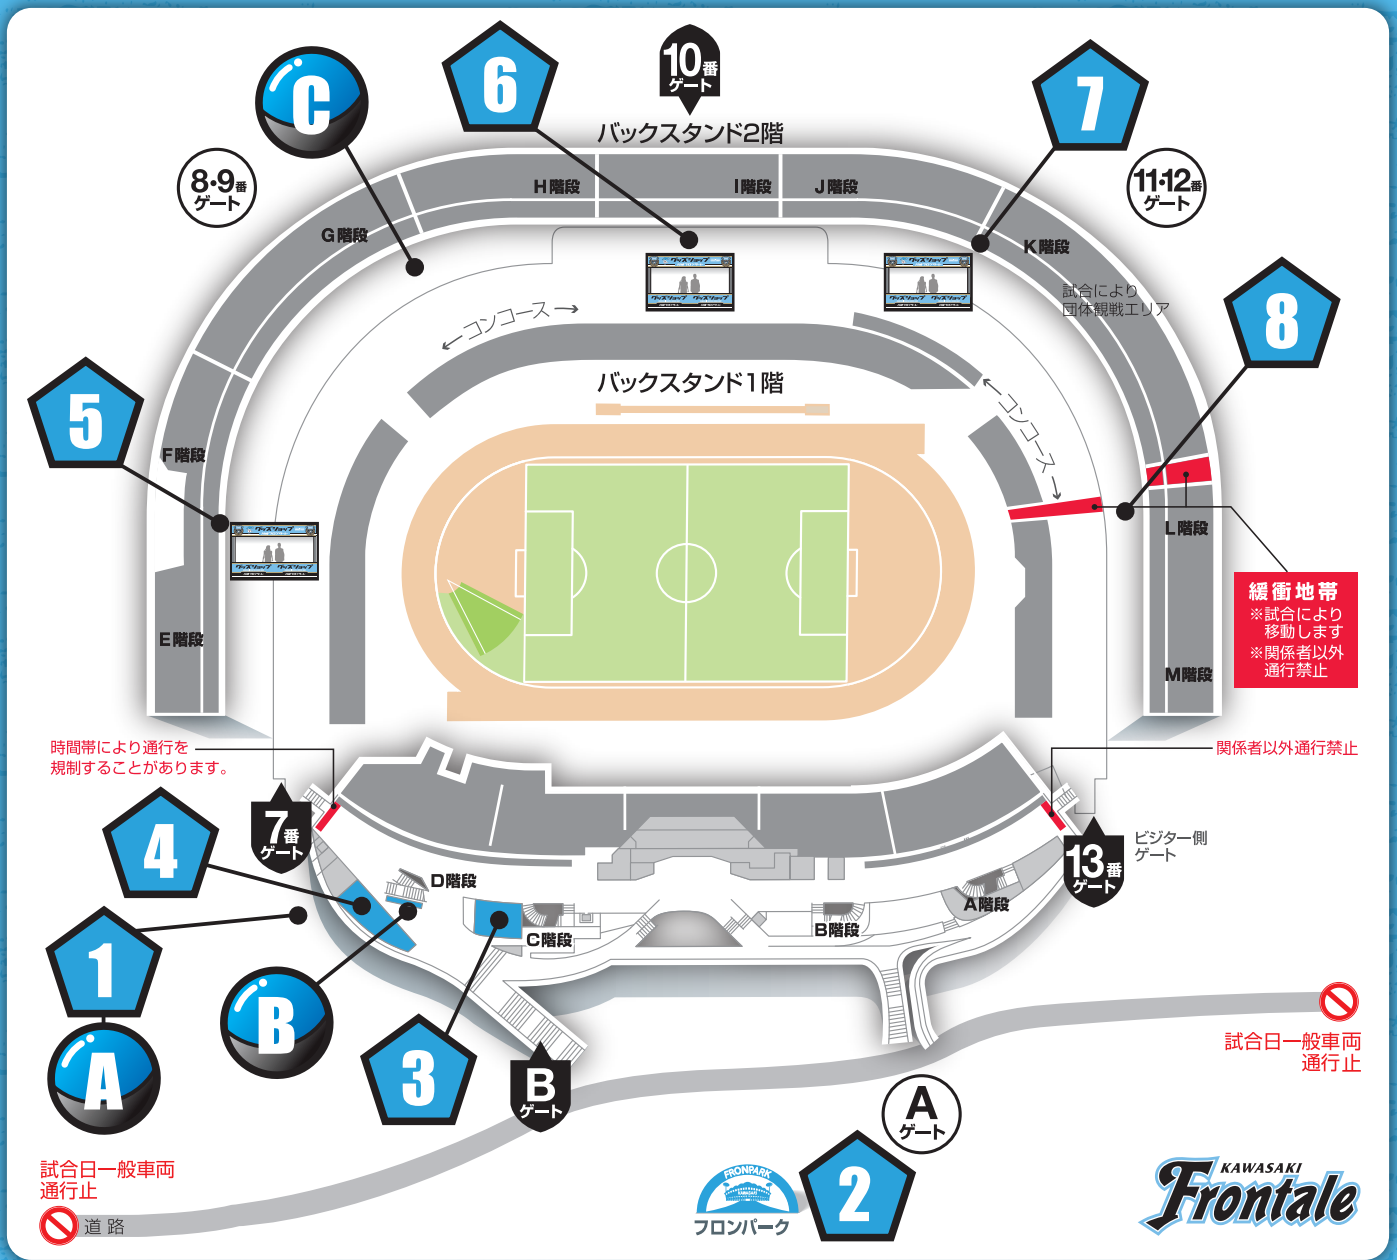

# スタジアム売店配置図

**緩衝地帯**  
 ※試合により移動します  
 ※関係者以外通行禁止

試合日一般車両通行止

時間帯により通行を規制することがあります。

試合日一般車両通行止  
 道路

<b>1</b> 場外メインスタンド前広場 フロンターグッズ売店	<input type="radio"/>	<b>2</b> フロンパーク内 ビジターグッズ売店	<input type="radio"/>	<b>3</b> 場内メインスタンド 総合案内所横	<input type="radio"/>
<b>4</b> メインスタンド D 階段横	<input type="radio"/>	<b>5</b> サイドスタンド(ホームゴール裏) E 階段横	<input type="radio"/>	<b>6</b> バックスタンド エンタの広場内グッズ売店	<input type="radio"/>
<b>7</b> バックスタンド J 階段横	<input checked="" type="radio"/>	<b>8</b> サイドスタンド(ビジターゴール裏) L 階段横ビジターグッズ売店	<input checked="" type="radio"/>		
<b>A</b> 場外メインスタンド前広場 ガチャ村	<input type="radio"/>	<b>B</b> メインスタンド D 階段横	<input type="radio"/>	<b>C</b> バックスタンド G 階段横	<input checked="" type="radio"/>