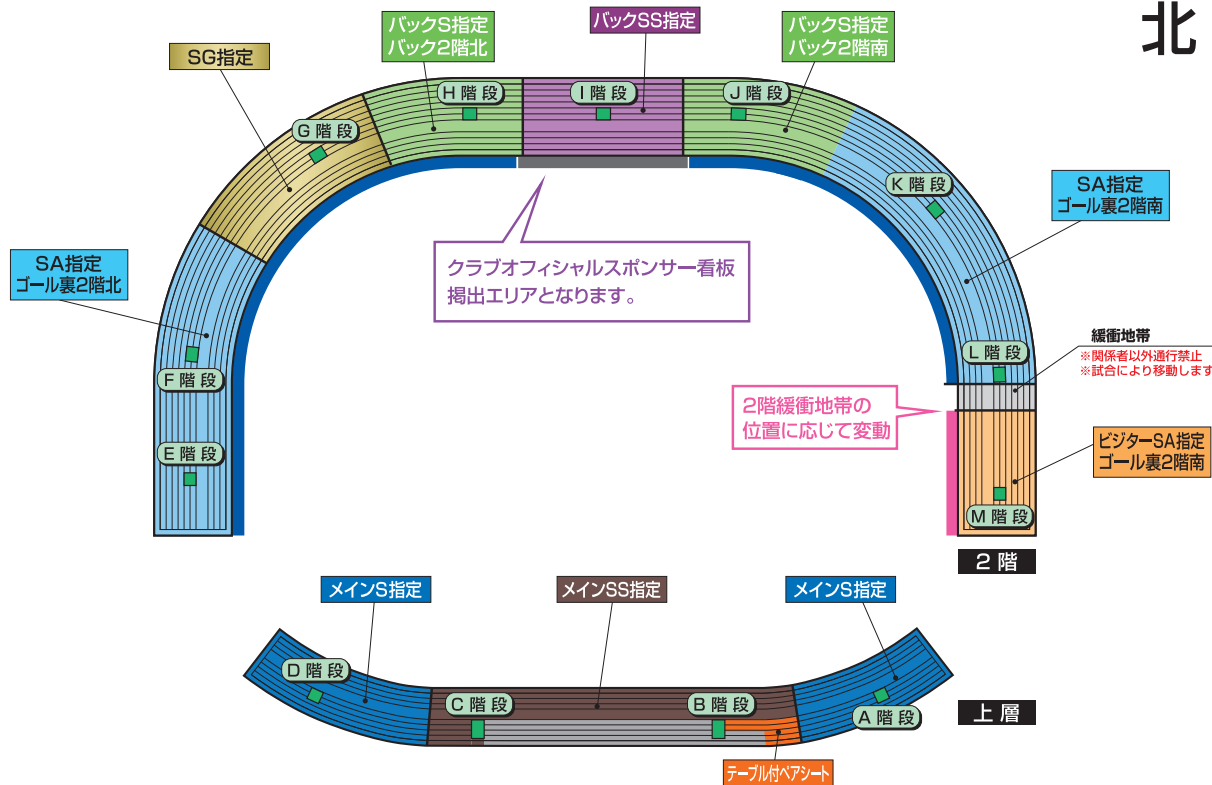

観戦ゾーンのご案内

2F

1F

① エリア	 立ち上がっての観戦	 飲み物の使用 (自席で叩ける飲み物のみ)	 大旗の使用	③ エリア	 立ち上がっての観戦	 飲み物の使用 (自席で叩ける飲み物のみ)	 大旗の使用
② エリア	 立ち上がっての観戦	 飲み物の使用 (自席で叩ける飲み物のみ)	 大旗の使用	④ エリア	 立ち上がっての観戦	 飲み物の使用	 大旗の使用
その他の エリア	 立ち上がっての観戦	 飲み物の使用	 大旗の使用	川崎フロンターレ横断幕掲出エリア (スポンサー看板・案内板に掛かる物は不可) ビジターチーム横断幕掲出エリア (スポンサー看板・案内板に掛かる物は不可)			

大旗 (Lフラッグサイズ[1,015×1,575mm]を超える旗) の使用について

ホームA自由(応援中心エリア、ゴール裏1階北)、ビジターA自由(ゴール裏1階南)でのみ使用可(掲げる、振る等)

※但し、試合・イベント等の運営の妨げとなるため、ホームA自由(応援中心エリア)の最前列では使用できません。

※Lフラッグサイズ[1,015×1,575mm]以下のものは全てのエリアで使用可

※尚、使用の際は周囲の方の迷惑にならないようご配慮ください。

禁止される応援行為

- 声を出して応援を扇動する
- 歌を歌うなど声を出しての応援、指笛
- ハイタッチ、肩組み
- トラメガを含むメガホンの使用

新型コロナウイルス感染拡大防止のため、サポーターの皆さまのご理解とご協力のほど、よろしくお願いいたします。