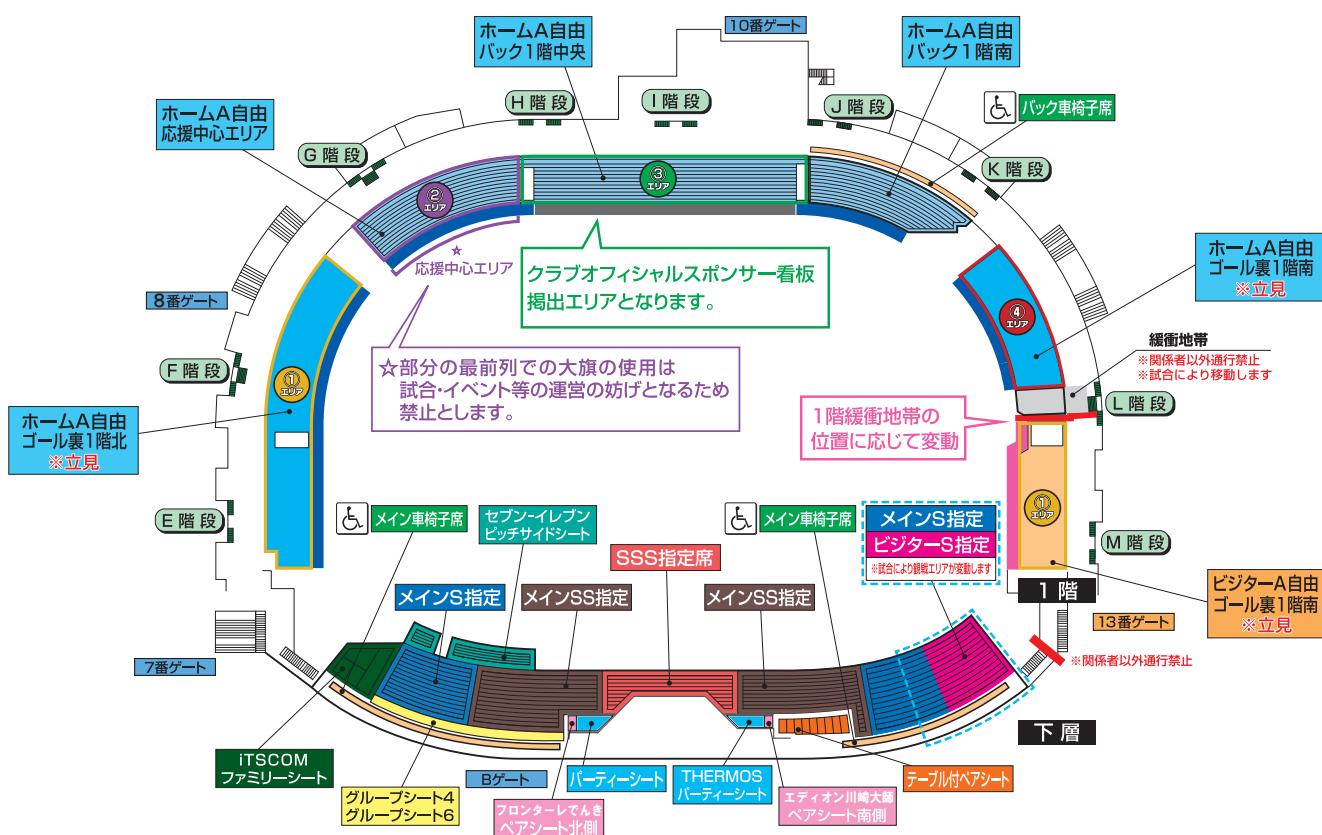

観戦ゾーンのご案内

2F

1F

① エリア	 立ち上がっての観戦	 飲み物の使用 (自席で叩ける飲み物のみ)	 大旗の使用	③ エリア	 立ち上がっての観戦	 飲み物の使用 (自席で叩ける飲み物のみ)	 大旗の使用
② エリア	 立ち上がっての観戦	 飲み物の使用 (自席で叩ける飲み物のみ)	 大旗の使用	④ エリア	 立ち上がっての観戦	 飲み物の使用	 大旗の使用
その他の エリア	 立ち上がっての観戦	 飲み物の使用	 大旗の使用	川崎フロンターレ横断幕掲出エリア (スポンサー看板・案内板に掛かる物は不可) ビジターチーム横断幕掲出エリア (スポンサー看板・案内板に掛かる物は不可)			

大旗 (Lフラッグサイズ[1,015×1,575mm]を超える旗) の使用について

ホームA自由(応援中心エリア、ゴール裏1階北)、ビジターA自由(ゴール裏1階南)でのみ使用可(掲げる、振る等)

※但し、試合・イベント等の運営の妨げとなるため、ホームA自由(応援中心エリア)の最前列では使用できません。

※Lフラッグサイズ[1,015×1,575mm]以下のものは全てのエリアで使用可

※尚、使用の際は周囲の方の迷惑にならないようご配慮ください。

禁止される応援行為

- 声を出して応援を扇動する
- 歌を歌うなど声を出しての応援、指笛
- ハイタッチ、肩組み
- トラメガを含むメガホンの使用

新型コロナウイルス感染拡大防止のため、サポーターの皆さまのご理解とご協力のほど、よろしくお願いいたします。