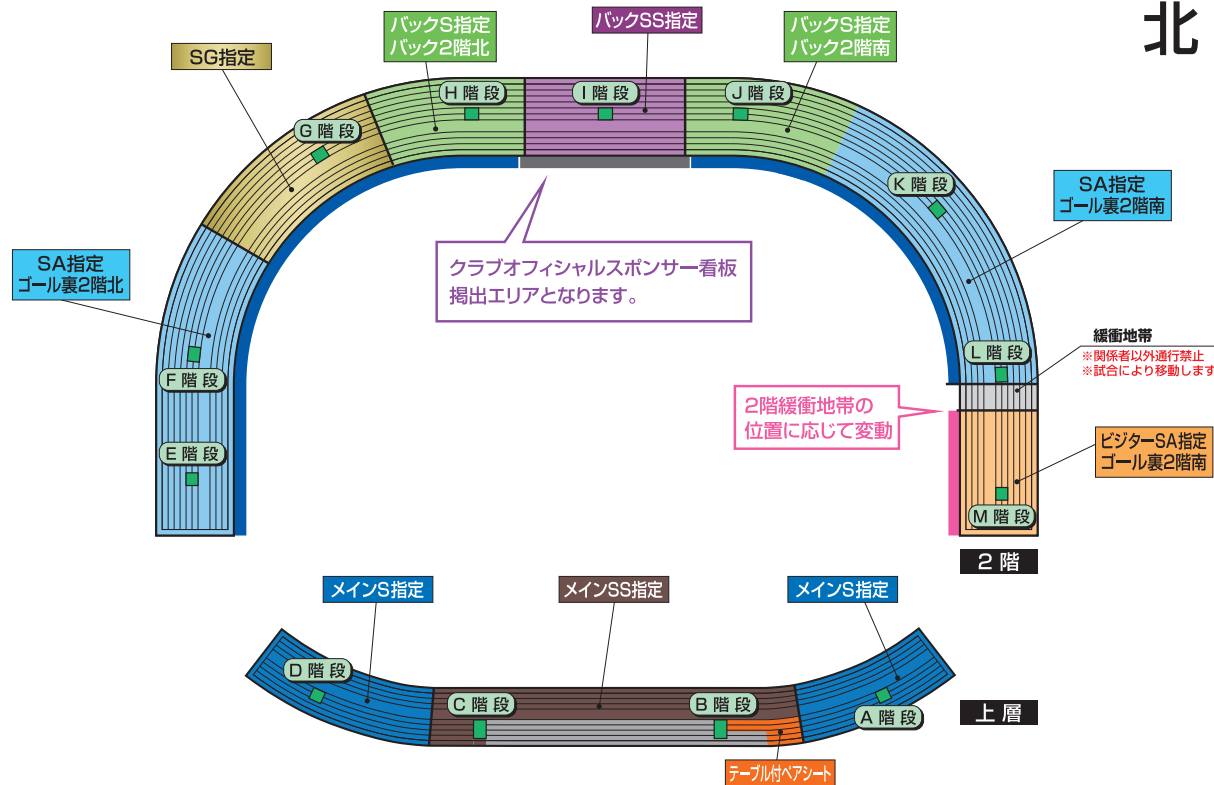

観戦ゾーンのご案内

2F

1F

① エリア	 立ち上がっての観戦	 飲み物の使用 (自席で叩ける飲み物のみ)	 大旗の使用	③ エリア	 立ち上がっての観戦	 飲み物の使用 (自席で叩ける飲み物のみ)	 大旗の使用
② エリア	 立ち上がっての観戦	 飲み物の使用 (自席で叩ける飲み物のみ)	 大旗の使用	④ エリア	 立ち上がっての観戦	 飲み物の使用	 大旗の使用
その他の エリア	 立ち上がっての観戦	 飲み物の使用	 大旗の使用	川崎フロンターレ横断幕掲出エリア (スポンサー看板・案内板に掛かる物は不可) ビジターチーム横断幕掲出エリア (スポンサー看板・案内板に掛かる物は不可)			

大旗 (Lフラッグサイズ[1,015×1,575mm]を超える旗) の使用について

ホームA自由(応援中心エリア、ゴール裏1階北)、ビジターA自由(ゴール裏1階南)でのみ使用可(掲げる、振る等)

※但し、試合・イベント等の運営の妨げとなるため、ホームA自由(応援中心エリア)の最前列では使用できません。

※Lフラッグサイズ[1,015×1,575mm]以下のものは全てのエリアで使用可

※尚、使用の際は周囲の方の迷惑にならないようご配慮ください。

禁止される応援行為

- 声を出して応援 (声出し応援エリアを除く)
- 指笛
- ハイタッチ、肩組み
- メガホンの使用

新型コロナウイルス感染拡大防止のため、サポーターの皆さまのご理解とご協力のほど、よろしくお願いいたします。