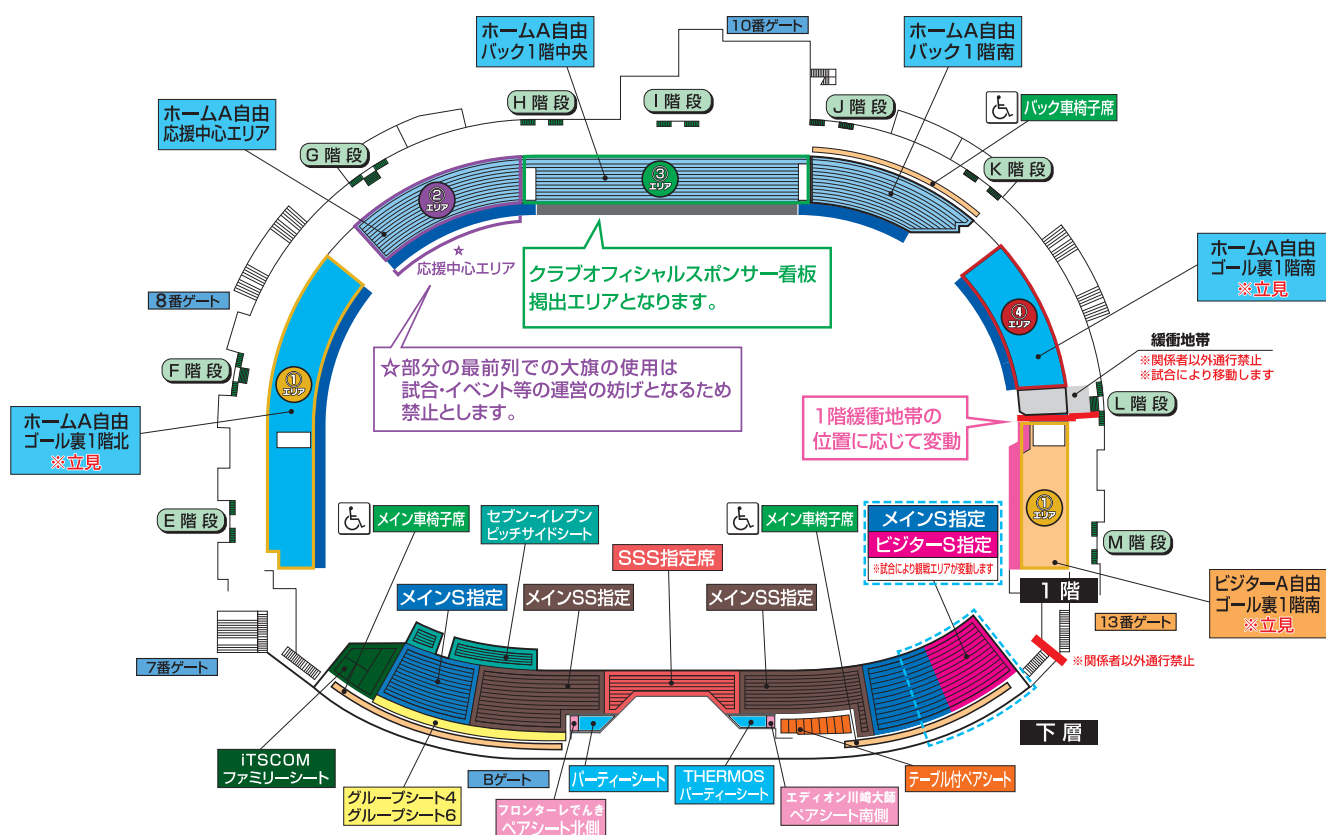

観戦ゾーンのご案内

2F

1F

① エリア	 立ち上がっての観戦	 飲み物の使用 (自席で叩ける飲み物のみ)	 大旗の使用	③ エリア	 立ち上がっての観戦	 飲み物の使用 (自席で叩ける飲み物のみ)	 大旗の使用
② エリア	 立ち上がっての観戦	 飲み物の使用 (自席で叩ける飲み物のみ)	 大旗の使用	④ エリア	 立ち上がっての観戦	 飲み物の使用	 大旗の使用
その他の エリア	 立ち上がっての観戦	 飲み物の使用	 大旗の使用	川崎フロンターレ横断幕掲出エリア (スポンサー看板・案内板に掛かる物は不可) ビジターチーム横断幕掲出エリア (スポンサー看板・案内板に掛かる物は不可)			

大旗 (Lフラッグサイズ[1,015×1,575mm]を超える旗) の使用について

ホームA自由(応援中心エリア、ゴール裏1階北)、ビジターA自由(ゴール裏1階南)でのみ使用可(掲げる、振る等)

※但し、試合・イベント等の運営の妨げとなるため、ホームA自由(応援中心エリア)の最前列では使用できません。

※Lフラッグサイズ[1,015×1,575mm]以下のものは全てのエリアで使用可

※尚、使用の際は周囲の方の迷惑にならないようご配慮ください。

禁止される応援行為

- 声を出して応援 (声出し応援エリアを除く)
- 指笛
- ハイタッチ、肩組み
- メガホンの使用

新型コロナウイルス感染拡大防止のため、サポーターの皆さまのご理解とご協力のほど、よろしくお願いいたします。