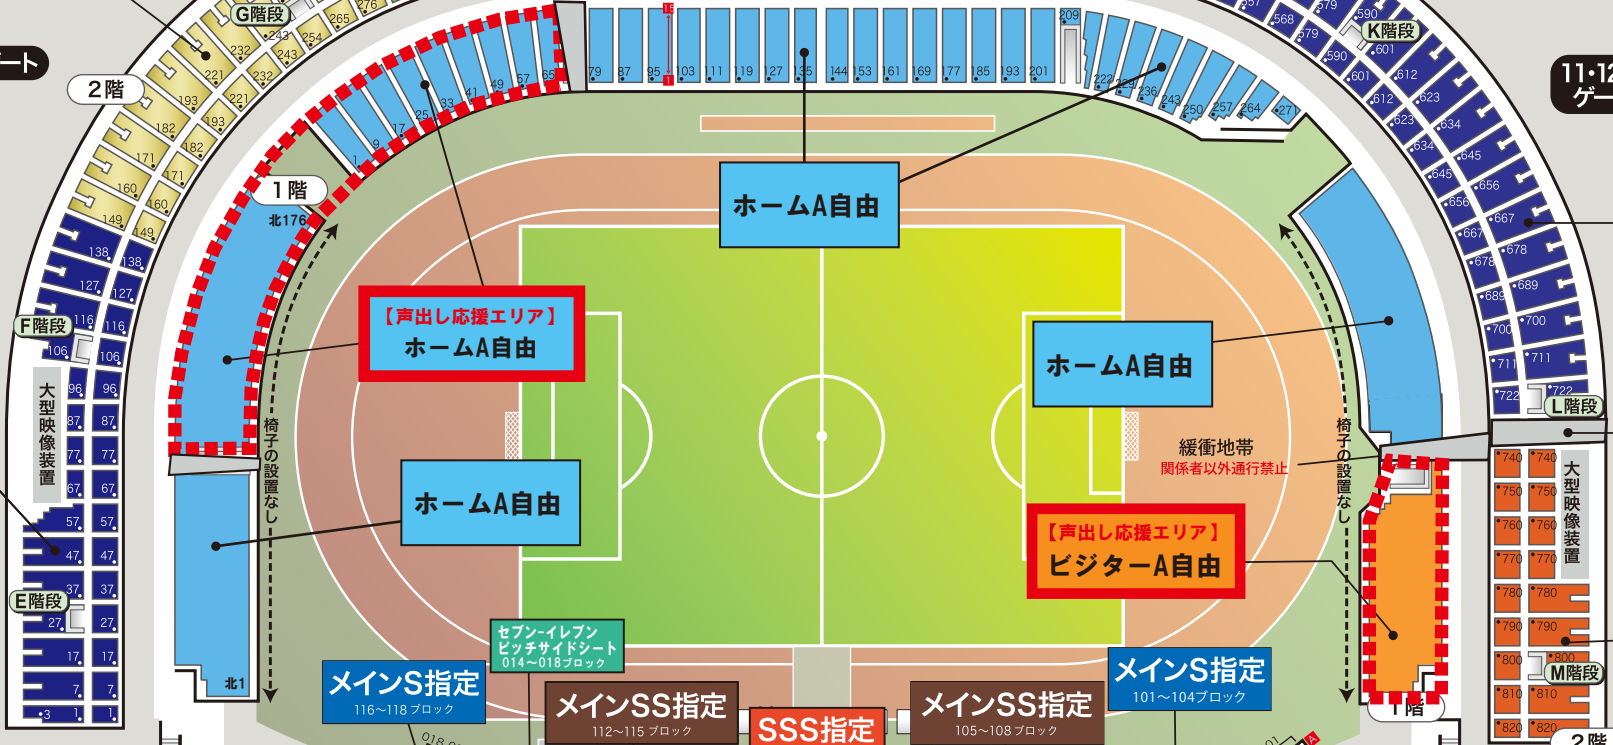

2022年 等々力陸上競技場 席割図

赤枠内は声出し応援エリアとなります
※声出し応援エリアは変動する可能性があります。

バックスタンド

バックS指定
 バック2階北
 H階段よりお上がりください

バックSS指定
 I階段よりお上がりください

バックS指定
 バック2階南
 J階段よりお上がりください

SG指定
 G階段よりお上がりください

8・9番ゲート

11・12番ゲート

【声出し応援エリア】
 ホームA自由

【声出し応援エリア】
 ビジターA自由

緩衝地帯
 関係者以外通行禁止

SA指定
 ゴール裏2階南
 K階段 L階段よりお上がりください

ビジターSA指定
 ゴール裏2階南
 M階段よりお上がりください

13番ゲート

7番ゲート

メインS指定
 216~219ブロック
 D階段よりお上がりください

メインSS指定
 205~215ブロック
 B・C階段よりお上がりください

Bゲート

メインスタンド

Aゲート

メインS指定
 201~204ブロック
 A階段よりお上がりください

ビジターS指定

緩衝地帯
 関係者以外通行禁止

※サイド・バックスタンドのホーム席とビジター席のエリアとの境界(緩衝地帯)は、いかなる事情でも通り抜けできません。
 ※試合により緩衝地帯の位置が移動します。
 ※「ピッチサイドシート」を除くメインスタンドの全席とサイド・バックスタンド・2階席は屋根に覆われていますが、風向きや雨の強弱によっては雨に濡れる場合があります。
 ※試合により販売しない席種がある場合がございます。
 ※各チケットには入場ゲートが指定されております。
 指定ゲート以外からは入場できません。
 ※券面の記載と異なるエリアでの観戦はできません。
 ※等々力陸上競技場以外での開催の場合、席割が変更になる場合があります。
 ※「ホームA自由」「ビジターA自由」の一部は椅子が設置されていません。