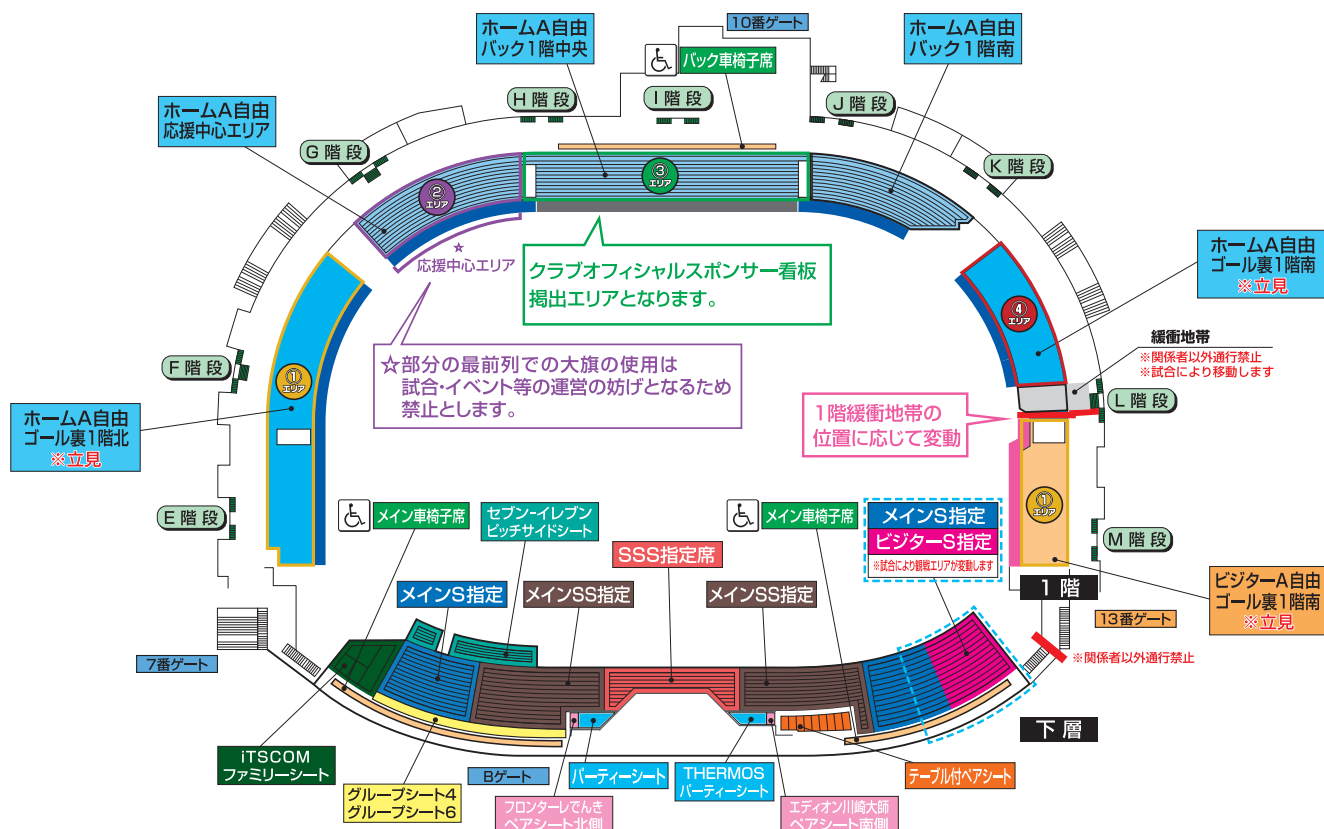

観戦ゾーンのご案内

2F

1F

1 エリア	 立ち上がっての観戦	 飲み物の使用	 大旗の使用	3 エリア	 立ち上がっての観戦	 飲み物の使用	 大旗の使用
2 エリア	 立ち上がっての観戦	 飲み物の使用	 大旗の使用 (最前列は使用不可)	4 エリア	 立ち上がっての観戦	 飲み物の使用	 大旗の使用
その他のエリア	 立ち上がっての観戦	 飲み物の使用	 大旗の使用	川崎フロンターレ横断幕掲出エリア (スポンサー看板・案内板に掛かる物は不可) ビジターチーム横断幕掲出エリア (スポンサー看板・案内板に掛かる物は不可)			

大旗 (Lフラッグサイズ[1,015×1,575mm]を超える旗) の使用について

ホームA自由 (応援中心エリア、ゴール裏1階北)、ビジターA自由 (ゴール裏1階南) でのみ使用可 (掲げる、振る等)

- ※但し、試合・イベント等の運営を妨げとなるため、ホームA自由 (応援中心エリア) の最前列では使用できません。
- ※Lフラッグサイズ[1,015×1,575mm]以下のものは全てのエリアで使用可

※尚、使用の際は周囲の方の迷惑にならないようご配慮ください。

禁止される応援行為

- ・マスク不着用での発声行為
- ・飛沫を拡散させる道具、楽器、指笛等を、マスクを着用せずに用いること

新型コロナウイルス感染拡大防止のため、サポーターの皆さまのご理解とご協力のほど、よろしくお願いいたします。

試合のご観戦にあたって、「Jリーグ共通観戦マナー」と「川崎フロンターレ運営管理規定」をご確認いただきますよう、よろしくお願いいたします。