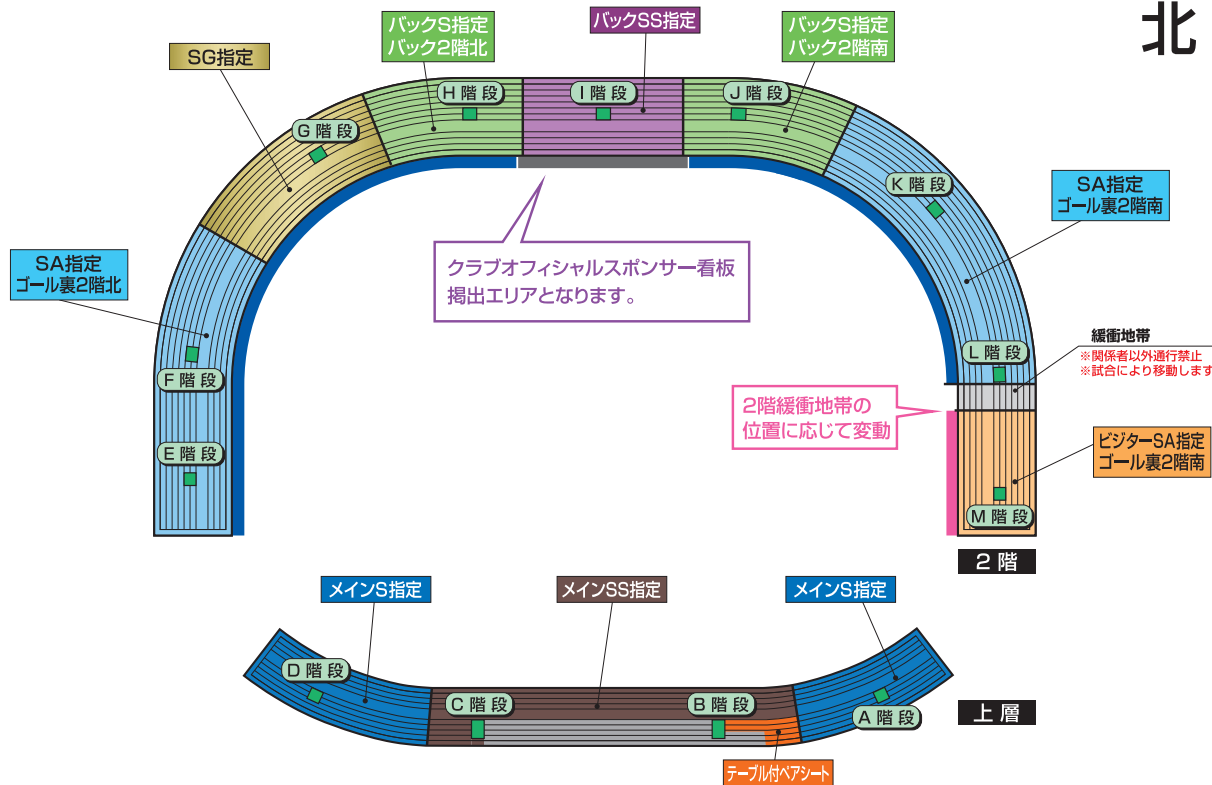

観戦ゾーンのご案内

2F

1F

1 エリア	 立ち上がっての観戦	 飲み物の使用	 大旗の使用	3 エリア	 立ち上がっての観戦	 飲み物の使用	 大旗の使用
2 エリア	 立ち上がっての観戦	 飲み物の使用	 大旗の使用 (最前列は使用不可)	4 エリア	 立ち上がっての観戦	 飲み物の使用	 大旗の使用
その他のエリア	 立ち上がっての観戦	 飲み物の使用	 大旗の使用	川崎フロンターレ横断幕掲出エリア (スポンサー看板・案内板に掛かる物は不可) ビジターチーム横断幕掲出エリア (スポンサー看板・案内板に掛かる物は不可)			

大旗 (Lフラッグサイズ[1,015×1,575mm]を超える旗) の使用について

ホームA自由 (応援中心エリア、ゴール裏1階北)、ビジターA自由 (ゴール裏1階南) でのみ使用可 (掲げる、振る等)

- ※但し、試合・イベント等の運営を妨げとなるため、ホームA自由 (応援中心エリア) の最前列では使用できません。
- ※Lフラッグサイズ[1,015×1,575mm]以下のものは全てのエリアで使用可