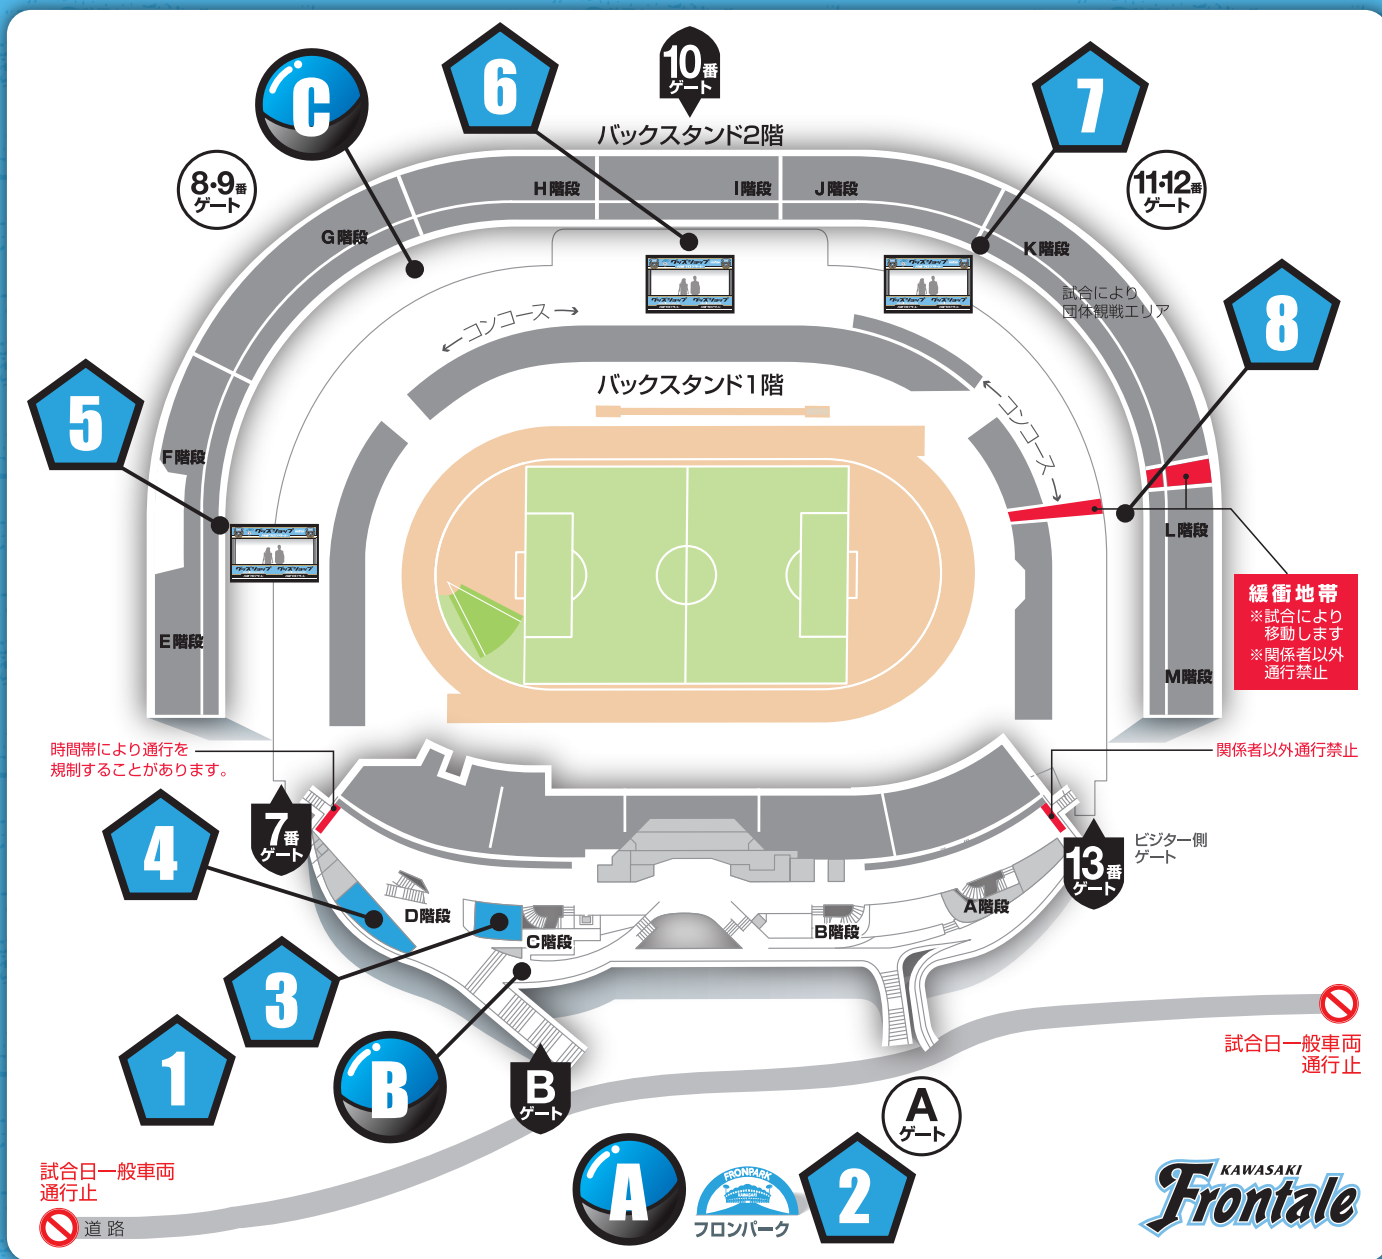

# スタジアム売店配置図

**1** 場外メインスタンド前広場  
フロンターレグッズ売店 ○

**2** フロンパーク内  
ビジターグッズ売店 ×

**3** 場内メインスタンド  
総合案内所横 ○

**4** メインスタンド  
D 階段横 ○

**5** サイドスタンド(ホームゴール裏)  
E 階段横 ○

**6** バックスタンド  
エンタの広場内グッズ売店 ○

**7** バックスタンド  
J 階段横 ×

**8** サイドスタンド(ビジターゴール裏)  
L 階段横 ビジターグッズ売店 ×

**A** フロンパーク内  
ガチャ村 ○

**B** メインスタンド  
Bゲート階段横 ○

**C** バックスタンド  
G 階段横 ×