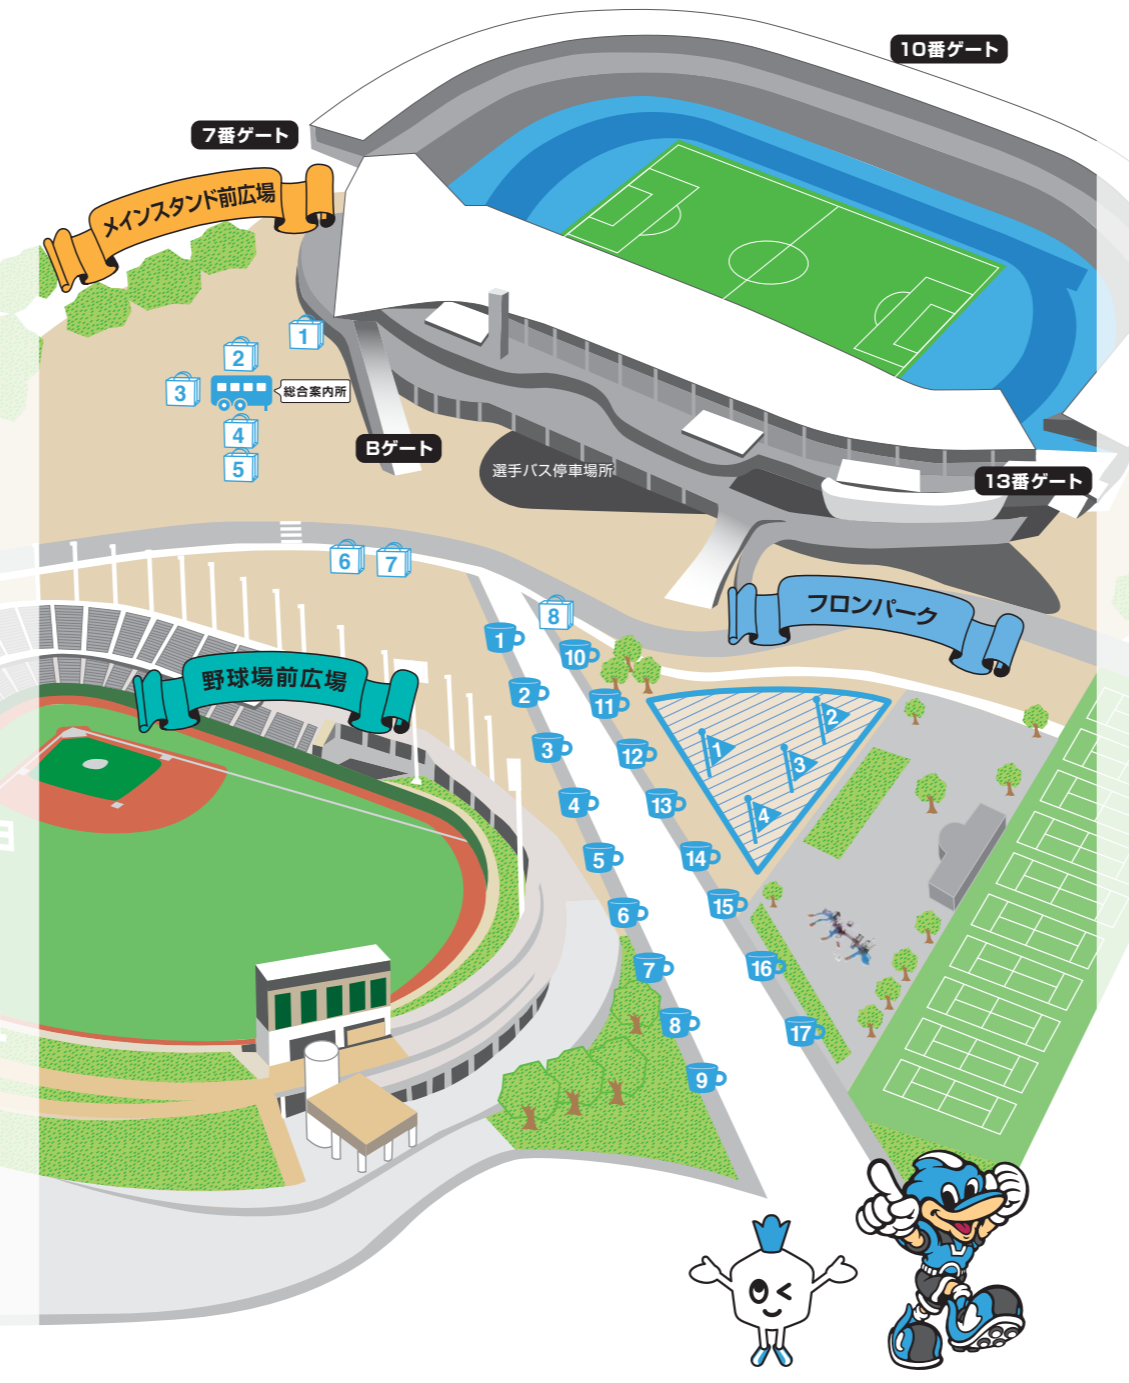

JリーグYBCルヴァンカップ グループステージ 第3節

4月5日水 19:00 KICK OFF

Ridgelinez EXCITEMATCH
エキサイトマッチ
Frontale 4/5 (wed) vs 浦和レッズ

Exceed
KAWASAKI FRONTALE 2023

ショッピング&特設ブース

- 1 バスタブ (ICON パスマシーン)
- 2 フットダーツ
- 3 グッズ売店
- 4 後援会ブース
- 5 マッチデープログラム販売所
- 6 川崎フロンターレ SDGs フードドライブ
- 7 LEADS TO THE OCEAN
- 8 ビジターグッズ売店

KAWASAKI FRONPARK

会場MAP

イベント / 15:30~18:30 天候により、イベントの実施場所の移動・中止になる場合がございます。予めご了承ください。
 飲食 / 15:30~19:00

本日のイベント

ルヴァンキッズイレブン

- 1 **アトラクション・エントリーシート受付**
 【エントリーシート受付】
 ■対象 / 2023 後援会会員、当日のチケットお持ちの方限定
 ■受付開始 / 15:00~ 随時受付
 ■参加料金 / 無料
 ■色当て大抽選会参加希望の方 / エントリー受付ブースにて参加券配布 (小学生以下先着 30名)

【お菓子引き換えブース】
 エントリーシートと引き換えにお菓子プレゼント
 カブレラトレカ抽選会実施

2 **シュートチャレンジ**
 ■開催時間 / 15:30~18:30

4 **ドリブルチャレンジ**
 ■開催時間 / 15:30~18:30

3 **イケメンダンク**
 ■開催時間 / 15:30~18:30

3 **色当て大抽選会**
 ■開始時間 / 18:05~
 ■対象 / 小学生以下先着30名