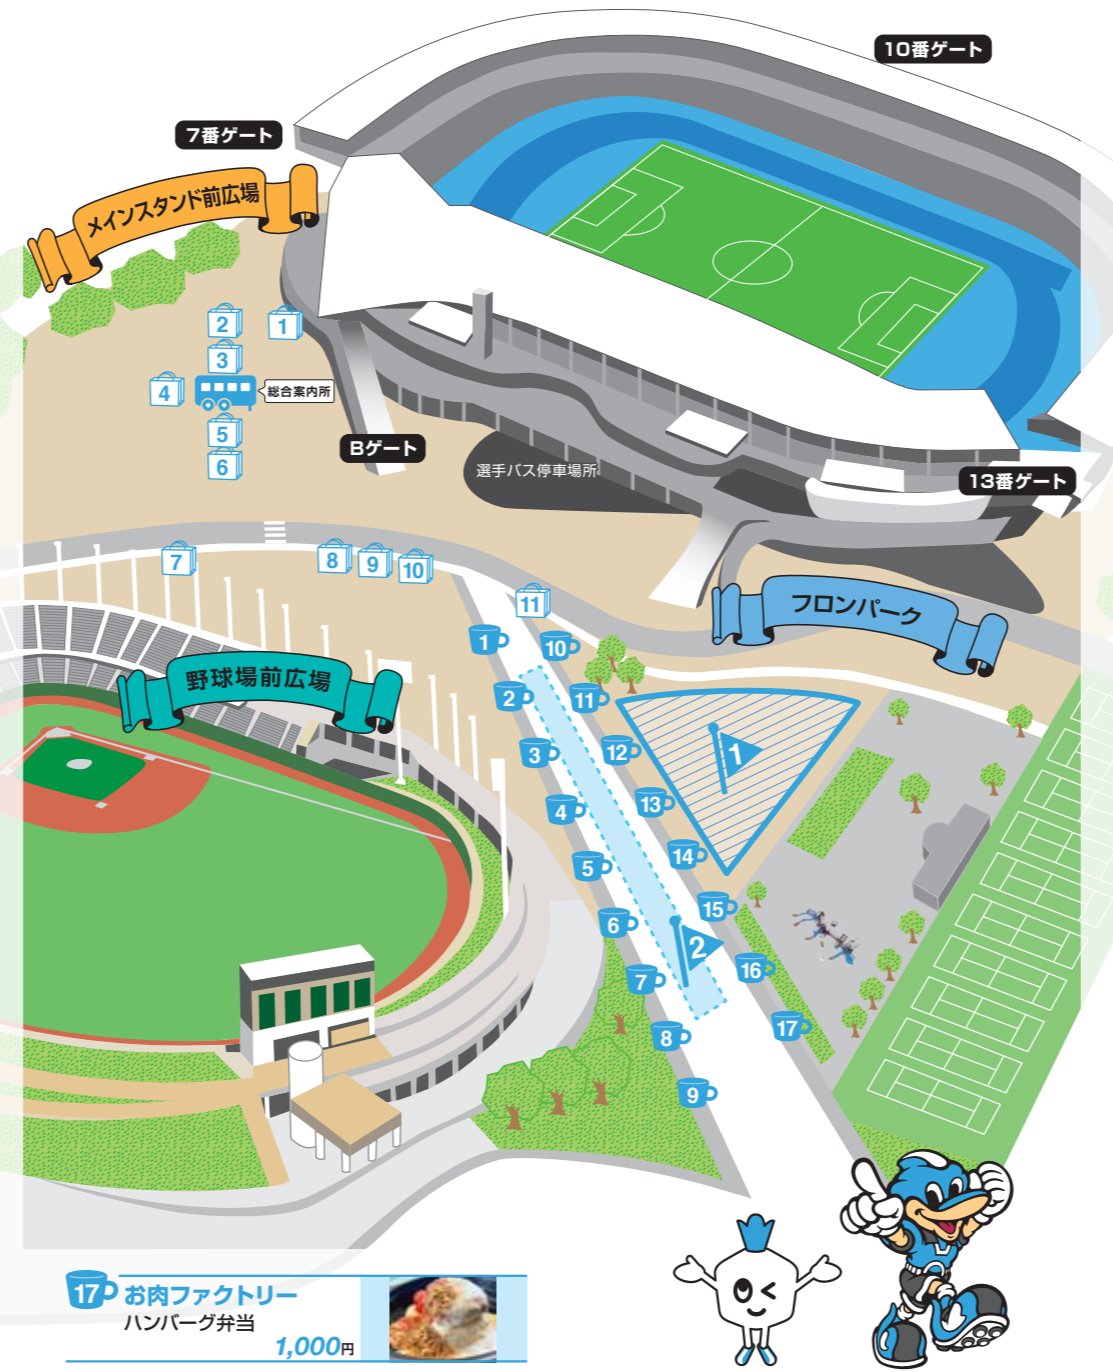

ショッピング&特設ブース

- 1 バスタブ (ICON パスマシーン)
- 2 ふろん太ふわふわ、フットダーツ
ふわふわ迷路、フレンチブルふわふわ
- 3 スクールブース
- 4 グッズ売店兼ニャンちゅうグッズ売店
- 5 後援会ブース
- 6 マッチデープログラム販売所
- 7 リクルートダイレクト
スカウトブース
- 8 雪見だいふくけん玉チャレンジ
- 9 川崎フロンターレ SDGs
フードドライブ
- 10 LEADS TO THE OCEAN
- 11 ビジターグッズ売店

本日のお食事メニュー

- 1 ブラジルキッチン シュラスコ 600円
- 2 とんかつ 和幸 選手セレクト弁当 900円
- 3 松屋総本店 川崎とんとこ給 ※対戦相手によって味が変わります! 330円
- 4 牛たん炭焼 利久 牛たん弁当 1,600円
- 5 かわさき特製ちゃんこ 塩ちゃんこ 500円
- 6 金井牧場 佐世保バーガー 1,000円
- 7 HEART WRAP 温泉卵タコライス 850円
- 8 FOOD TRUCK BISTRO BON ローストビーフライス 1,200円
- 9 LA PAIX CAFE パナナチョコ生クリーム
クレープ 600円~
- 10 JEST KEBAB ケバブサンド 700円
- 11 K'S キッチン 富士宮やきそば 600円
- 12 REGGINA 牛カルビピッツァ 700円
- 13 フクロウ 伊勢たまりしょうゆ
からあげ 600円
- 14 富貴包子楼 肉ニラまんじゅう 550円
- 15 おどるめんAKIRA 究極のまぜそば 1,200円
- 16 DMCグルメンキッチンカー あつぎホルモン 600円
- 17 お肉ファクトリー ハンバーグ弁当 1,000円

KAWASAKI FRONPARK

会場MAP

イベント/11:00~14:30 飲食/11:00~15:00
天候により、イベントの実施場所の移動・中止になる場合がございます。予めご了承ください。

本日のイベント

- 1 フロンパーク
- 1 猫背矯正マッサージ 参加料金/会員：500円、一般：700円 (現地支払い)
 - 2 坂上忍さん保護犬活動PR 参加料金/無料
 - 3 パウ・パトロールバルーン(展示)「巨大チェイス」日本初登場
 - 4 SLOW×パウ・パトロール「SLOW(刷ろう)」アプリ体験ブース 参加料金/無料
 - 5 DOGSO(走)レース 参加料金/会員：100円、一般：200円 (現地支払い)
 - 6 イヌネコステージ 当日参加OKパウバトダンス/パウ・パトロール撮影会
ニャンちゅう写真撮影会/中村憲剛FROによるイヌネコ絵本の読み聞かせ
参加料金/無料 (事前申込)
 - 7 にゃんメートル 参加料金/会員：100円、一般：200円 (現地支払い)
 - 8 おワン陶芸 参加料金/会員・一般共通：2,000円 (現地支払い)
 - 9 招き猫絵付け教室 参加料金/会員：1,000円、一般：1,200円 (現地支払い)
 - 10 つけ耳ワークショップ 参加料金/会員：300円、一般：500円 (現地支払い)
 - 11 アイメイト(盲導犬)体験会 参加料金/無料 (当日受付)
 - 12 30秒ねこじゃらし我慢 参加料金/会員：100円、一般：200円 (現地支払い)
 - 13 ヤマト運輸にゃんグラム 参加料金/会員：100円、一般：200円 (現地支払い)
 - 14 まるで101匹ワンちゃん大集合体験 参加料金/会員：200円、一般：300円 (現地支払い)
- 2 フロンパーク・ストリート
- イヌネコ曲演奏パレード 開催時間/①11:40~ ②12:40~ ③13:40~