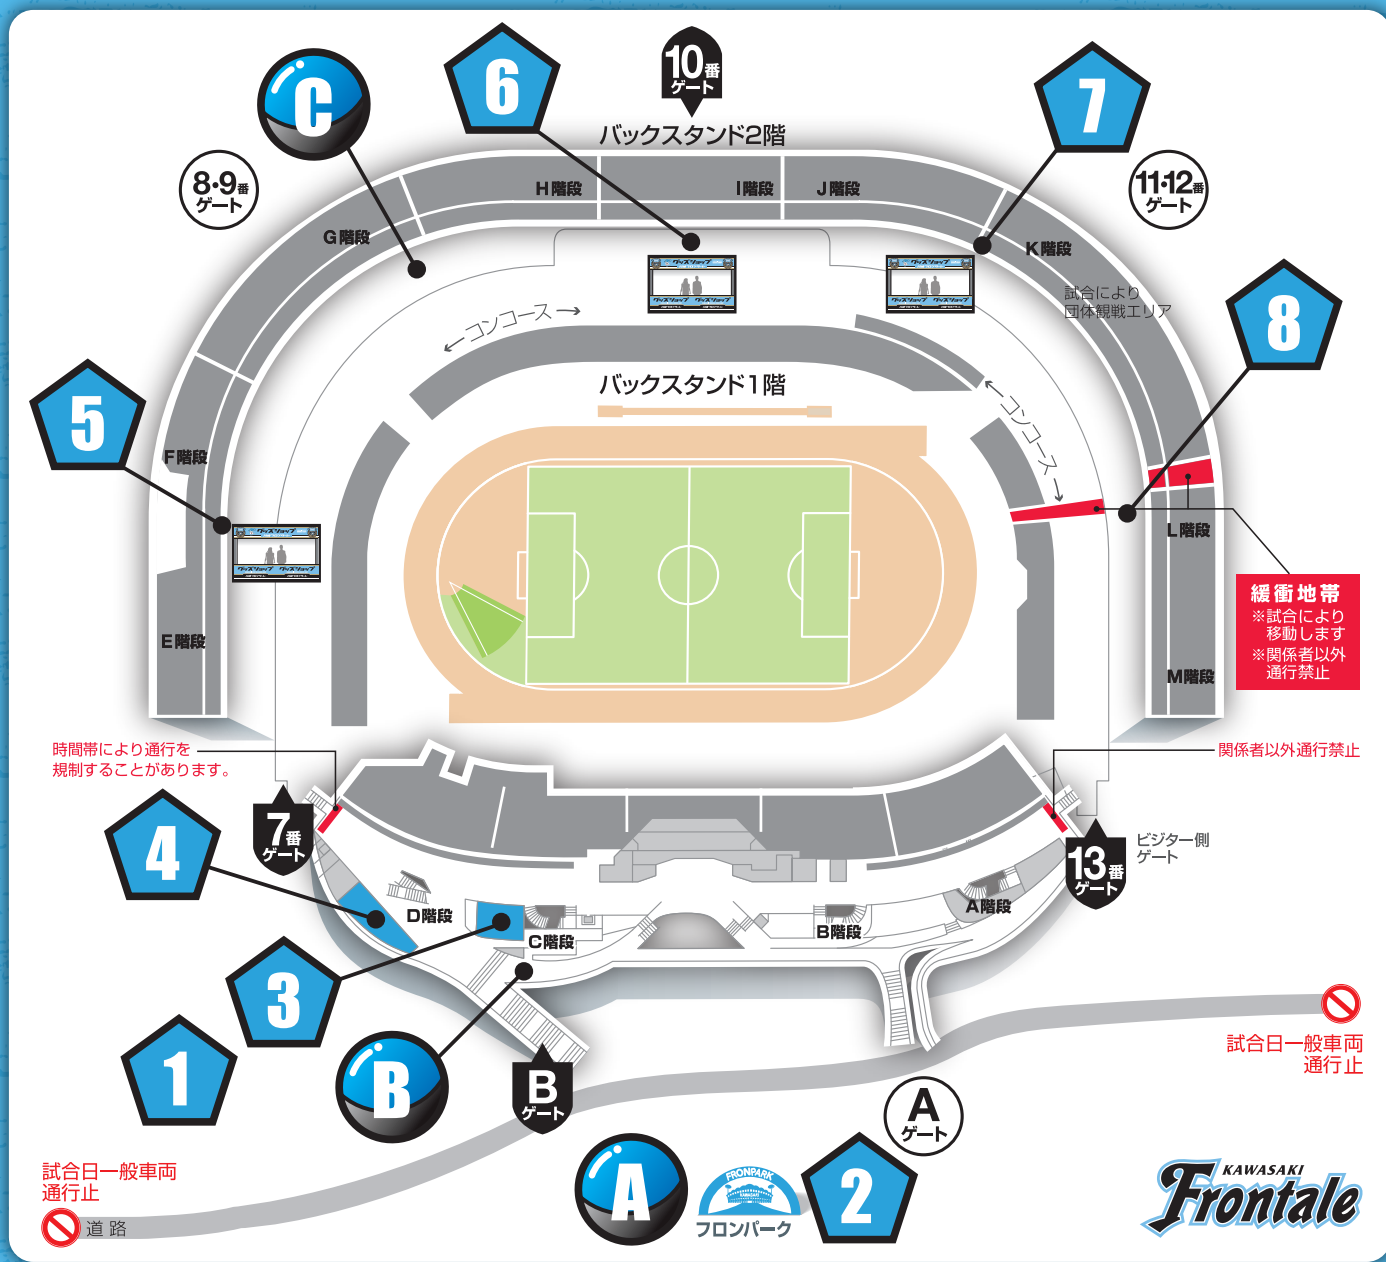

スタジアム売店配置図

1 場外メインスタンド前広場
フロンターレグッズ売店 ○

2 フロンパーク内
ビジターグッズ売店 ○

3 場内メインスタンド
総合案内所横 ○

4 メインスタンド
D 階段横 ○

5 サイドスタンド(ホームゴール裏)
E 階段横 ○

6 バックスタンド
エンタの広場内グッズ売店 ○

7 バックスタンド
J 階段横 ×

8 サイドスタンド(ビジターゴール裏)
L 階段横 ビジターグッズ売店 ×

A フロンパーク内
ガチャ村 ○

B メインスタンド
Bゲート階段横 ○

C バックスタンド
G 階段横 ○