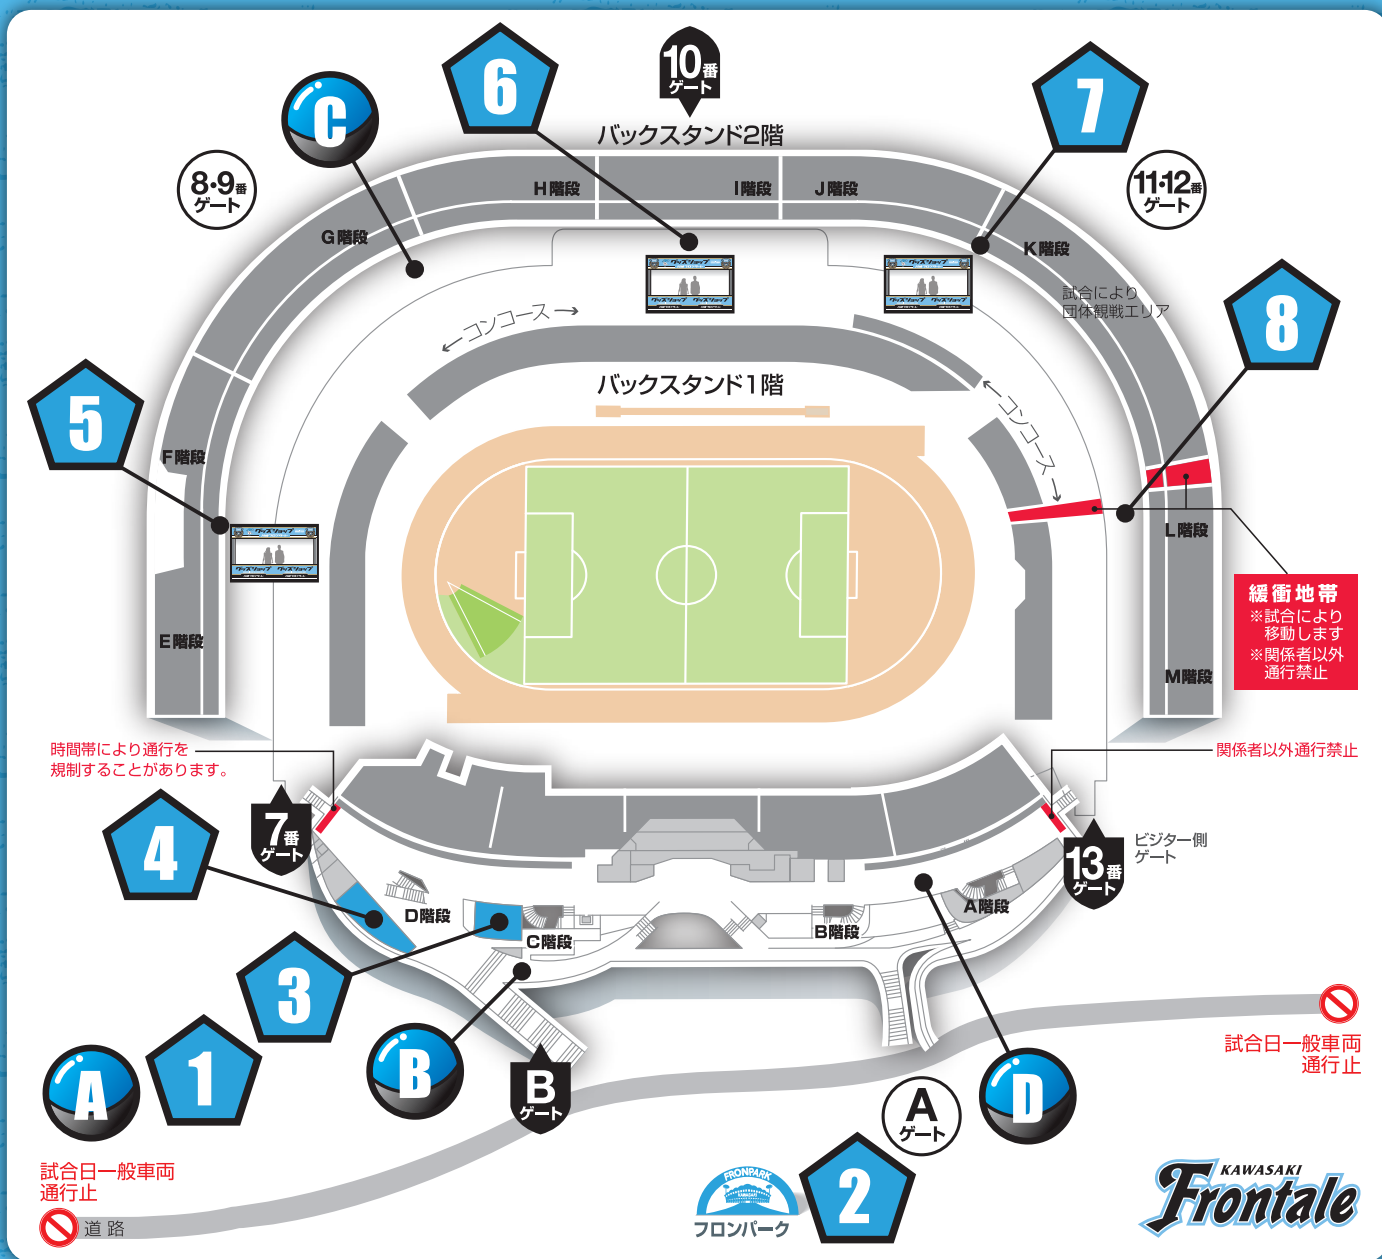

スタジアム売店配置図

1	場外メインスタンド前広場 フロンターレグッズ売店	○	2	フロントパーク内 ビジターグッズ売店	×	3	場内メインスタンド 総合案内所横	○
4	メインスタンド D 階段横	○	5	サイドスタンド(ホームゴール裏) E 階段横	○	6	バックスタンド エンタの広場内グッズ売店	○
7	バックスタンド J 階段横	×	8	サイドスタンド(ビジターゴール裏) L 階段横 ビジターグッズ売店	○			
A	場外メインスタンド前広場 ガチャ村	○	B	メインスタンド B ゲート 階段横	○	C	バックスタンド G 階段横	○
D	メインスタンド とどろきフロンストア前	○						