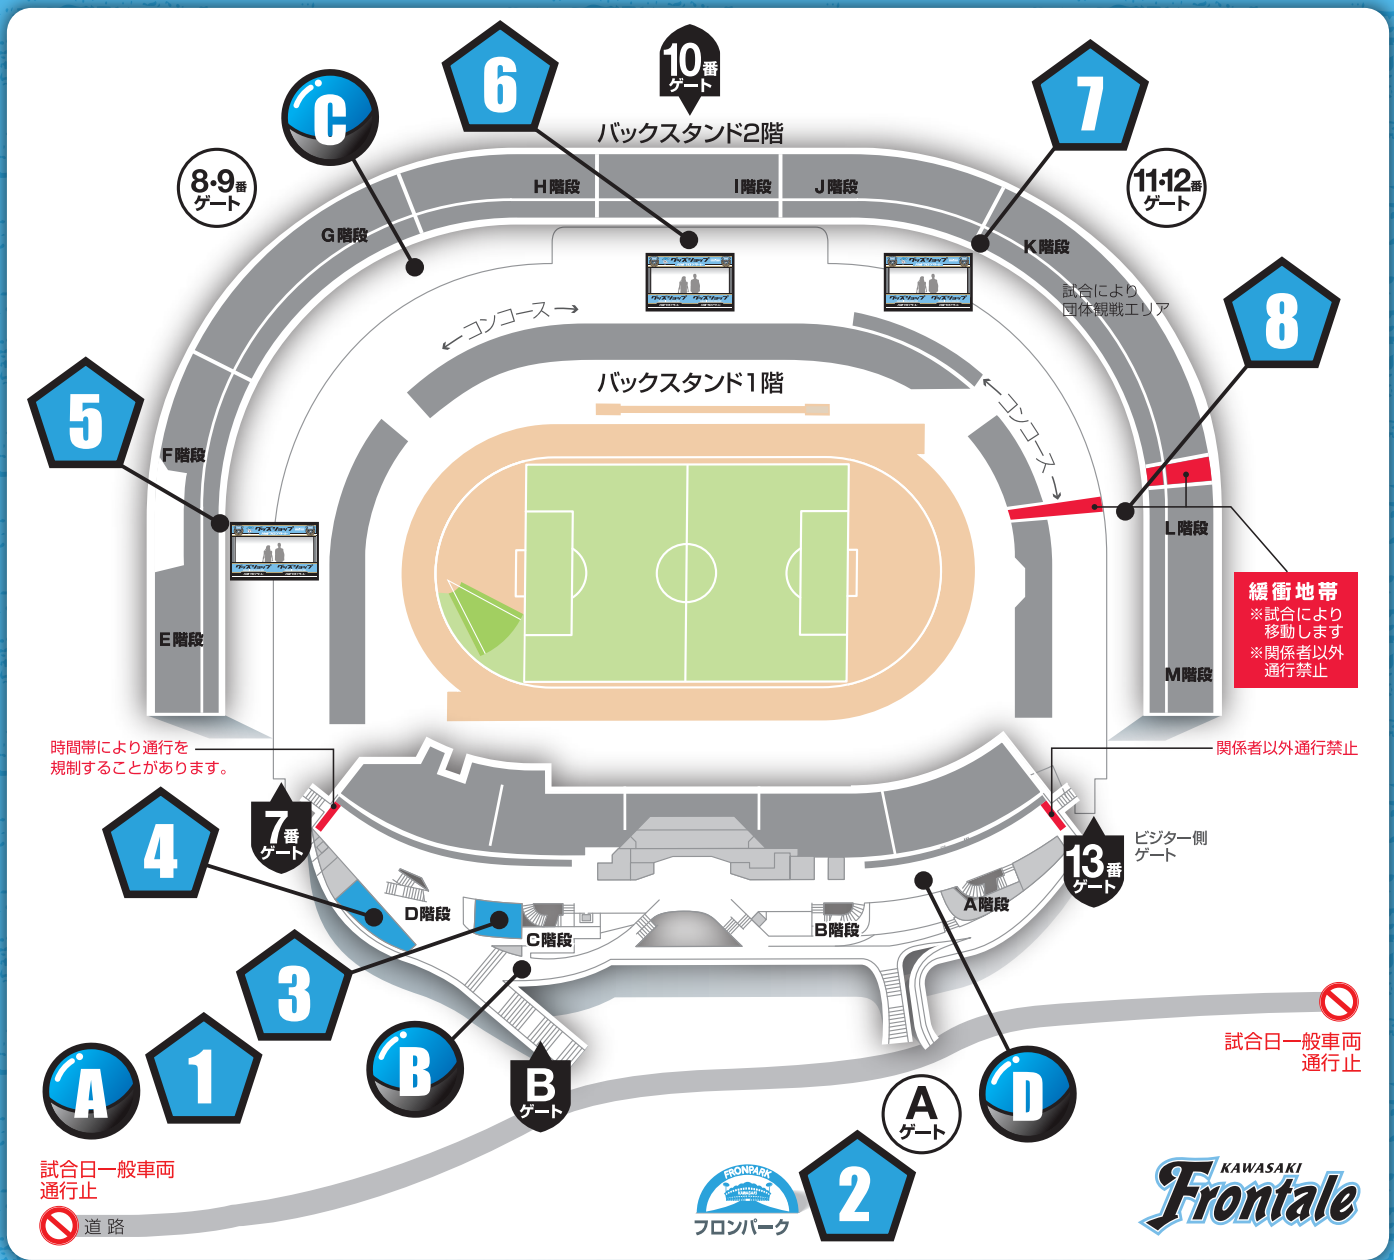

スタジアム売店配置図

1 場外メインスタンド前広場
フロンターレグッズ売店 ○

2 フロントパーク内
ビジターグッズ売店 ○

3 場内メインスタンド
総合案内所横 ○

4 メインスタンド
D 階段横 ○

5 サイドスタンド(ホームゴール裏)
E 階段横 ○

6 バックスタンド
エンタの広場内グッズ売店 ○

7 バックスタンド
J 階段横 ×

8 サイドスタンド(ビジターゴール裏)
L 階段横 ビジターグッズ売店 ○

A 場外メインスタンド前広場
ガチャ村 ○

B メインスタンド
B ゲート 階段横 ○

C バックスタンド
G 階段横 ○

D メインスタンド
とどろきフロンストア前 ○