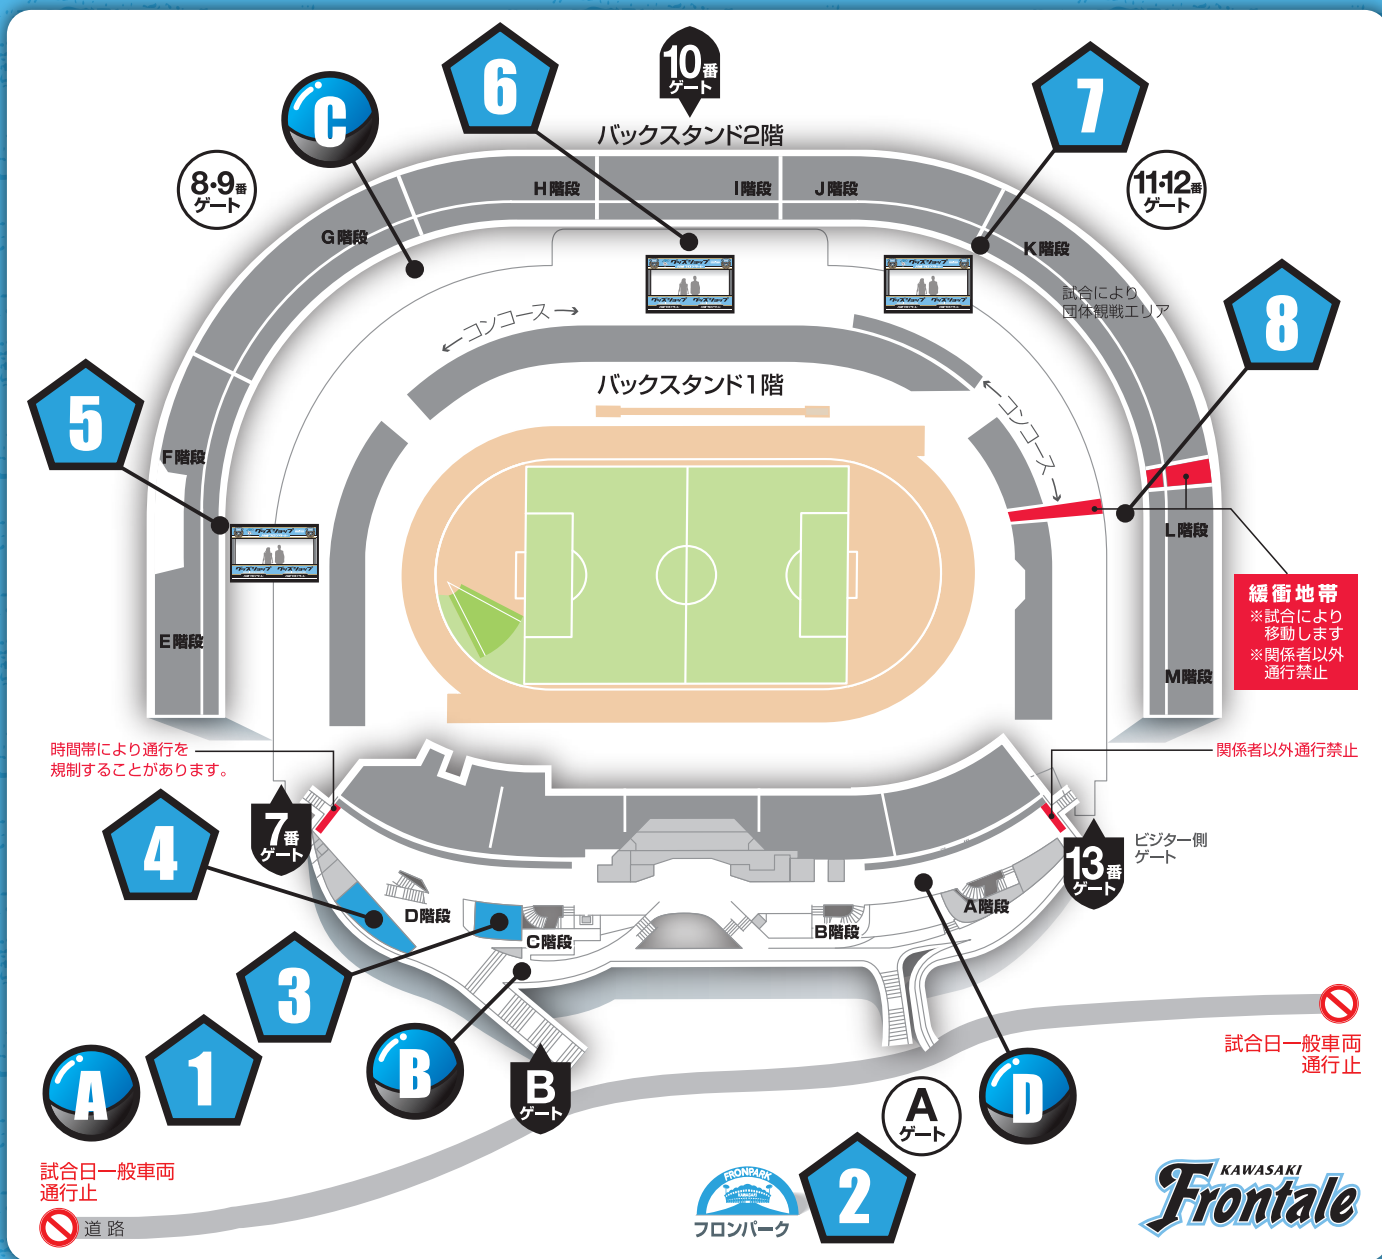

スタジアム売店配置図

1 場外メインスタンド前広場
フロンターレグッズ売店 ○

2 フロントパーク内
ビジターグッズ売店 ○

3 場内メインスタンド
総合案内所横 ○

4 メインスタンド
D 階段横 ○

5 サイドスタンド(ホームゴール裏)
E 階段横 ○

6 バックスタンド
エンタの広場内グッズ売店 ○

7 バックスタンド
J 階段横 ✕

8 サイドスタンド(ビジターゴール裏)
L 階段横 ビジターグッズ売店 ✕

A 場外メインスタンド前広場
ガチャ村 ○

B メインスタンド
B ゲート 階段横 ○

C バックスタンド
G 階段横 ○

D メインスタンド
とどろきフロンストア前 ✕