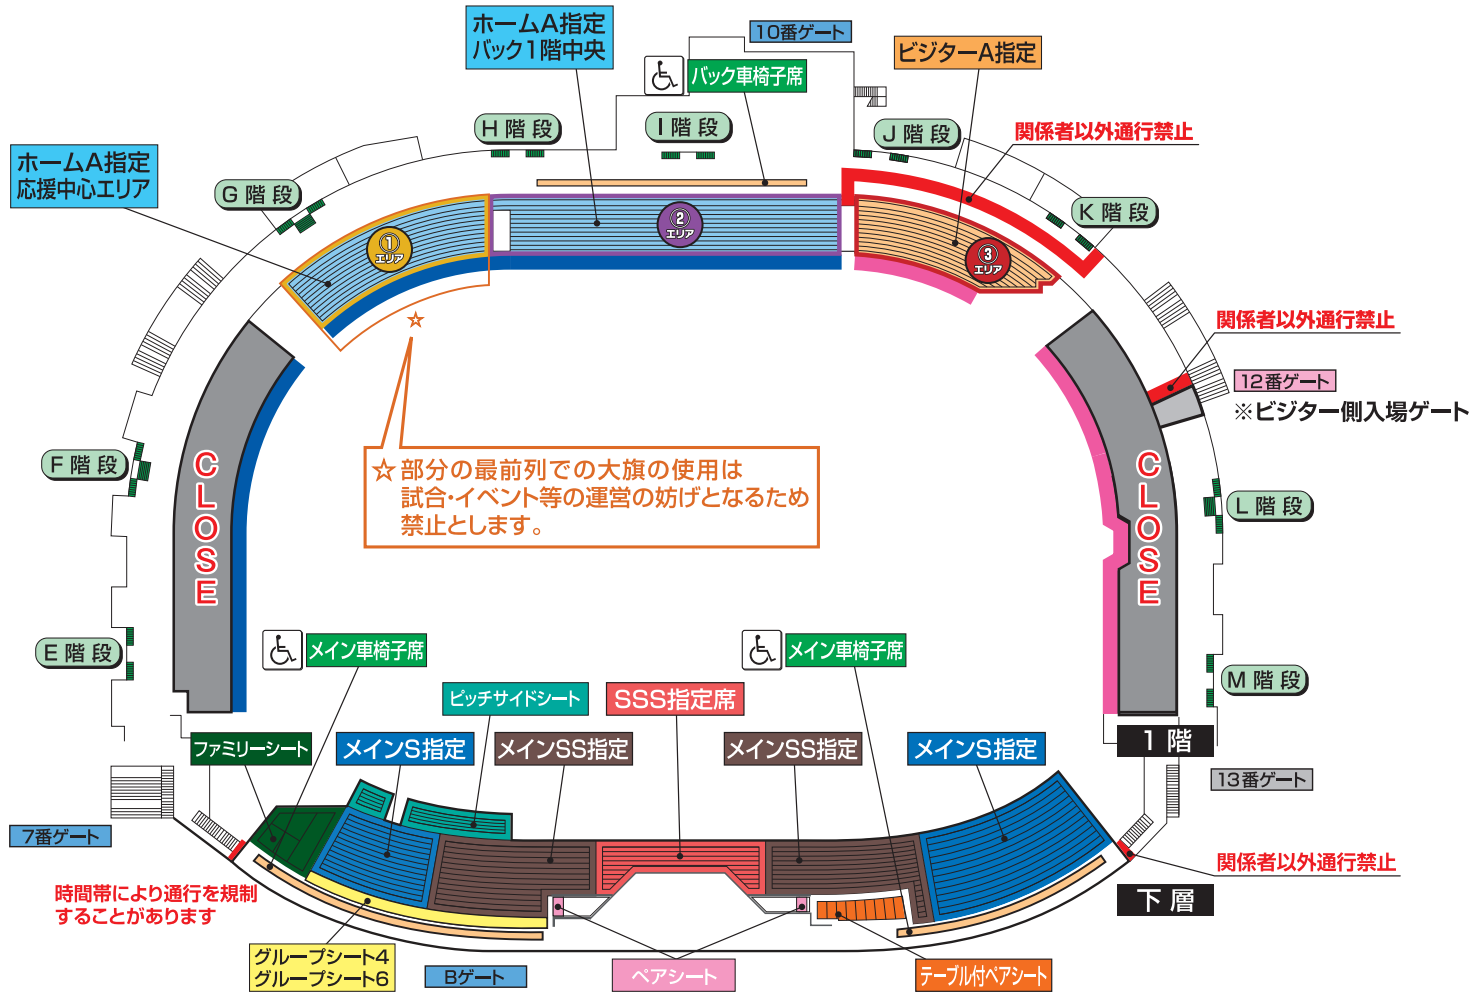

観戦ゾーンのご案内

2F

1F

1 エリア				3 エリア			
	川崎フロンターレ 応援エリア				ビジターチーム 応援エリア		
2 エリア				その他の エリア			
	川崎フロンターレ 応援エリア ※ビッグフラッグ掲出エリア				立ち上がっての応援 鳴り物の使用 大旗の使用		
川崎フロンターレ横断幕掲出エリア (スポンサー看板・案内板に掛かる物は不可)				ビジターチーム横断幕掲出エリア (スポンサー看板・案内板に掛かる物は不可)			

※Jリーグ開催時とは応援ルールが異なります。