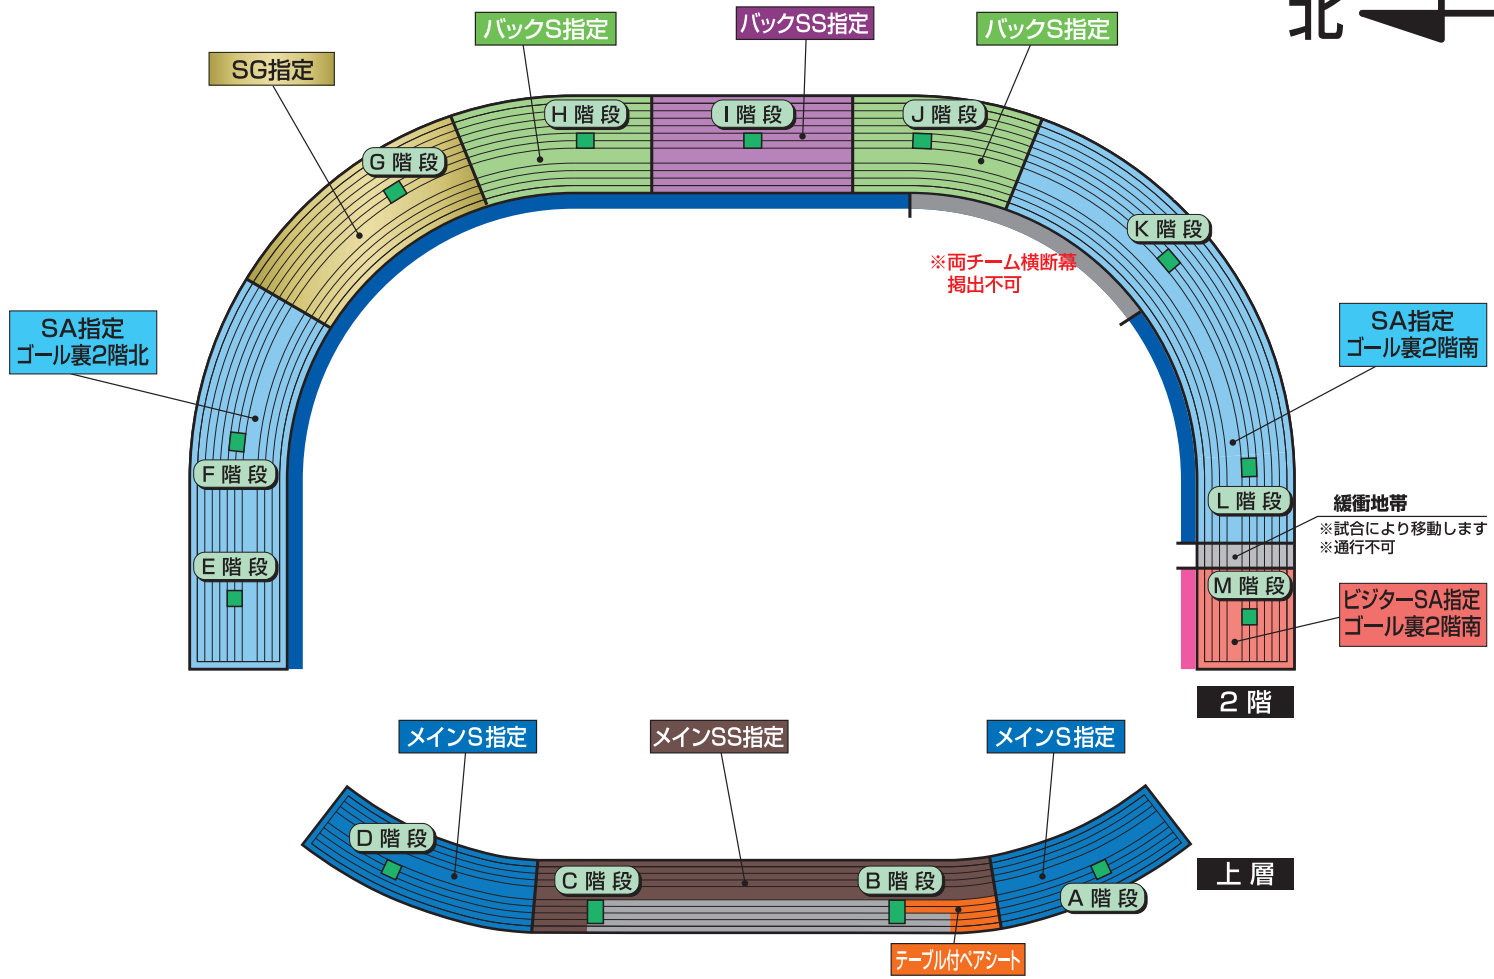

観戦ゾーンのご案内

2F

1F

1 エリア				3 エリア			
	川崎フロンターレ 応援エリア				ビジターチーム 応援エリア		
2 エリア				その他の エリア			
	川崎フロンターレ 応援エリア ※ビッグフラッグ掲出エリア				立ち上がっての応援 鳴り物の使用 大旗の使用		
川崎フロンターレ横断幕掲出エリア (スポンサー看板・案内板に掛かる物は不可)				ビジターチーム横断幕掲出エリア (スポンサー看板・案内板に掛かる物は不可)			

※Jリーグ開催時とは応援ルールが異なります。