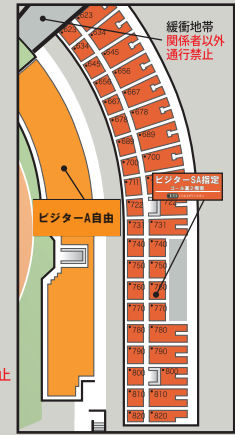

2024年 等々力陸上競技場 席割図

バックスタンド

バックS指定 バック2階北 (H階段) よりお上がりください

バックSS指定 (I階段) よりお上がりください

バックS指定 バック2階南 (J階段) よりお上がりください

※サイド・バックスタンドのホーム席とビジター席のエリアとの境界（緩衝地帯）は、いかなる事情でも通り抜けてできません。

※試合により緩衝地帯の位置が移動します。

※「ピッチサイドシート」を除くメインスタンドの全席とサイド・バックスタンド・2階席は屋根に覆われていますが、風向きや雨の強弱によっては雨に濡れる場合があります。

※試合により販売しない席種がある場合がございます。

※各チケットには入場ゲートが指定されております。指定ゲート以外からは入場できません。

※券面の記載と異なるエリアでの観戦はできません。

※等々力陸上競技場以外での開催の場合、席割が変更になる場合があります。

※「ホームA自由」「ビジターA自由」の一部は椅子が設置されていません。

試合によっては、ホームエリアとビジターエリアの緩衝位置が異なる場合がございます

ビジターSA指定 ゴール裏2階南 (M階段) よりお上がりください

メインS指定 **ビジターS指定**

上層へは(A階段)よりお上がりください

試合により観戦エリアが変動します。

101~103ブロック・201~203ブロックは試合により一部またはすべてのブロックが「ビジターS指定」となり、それ以外のブロックが「メインS指定」となります。このため「メインS指定」の南側エリアは試合によって販売しないことがあります。