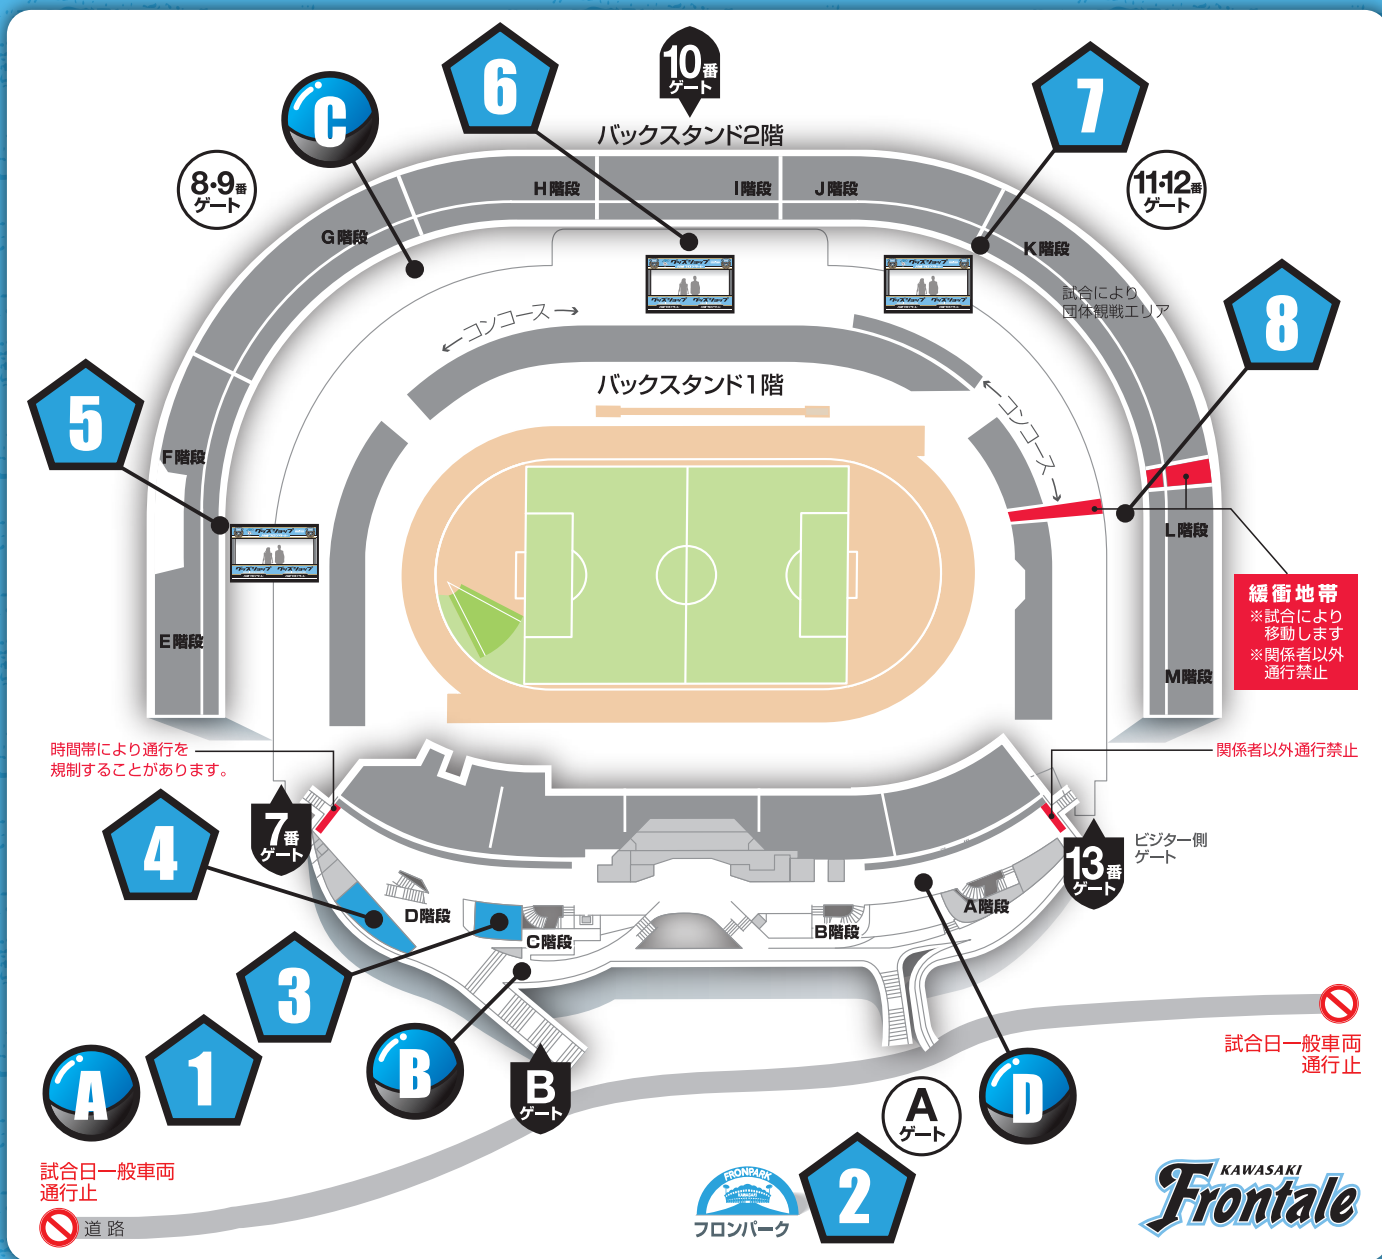

スタジアム売店配置図

1	場外メインスタンド前広場 フロンターレグッズ売店	○	2	フロントパーク内 ビジターグッズ売店	○	3	場内メインスタンド 総合案内所横	○
4	メインスタンド D 階段横	○	5	サイドスタンド(ホームゴール裏) E 階段横	○	6	バックスタンド エンタの広場内グッズ売店	○
7	バックスタンド J 階段横	×	8	サイドスタンド(ビジターゴール裏) L 階段横 ビジターグッズ売店	×			
A	場外メインスタンド前広場 ガチャ村	○	B	メインスタンド B ゲート 階段横	○	C	バックスタンド G 階段横	○
D	メインスタンド とどろきフロンストア前	×						