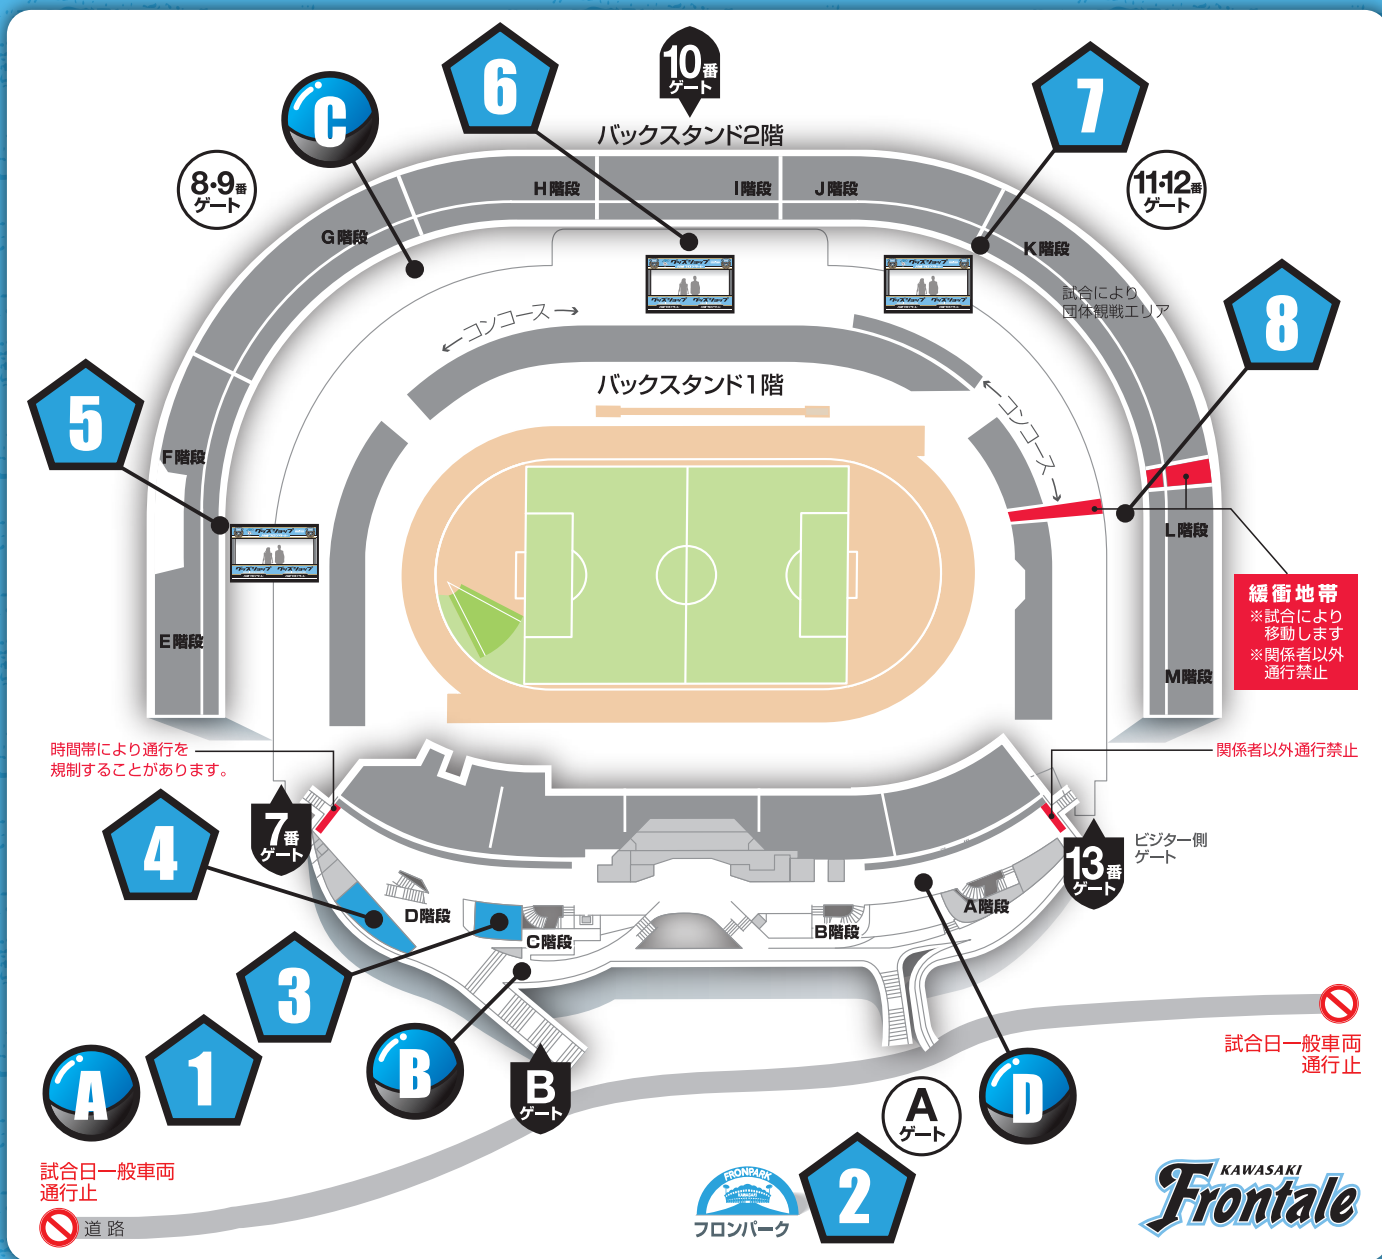

スタジアム売店配置図

1 場外メインスタンド前広場
フロンターレグッズ売店 ○

2 フロントパーク内
ビジターグッズ売店 ×

3 場内メインスタンド
総合案内所横 ○

4 メインスタンド
D 階段横 ○

5 サイドスタンド(ホームゴール裏)
E 階段横 ×

6 バックスタンド
エンタの広場内グッズ売店 ×

7 バックスタンド
J 階段横 ×

8 サイドスタンド(ビジターゴール裏)
L 階段横 ビジターグッズ売店 ×

A 場外メインスタンド前広場
ガチャ村 ○

B メインスタンド
B ゲート 階段横 ○

C バックスタンド
G 階段横 ○

D メインスタンド
とどろきフロンストア前 ×