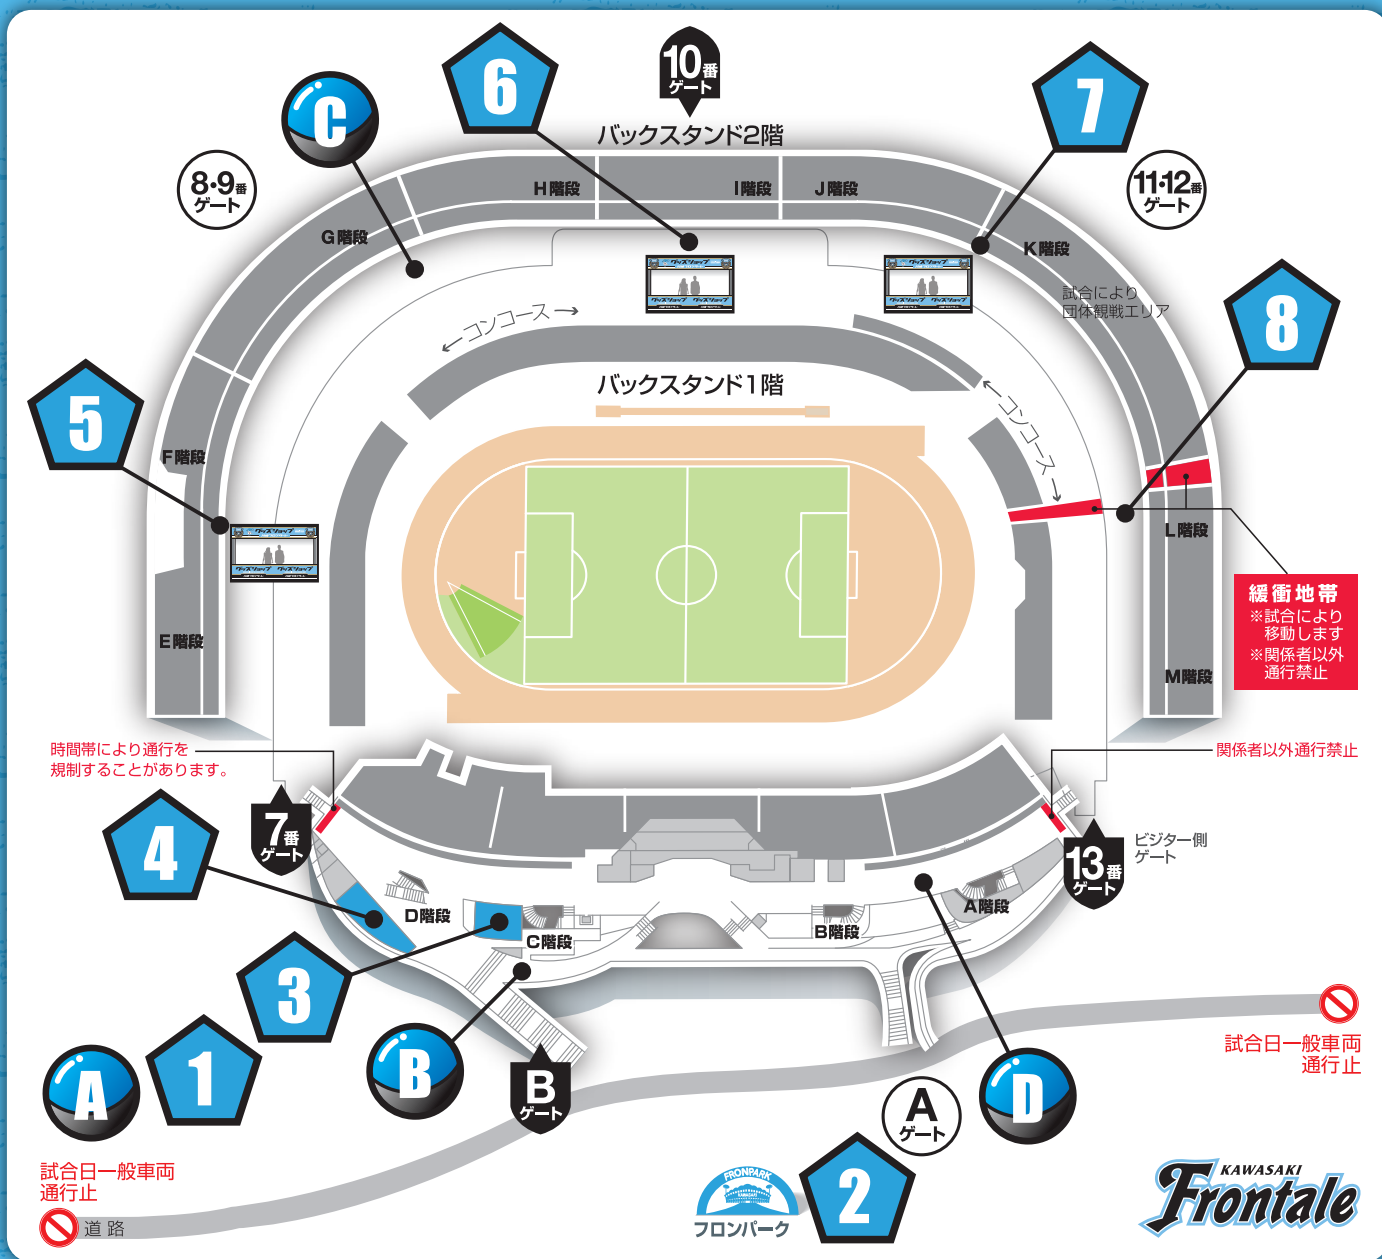

スタジアム売店配置図

1	場外メインスタンド前広場 フロンターレグッズ売店	○	2	フロントパーク内 ビジターグッズ売店	×	3	場内メインスタンド 総合案内所横	○
4	メインスタンド D 階段横	○	5	サイドスタンド(ホームゴール裏) E 階段横	○	6	バックスタンド エンタの広場内グッズ売店	○
7	バックスタンド J 階段横	×	8	サイドスタンド(ビジターゴール裏) L 階段横 ビジターグッズ売店	×			
A	場外メインスタンド前広場 ガチャ村	○	B	メインスタンド B ゲート 階段横	○	C	バックスタンド G 階段横	○
D	メインスタンド とどろきフロンストア前	×						