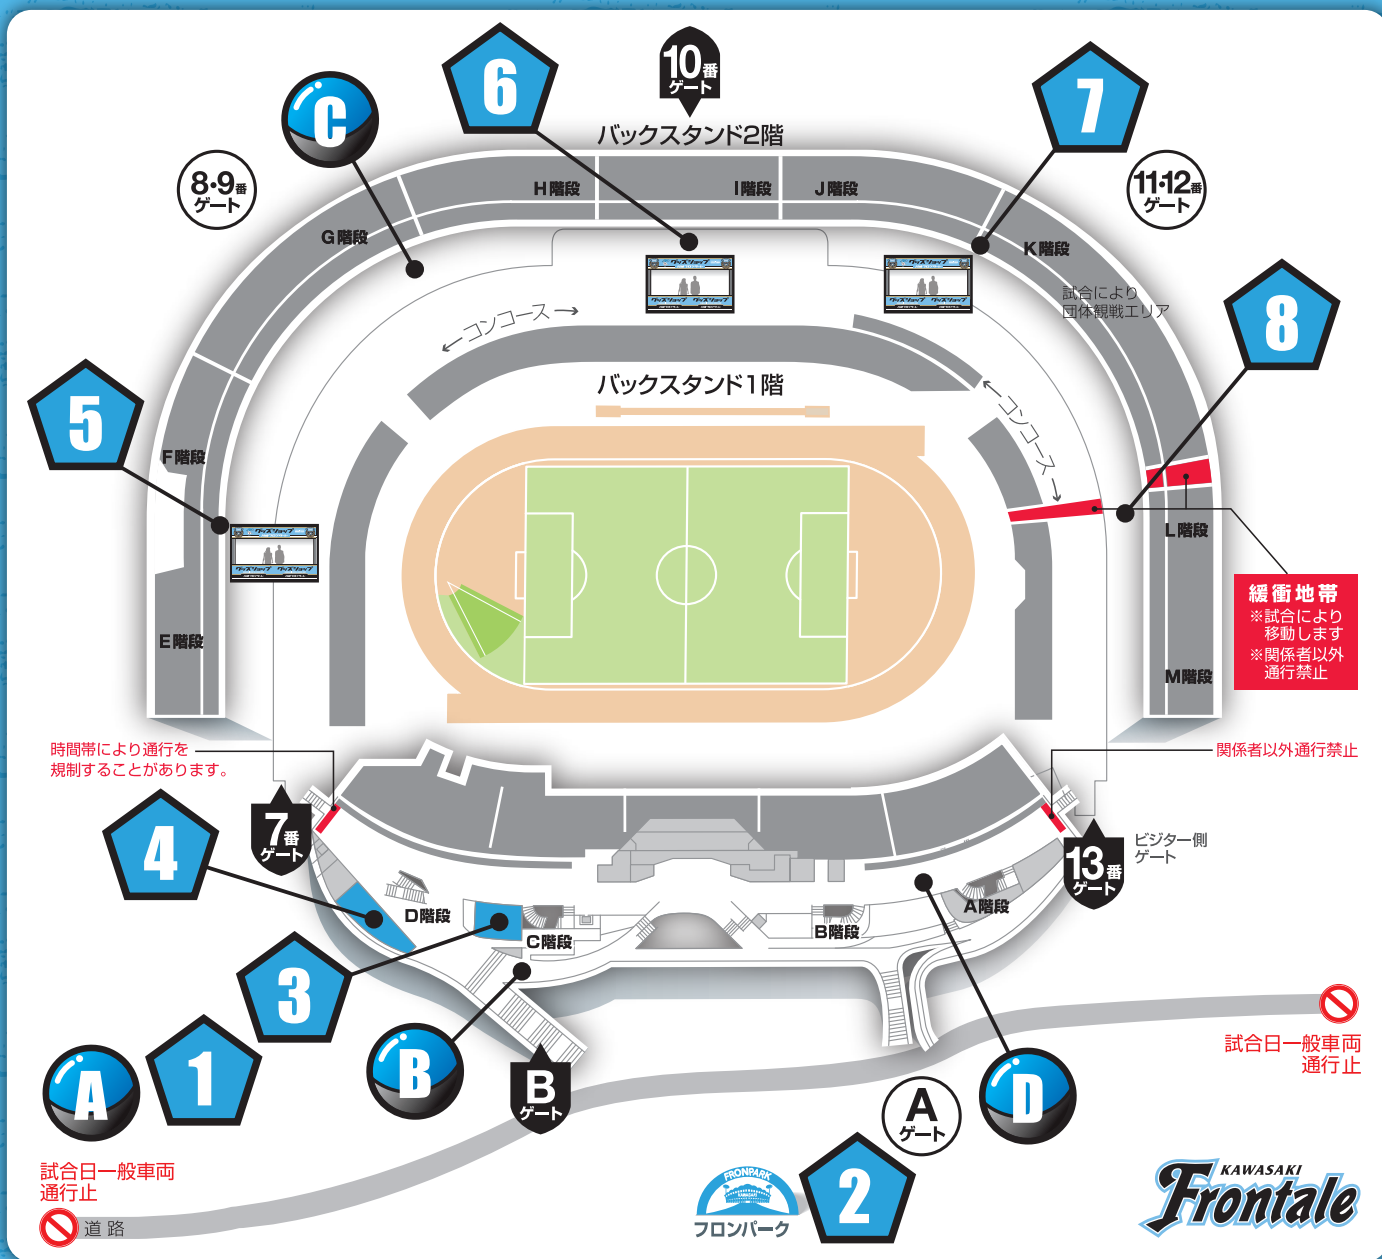

# スタジアム売店配置図

1	場外メインスタンド前広場 フロンターレグッズ売店	○	2	フロンパーク内 ビジターグッズ売店	○	3	場内メインスタンド 総合案内所横	○
4	メインスタンド D 階段横	○	5	サイドスタンド(ホームゴール裏) E 階段横	○	6	バックスタンド エンタの広場内グッズ売店	○
7	バックスタンド J 階段横	×	8	サイドスタンド(ビジターゴール裏) L 階段横 ビジターグッズ売店	×			
A	場外メインスタンド前広場 ガチャ村	○	B	メインスタンド B ゲート 階段横	○	C	バックスタンド G 階段横	○
D	メインスタンド とどろきフロンストア前	×						