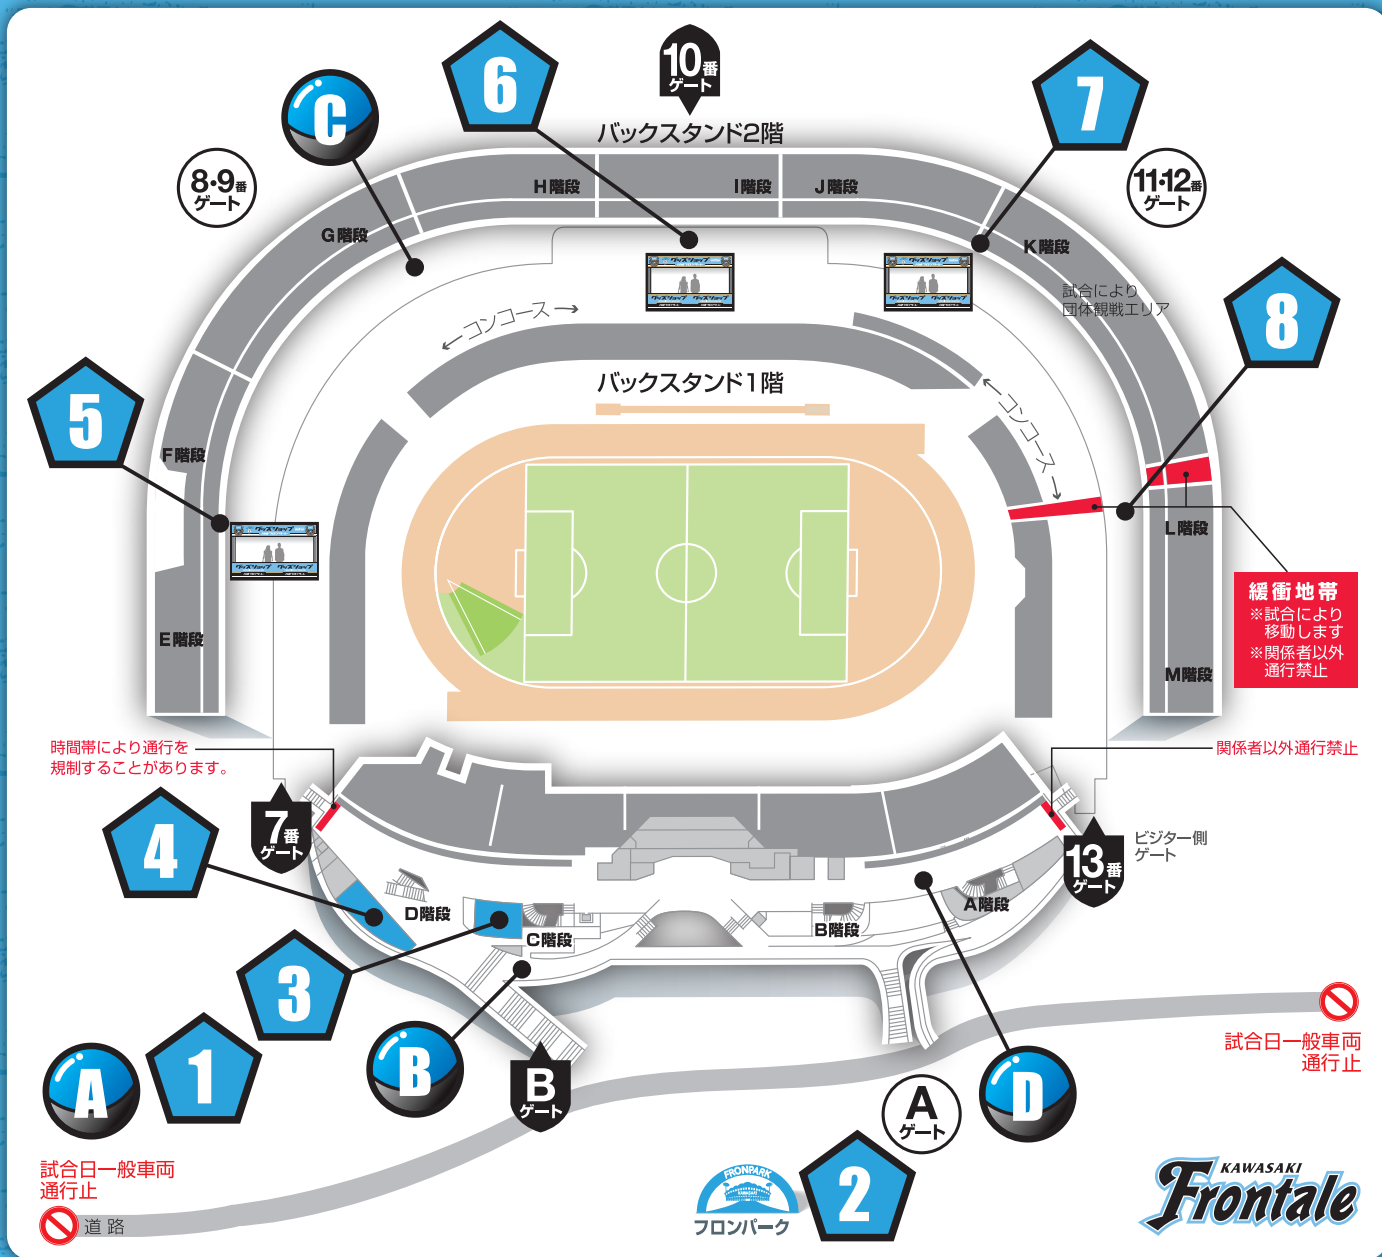

スタジアム売店配置図

1 場外メインスタンド前広場
フロンターレグッズ売店 ○

2 フロントパーク内
ビジターグッズ売店 ×

3 場内メインスタンド
総合案内所横 ○

4 メインスタンド
D 階段横 ○

5 サイドスタンド(ホームゴール裏)
E 階段横 ×

6 バックスタンド
エンタの広場内グッズ売店 ×

7 バックスタンド
J 階段横 ×

8 サイドスタンド(ビジターゴール裏)
L 階段横 ビジターグッズ売店 ×

A 場外メインスタンド前広場
ガチャ村 ○

B メインスタンド
B ゲート 階段横 ○

C バックスタンド
G 階段横 ○

D メインスタンド
とどろきフロンストア前 ×