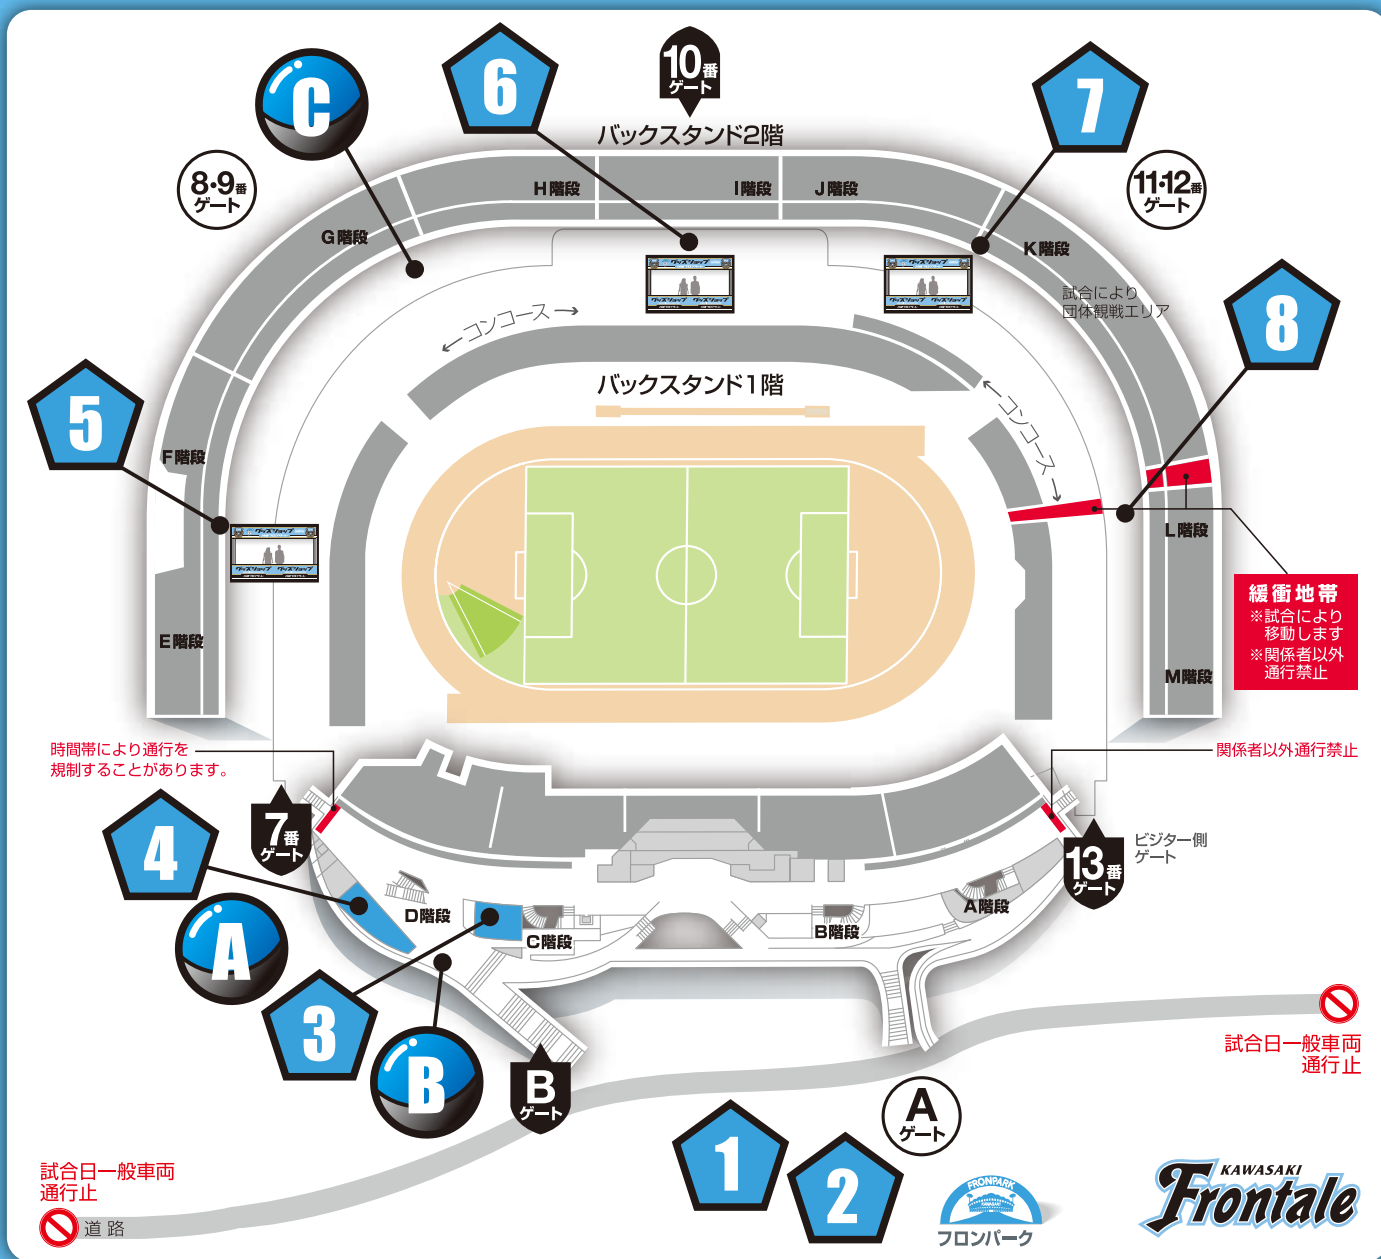

スタジアム売店配置図

1 フロンパーク内
フロンターレグッズ売店 ○

2 フロンパーク内
ビジターグッズ売店 ×

3 場内メインスタンド
総合案内所横 ○

4 メインスタンド
D 階段横 ○

5 サイドスタンド(ホームゴール裏)
E 階段横 ×

6 バックスタンド
エンタの広場内グッズ売店 ○

7 バックスタンド
J 階段横 ×

8 サイドスタンド(ビジターゴール裏)
L 階段横 ビジターグッズ売店 ×

A フロンパーク内
ガチャ村 ○

B メインスタンド
B ゲート 階段横 ○

C バックスタンド
G 階段横 ○