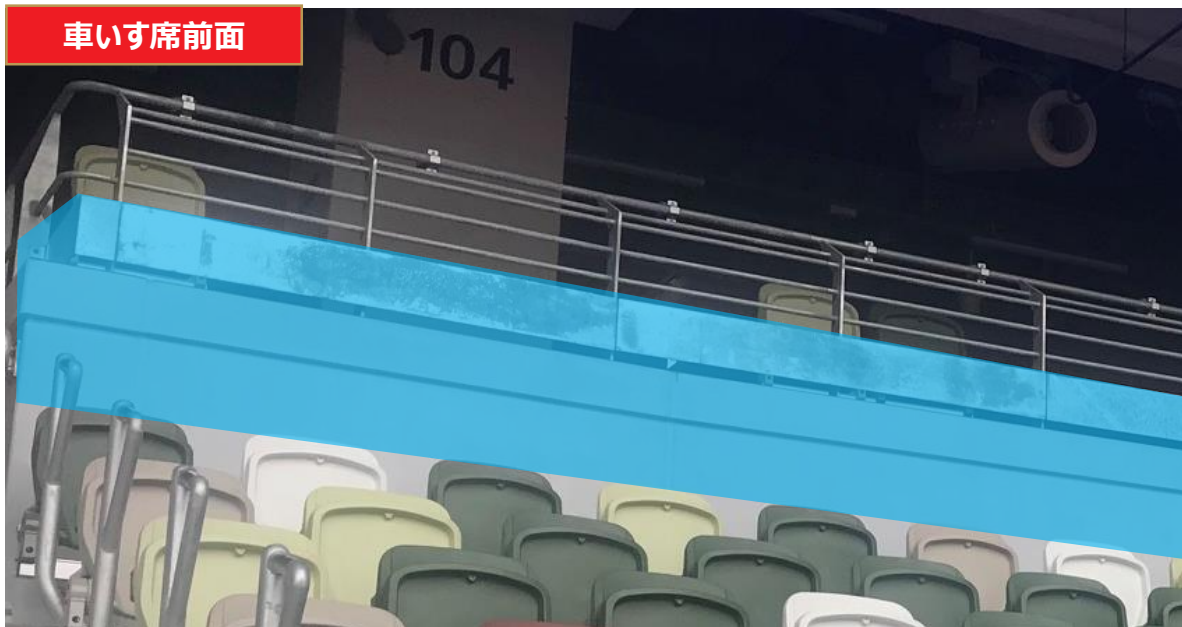

■ FUJIFILM SUPER CUP 2024 横断幕掲出エリア

バックスタンド

装飾パナー

凡例	
	掲出不可
	掲出可
	掲出可(高さ1m以内)

※ヴィッセル神戸側は132ブロック～138ブロック、339ブロック～346ブロック
川崎フロンターレ側は124ブロック～130ブロック、330ブロック～337ブロック

車いす席前面

ボマトリー

天井拡大図