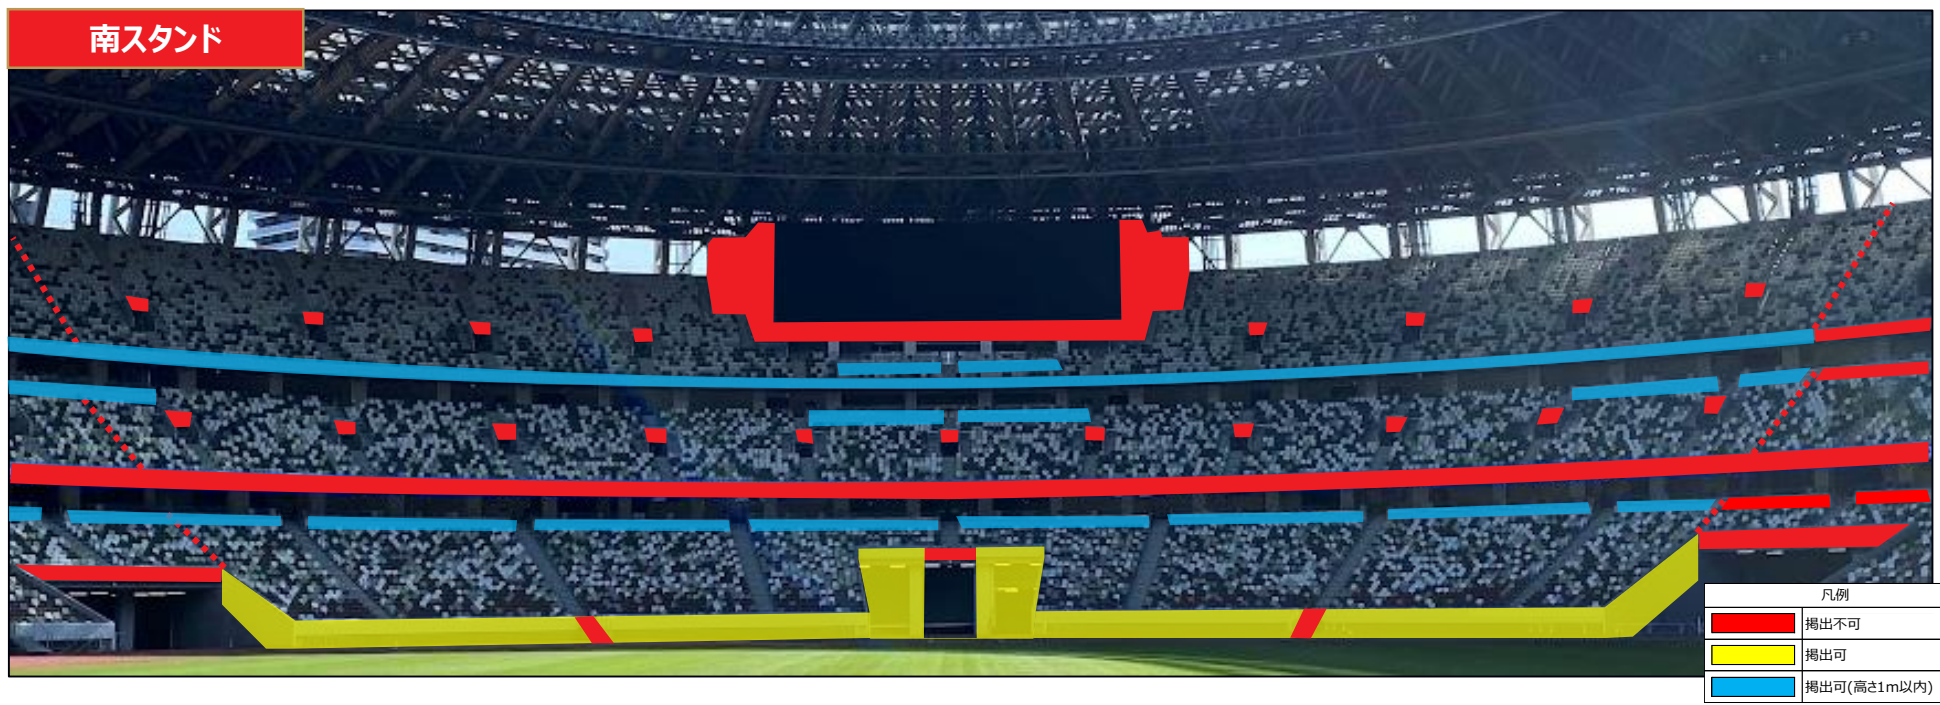

■ FUJIFILM SUPER CUP 2024 横断幕掲出エリア

バックスタンド

装飾パナー

凡例	
	掲出不可
	掲出可
	掲出可(高さ1m以内)

※ヴィッセル神戸側は132ブロック～138ブロック、339ブロック～346ブロック
川崎フロンターレ側は124ブロック～130ブロック、330ブロック～337ブロック

車いす席前面

ボマトリー

天井拡大図