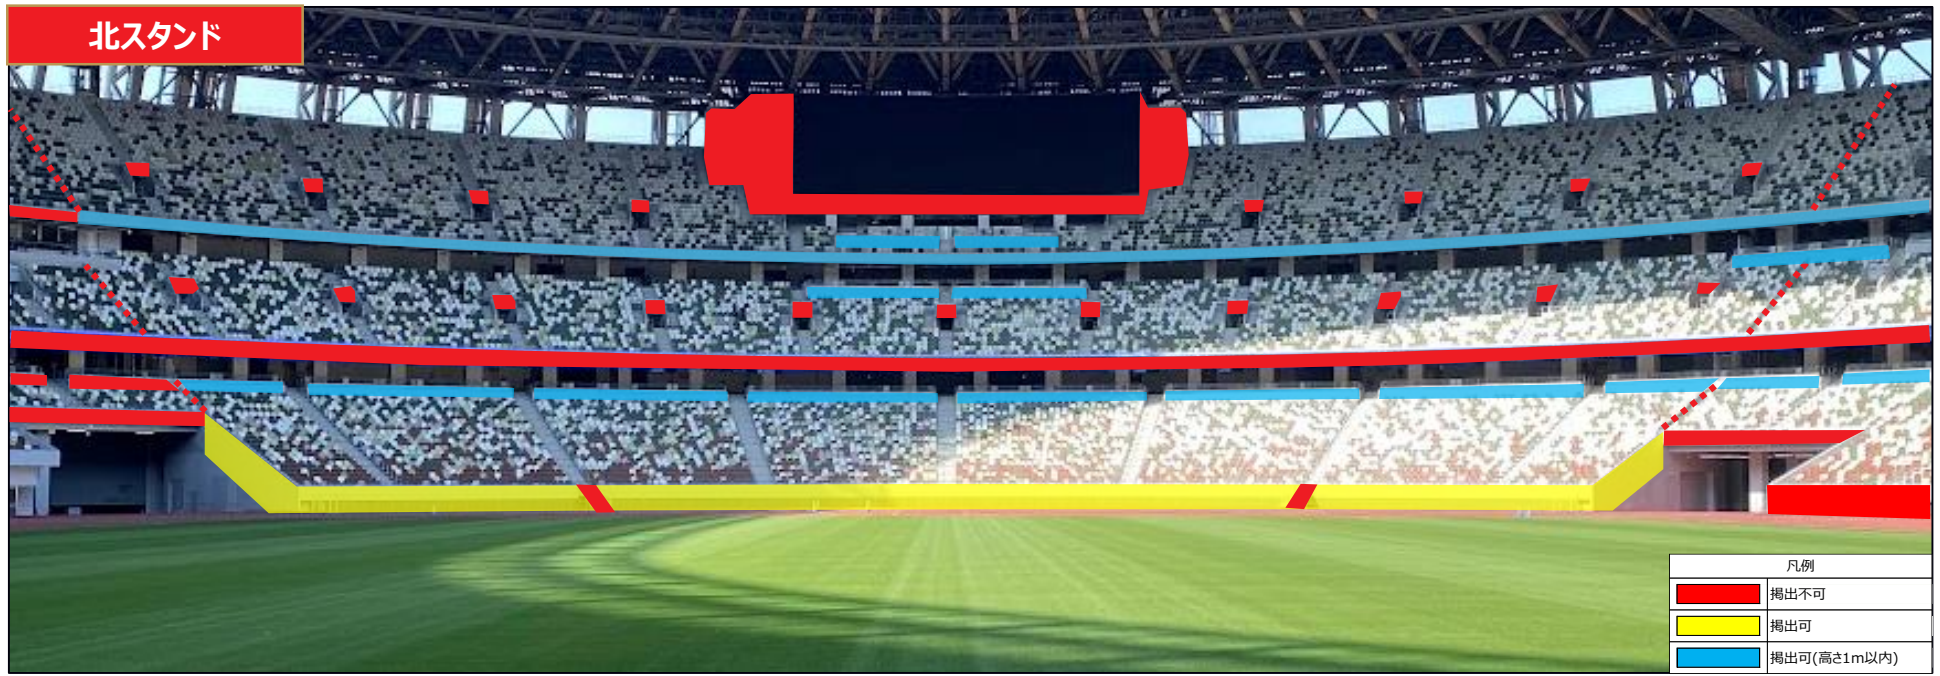

■ FUJIFILM SUPER CUP 2024 横断幕掲出エリア

バックスタンド

装飾パナー

凡例	
	掲出不可
	掲出可
	掲出可(高さ1m以内)

※ヴィッセル神戸側は132ブロック～138ブロック、339ブロック～346ブロック
川崎フロンターレ側は124ブロック～130ブロック、330ブロック～337ブロック

車いす席前面

ボマトリー

天井拡大図