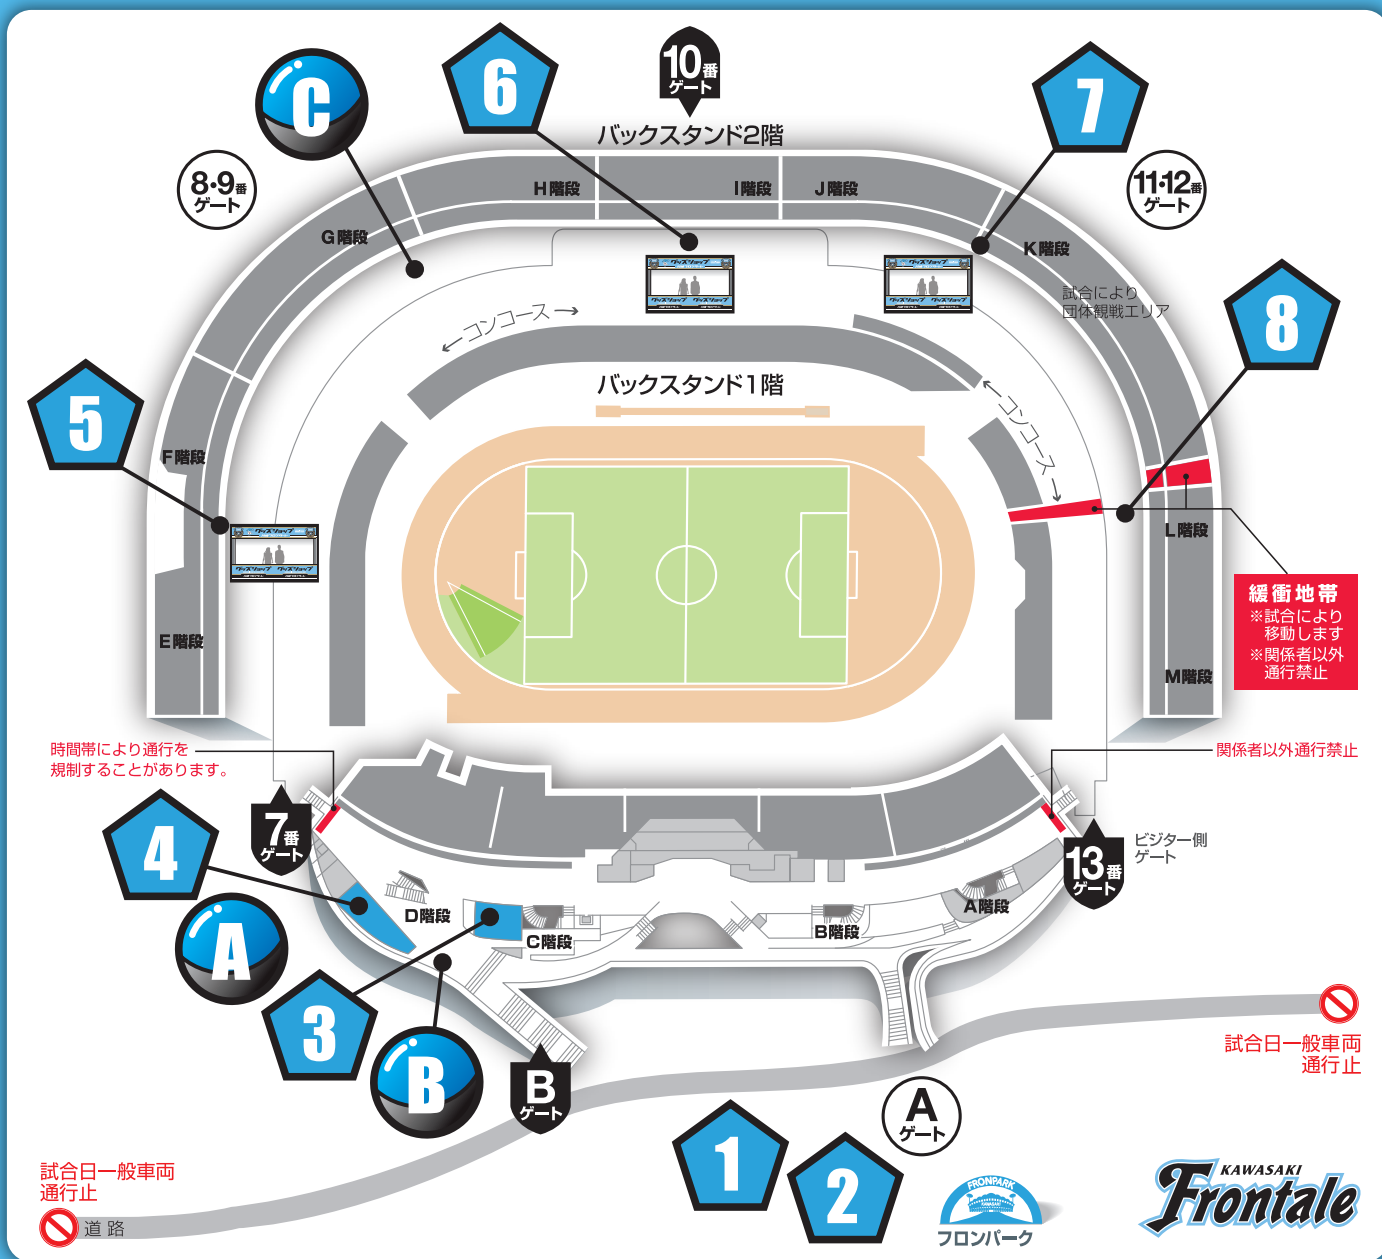

スタジアム売店配置図

1	フロントパーク内 フロンターレグッズ売店	○
2	フロントパーク内 ビジターグッズ売店	○
3	場内メインスタンド 総合案内所横	○
4	メインスタンド D 階段横	○
5	サイドスタンド(ホームゴール裏) E 階段横	×
6	バックスタンド エンタの広場内グッズ売店	○
7	バックスタンド J 階段横	×
8	サイドスタンド(ビジターゴール裏) L 階段横 ビジターグッズ売店	○
A	フロントパーク内 ガチャ村	○
B	メインスタンド B ゲート 階段横	○
C	バックスタンド G 階段横	○